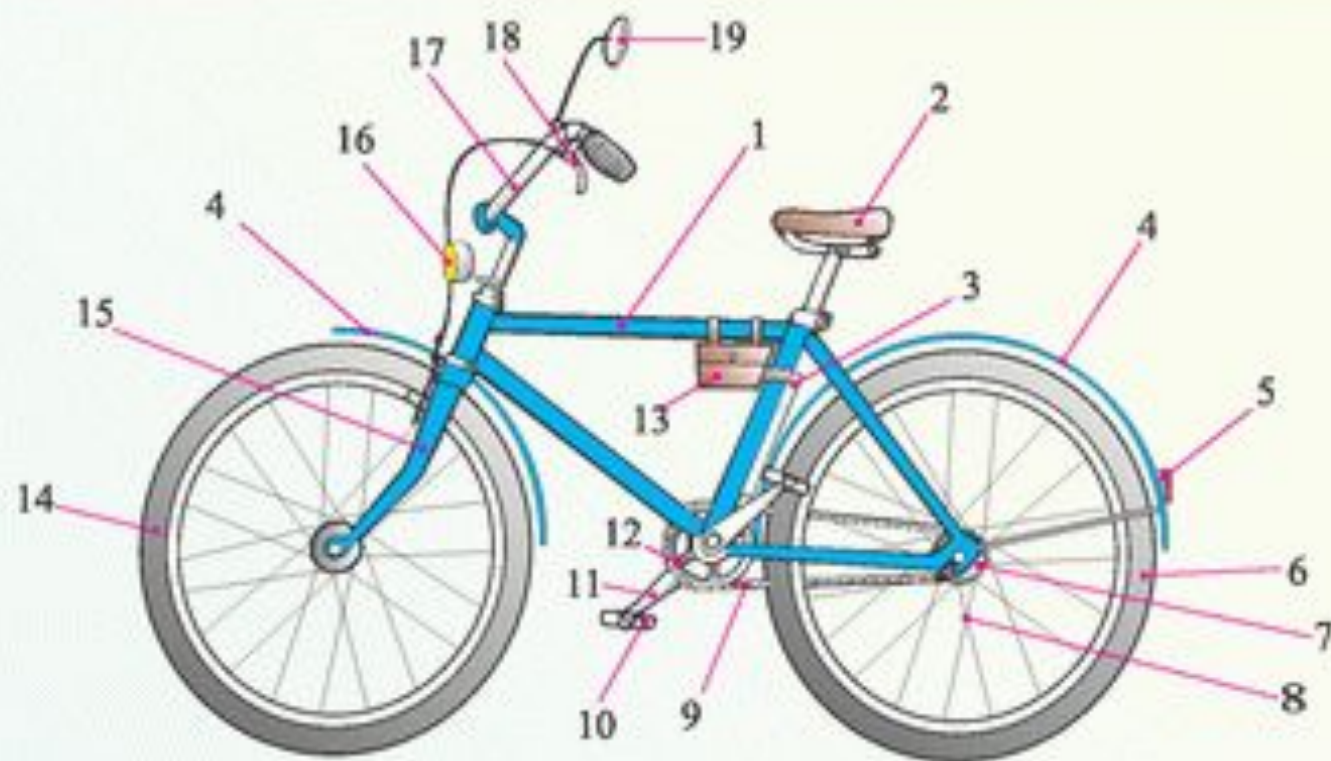

# **Ты – велосипедист**

**Среднее звено**

## УСТРОЙСТВО ВЕЛОСИПЕДА

1–рама; 2–седло; 3–насос; 4–грязезащитные щитки;  
 5–красный светоотражатель; 6–заднее колесо; 7–втулка заднего колеса; 8–спицы;  
 9–цепь; 10–педаль; 11–шатун; 12–ведущая (кареточная) шестерня; 13–сумка  
 для ключей; 14–переднее колесо; 15–передняя вилка; 16–передняя фара;  
 17–руль; 18–передний тормоз; 19–зеркало заднего вида.

# Велосипедная дорожка

ПРАВИЛА ДОРОЖНОГО ДВИЖЕНИЯ

ТЫ – ВЕЛОСИПЕДИСТ

ВЕЛОСИПЕДНАЯ ДОРОЖКА

46

The illustration shows a cyclist riding on a green-paved bicycle lane. To the right, a pedestrian is walking on a sidewalk. In the background, there are mountains, trees, and a house. A signpost with a blue circular sign featuring a white bicycle icon is positioned on the left side of the lane. Another signpost with a blue circular sign featuring a white pedestrian icon is on the right. A red triangular yield sign is also visible in the background.