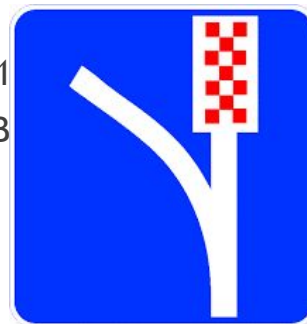

Информационные знаки

- Информационно-указательные знаки населённых пунктов и других объектов рекомендуемых режимах движения.