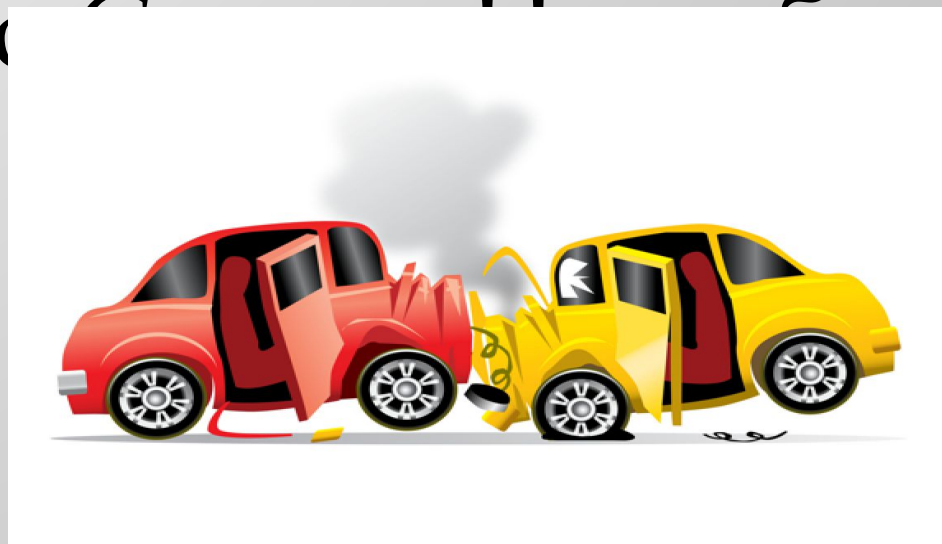

Сообщение о дорожно -
транспортных
происшествиях

по С... П... ~ гу