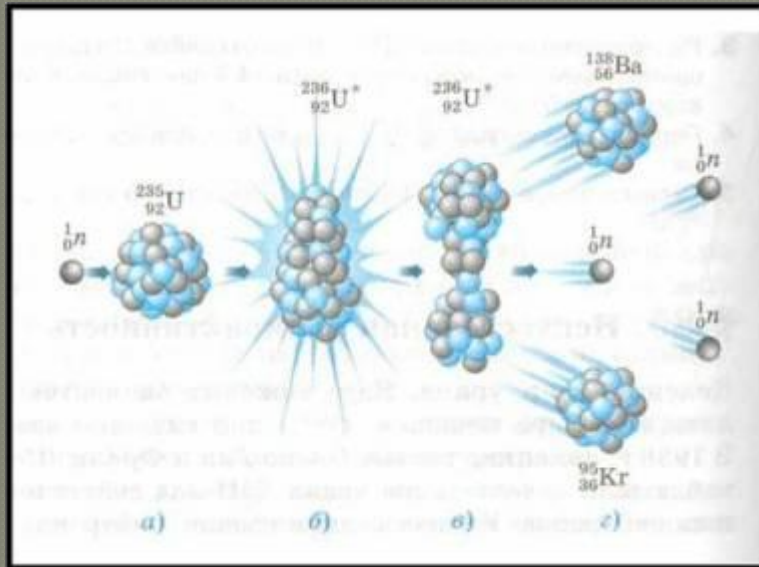

ЧЕРНОБЫЛЬСКАЯ трагедия

ДЕЛЕНИЕ ЯДЕР УРАНА

- 1939 ГОД
- О. ГАН И Ф. ШТРАССМАН
- Н

ПРИ ДЕЛЕНИИ 1 ЯДРА ВЫДЕЛЯЕТСЯ 200 МЭВ ЭНЕРГИИ

ПРИ ДЕЛЕНИИ 1 Г УРАНА – СТОЛЬКО ЖЕ, СКОЛЬКО ПРИ СГОРАНИИ 2,5 Т НЕФТИ

Ядерный реактор

- 1 – ТВЭЛ
- 2 – ЗАМЕДЛИТЕЛЬ
- 3 – ОТРАЖАТЕЛЬ
- 4 – РЕГУЛИРУЮЩИЕ СТЕРЖНИ
- 5 – РАДИАЦИОННАЯ ЗАЩИТА

Схема энергоблока АЭС
с реактором типа РБМК-1000

Чернобыльская АЭС

Припять - атомоград

Авария

Авария

Крышка реактора после взрыва

Последствия аварии

Пожары

Последствия аварии

Уровень радиации вблизи ЧАЭС
гораздо выше нормы

ЗАГРЯЗНЕНИЕ ТЕРРИТОРИИ

«РЫЖИЙ ЛЕС»

Лес под действием радиации порыжел.

ВОССТАНОВЛЕНИЕ РАСТИТЕЛЬНОСТИ «РЫЖЕГО ЛЕСА»