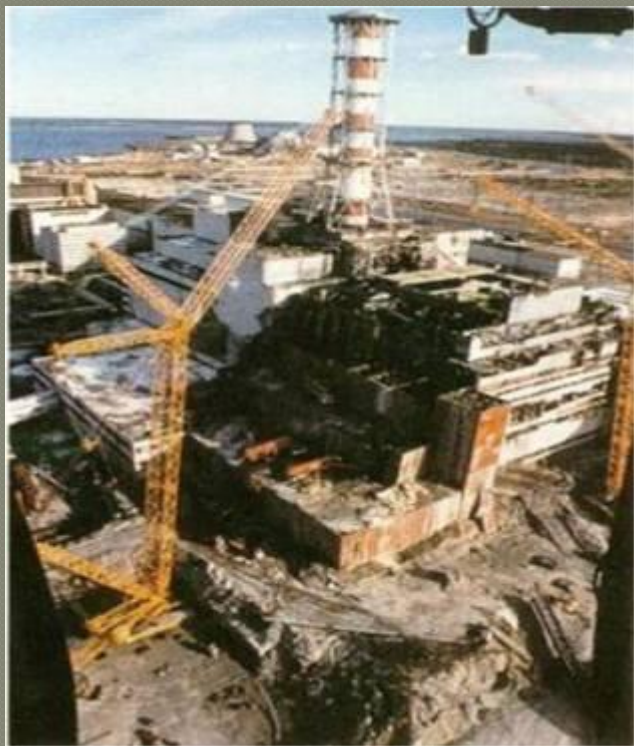

- 1 – ТВЭЛ
- 2 – ЗАМЕДЛИТЕЛЬ
- 3 – ОТРАЖАТЕЛЬ
- 4 – РЕГУЛИРУЮЩИЕ СТЕРЖНИ
- 5 – РАДИАЦИОННАЯ ЗАЩИТА

Схема энергоблока АЭС
с реактором типа РБМК-1000

Чернобыльская АЭС

Припять - атомоград

Авария

Авария

Крышка реактора после взрыва

Последствия аварии

Пожары

Последствия аварии

Уровень радиации вблизи ЧАЭС
гораздо выше нормы

ЗАГРЯЗНЕНИЕ ТЕРРИТОРИИ

«РЫЖИЙ ЛЕС»

Лес под действием радиации порыжел.

ВОССТАНОВЛЕНИЕ РАСТИТЕЛЬНОСТИ «РЫЖЕГО ЛЕСА»