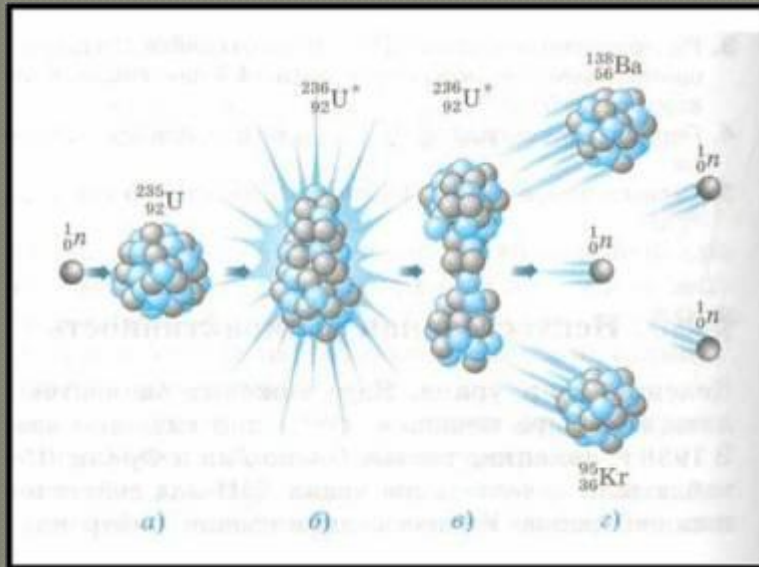

ЧЕРНОБЫЛЬСКАЯ трагедия

ДЕЛЕНИЕ ЯДЕР УРАНА

- 1939 ГОД
- О.ГАН И Ф. ШТРАССМАН
- Н

ПРИ ДЕЛЕНИИ 1 ЯДРА ВЫДЕЛЯЕТСЯ 200 МЭВ ЭНЕРГИИ

ПРИ ДЕЛЕНИИ 1 Г УРАНА – СТОЛЬКО ЖЕ, СКОЛЬКО ПРИ СГОРАНИИ 2,5 Т НЕФТИ

Ядерный реактор

- 1 – ТВЭЛ
- 2 – ЗАМЕДЛИТЕЛЬ
- 3 – ОТРАЖАТЕЛЬ
- 4 – РЕГУЛИРУЮЩИЕ СТЕРЖНИ
- 5 – РАДИАЦИОННАЯ ЗАЩИТА

Схема энергоблока АЭС
с реактором типа РБМК-1000

Чернобыльская АЭС

Припять - атомоград

Авария

Авария

Крышка реактора после взрыва

Последствия аварии

Пожары

Последствия аварии

Уровень радиации вблизи ЧАЭС
гораздо выше нормы

ЗАГРЯЗНЕНИЕ ТЕРРИТОРИИ

«РЫЖИЙ ЛЕС»

Лес под действием радиации порыжел.

ВОССТАНОВЛЕНИЕ РАСТИТЕЛЬНОСТИ «РЫЖЕГО ЛЕСА»