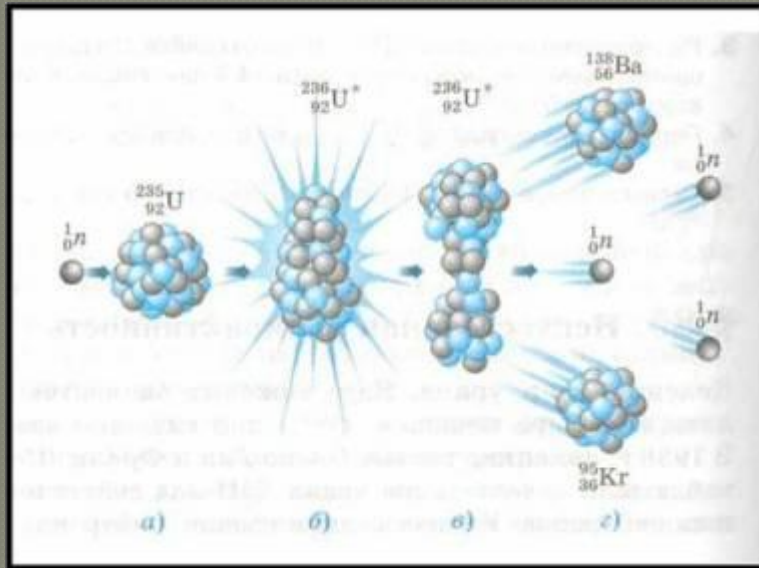

ЧЕРНОБЫЛЬСКАЯ трагедия

ДЕЛЕНИЕ ЯДЕР УРАНА

- 1939 ГОД
- О. ГАН И Ф. ШТРАССМАН
- Н

ПРИ ДЕЛЕНИИ 1 ЯДРА ВЫДЕЛЯЕТСЯ 200 МЭВ ЭНЕРГИИ

ПРИ ДЕЛЕНИИ 1 Г УРАНА – СТОЛЬКО ЖЕ, СКОЛЬКО ПРИ СГОРАНИИ 2,5 Т НЕФТИ

Ядерный реактор

- 1 – ТВЭЛ
- 2 – ЗАМЕДЛИТЕЛЬ
- 3 – ОТРАЖАТЕЛЬ
- 4 – РЕГУЛИРУЮЩИЕ СТЕРЖНИ
- 5 – РАДИАЦИОННАЯ ЗАЩИТА

Схема энергоблока АЭС
с реактором типа РБМК-1000

Чернобыльская АЭС

Припять - атомоград

Авария

Авария

Крышка реактора после взрыва

Последствия аварии

Пожары

Последствия аварии

Уровень радиации вблизи ЧАЭС
гораздо выше нормы

ЗАГРЯЗНЕНИЕ ТЕРРИТОРИИ

«РЫЖИЙ ЛЕС»

Лес под действием радиации порыжел.

ВОССТАНОВЛЕНИЕ РАСТИТЕЛЬНОСТИ «РЫЖЕГО ЛЕСА»