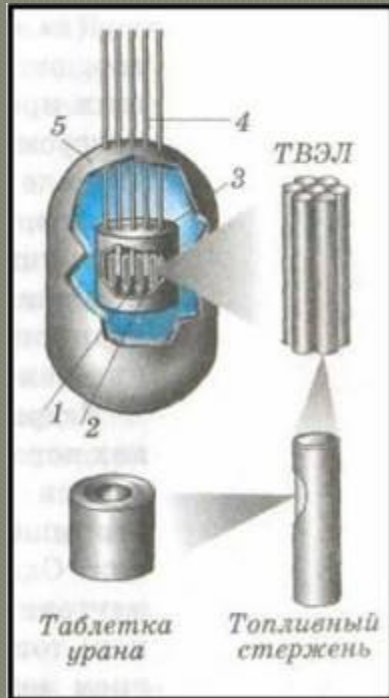

- 1 – ТВЭЛ
- 2 – ЗАМЕДЛИТЕЛЬ
- 3 – ОТРАЖАТЕЛЬ
- 4 – РЕГУЛИРУЮЩИЕ СТЕРЖНИ
- 5 – РАДИАЦИОННАЯ ЗАЩИТА

Схема энергоблока АЭС
с реактором типа РБМК-1000

Чернобыльская АЭС

Припять - атомоград

Авария

Авария

Крышка реактора после взрыва