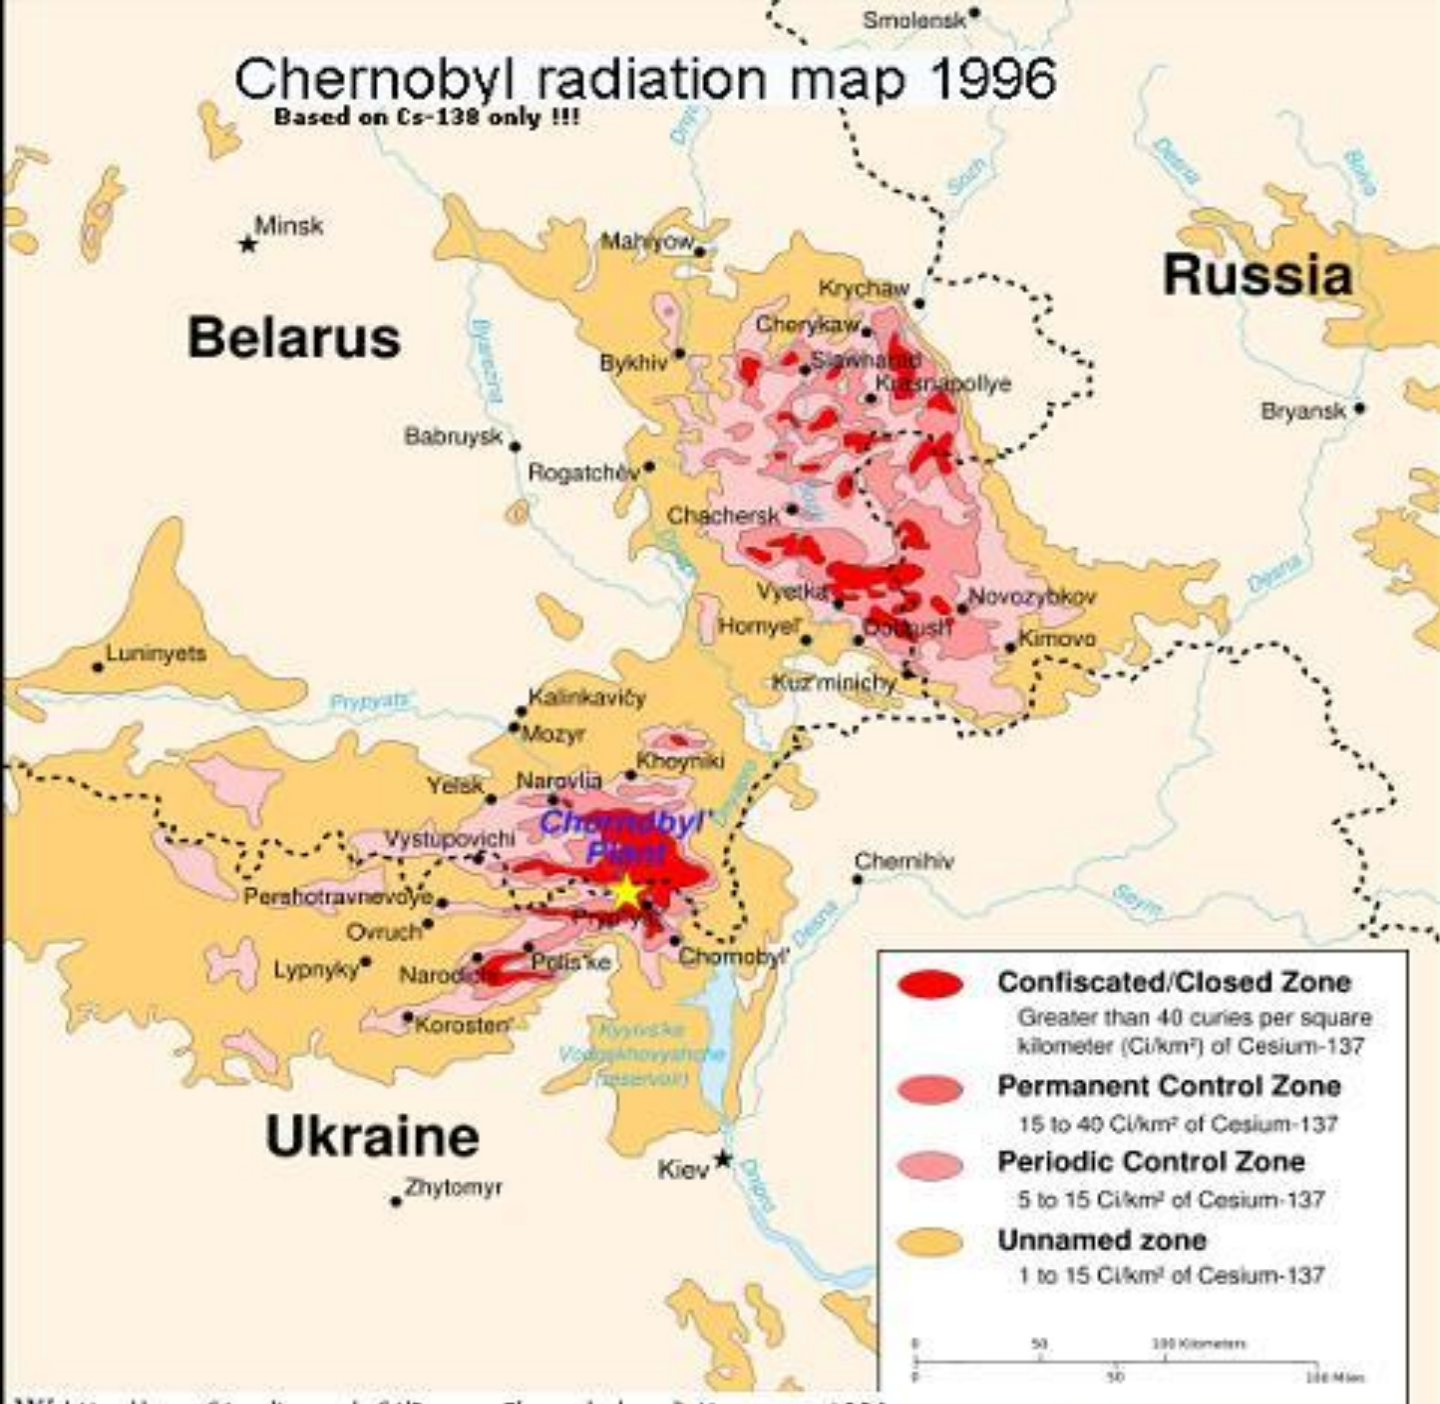

Chernobyl radiation map 1996

Based on Cs-138 only !!!

	Confiscated/Closed Zone Greater than 40 curies per square kilometer (Ci/km²) of Cesium-137
	Permanent Control Zone 15 to 40 Ci/km² of Cesium-137
	Periodic Control Zone 5 to 15 Ci/km² of Cesium-137
	Unnamed zone 1 to 15 Ci/km² of Cesium-137

0 50 100 Kilometers
0 50 100 Miles