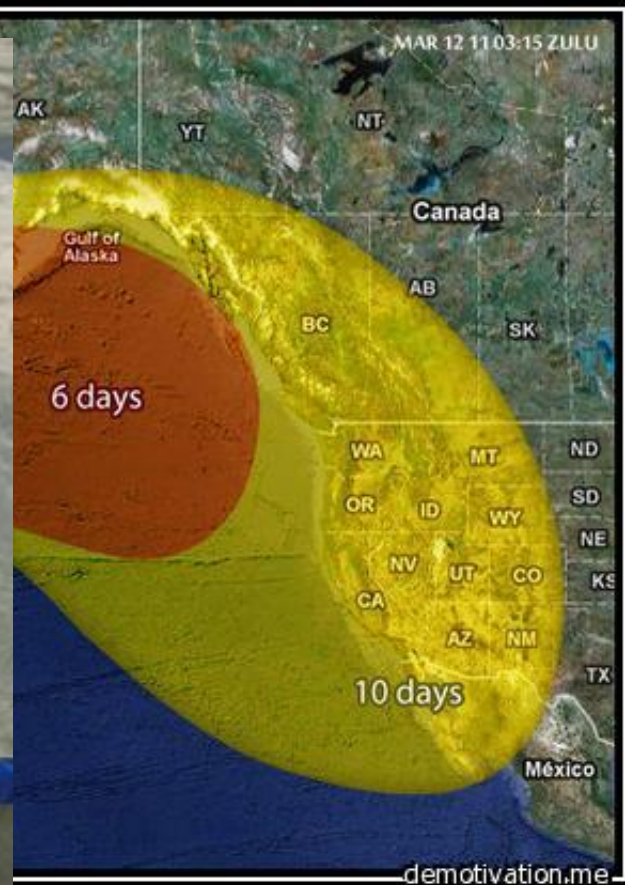

Зона распространения радиации после аварии на АЭС Фукусима