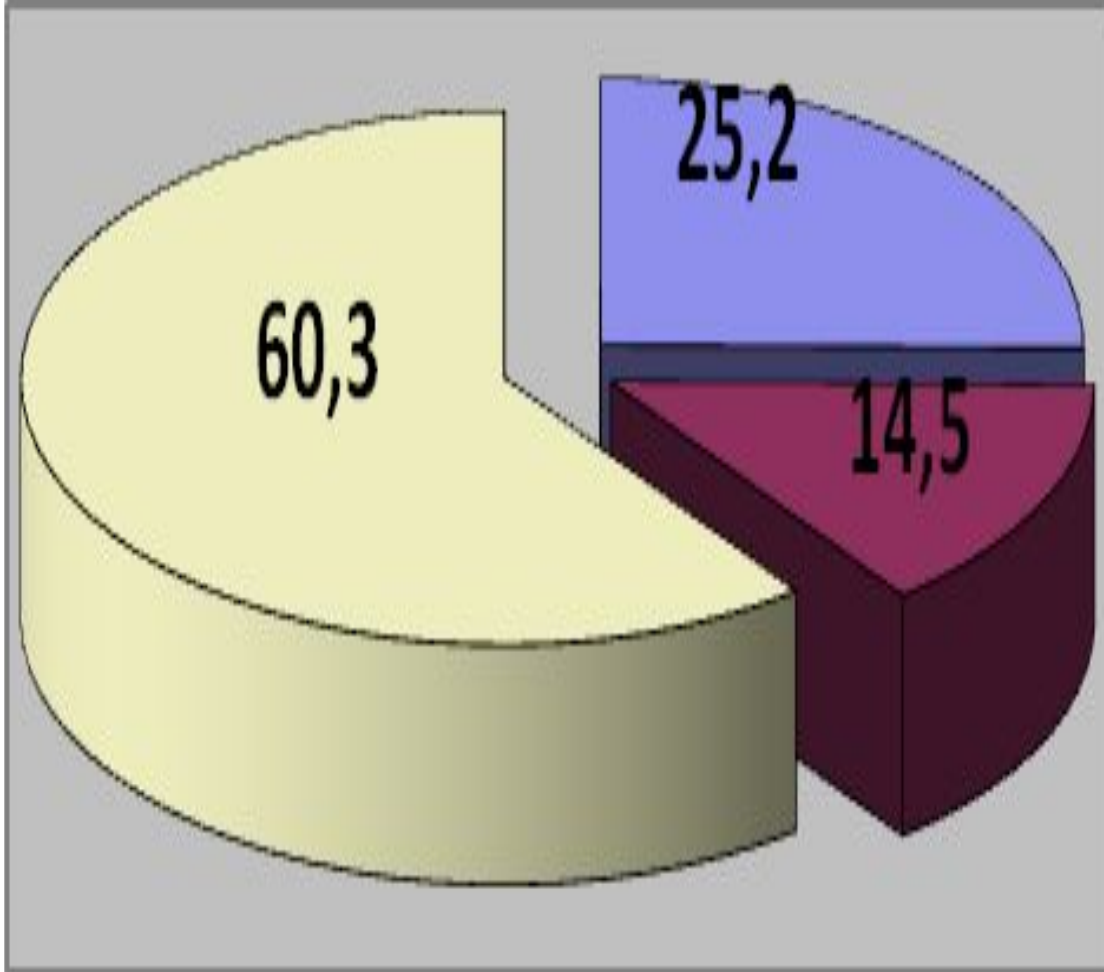

Демографическая ситуация

Демографическая ситуация в России.

Общая численность населения России, по последним сведениям, составляет, приблизительно 132.000.000 человек. Из них 74% (97.680.000) проживают в городах и поселках городского типа.

Социально-демографические тенденции в Березовском районе.

- По данным районного отдела статистики численность постоянного населения, проживающего на территории муниципального образования, на 1 января 2008 года составляет 26787 человек, в том числе:
- - 6737 детей от 0 до 18 лет (25,2 % от общей численности населения);
- - 16165 человек (60,3 %) – трудоспособного возраста,
- - 3885 человек (14,5 %) старше трудоспособного возраста.

■ дети от 0 до 18 лет

■ старше трудоспособного
возраста

■ трудоспособное население

Компоненты демографической динамики

Период	Естественное движение, чел.			Миграционное движение, чел.		
	Рождаемость	Смертность	Прирост/убыль	Прибывшие на ПМЖ	Выбывшие	Прирост/убыль
	2005 год	380	335	+ 45	2901	1153
2006 год	382	324	+ 58	1699	903	+796*
2007 год	429	308	+ 121	441	736	-295
2008 год	414	323	+91	357	738	-381**

■ - 143 – рождения второго ребенка (в 2007 г. – 130);

■ - 66 – третий и последующий (в 2007 г. – 61).

Снизилось количество детей, родившихся у родителей из числа коренных малочисленных народов Севера: 2008 г. – 141 ребенок (в 2007 году – 149 детей, 2006 год – 136 детей, 2005 год – 123 ребенка). От общего числа рождений их доля составляет 34%.