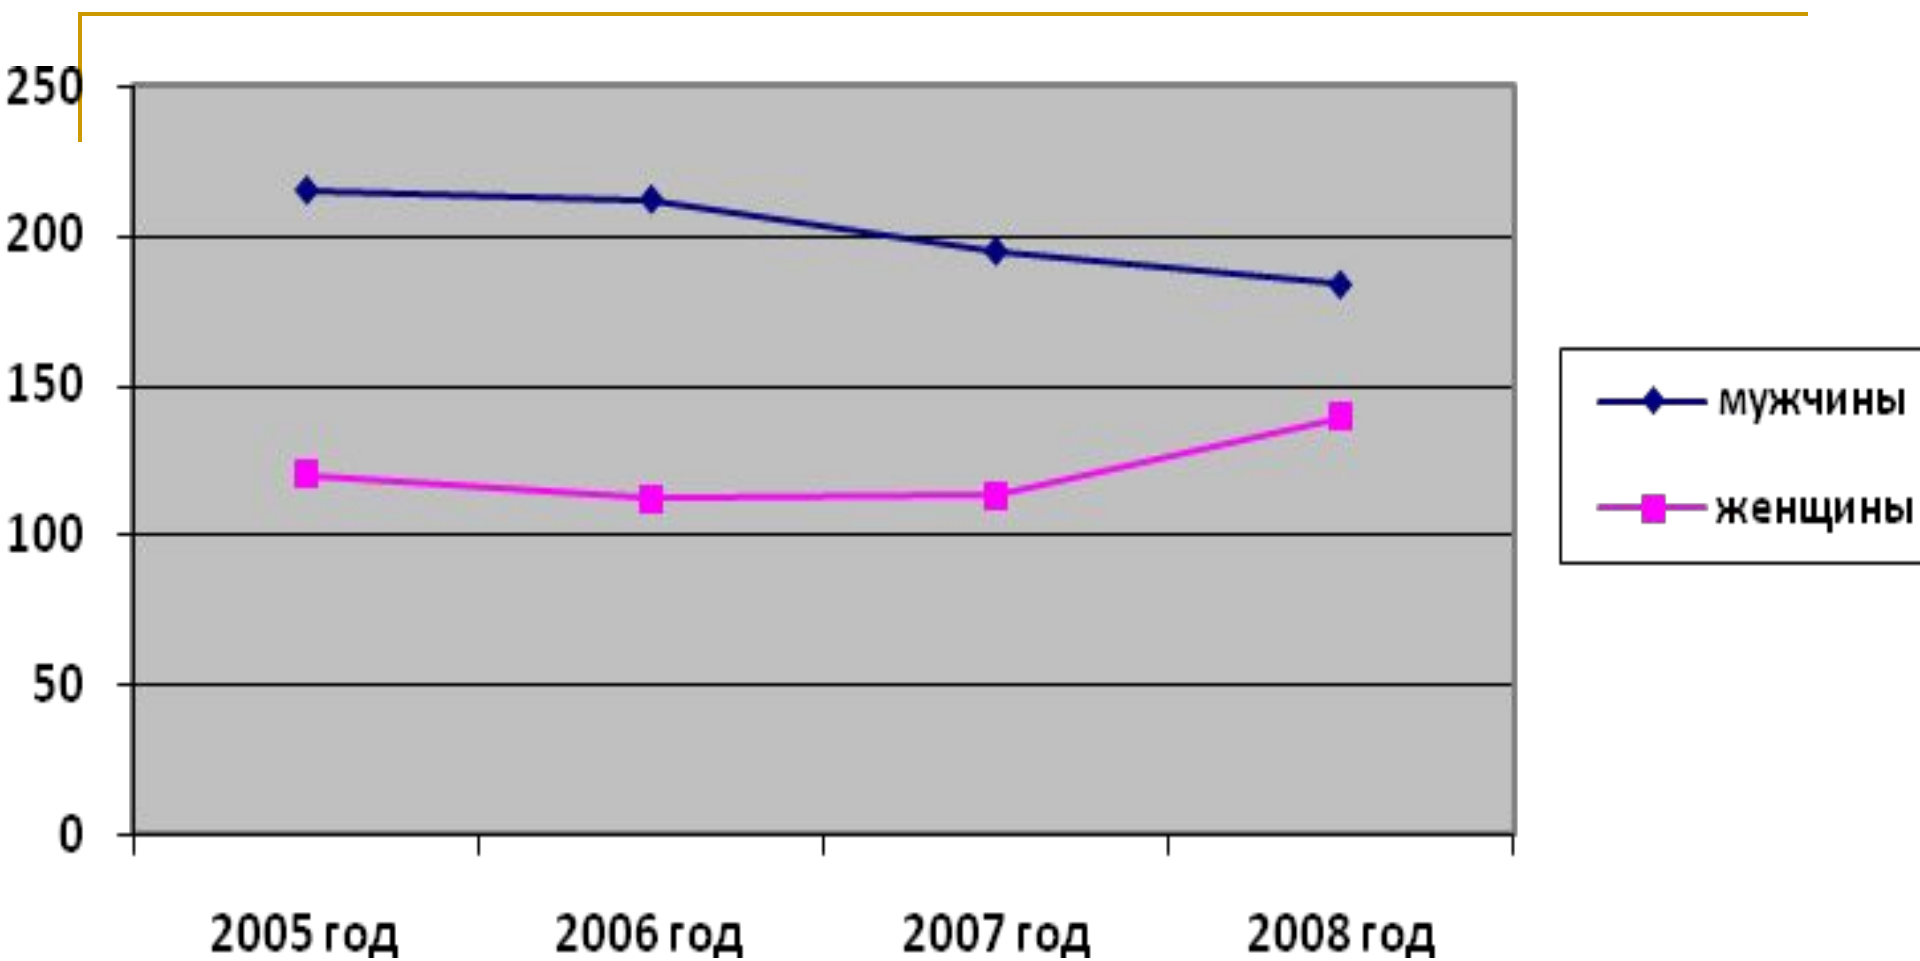

Браки и разводы

Период	Число браков	Число разводов	Показатель на 1000 человек	
			брак	развод
2005 год	263	152	9,7	5,6
2006 год	308	160	11,3	5,9
2007 год	283	145	10,5	5,4
2008 год	247	203	9,2	7,6