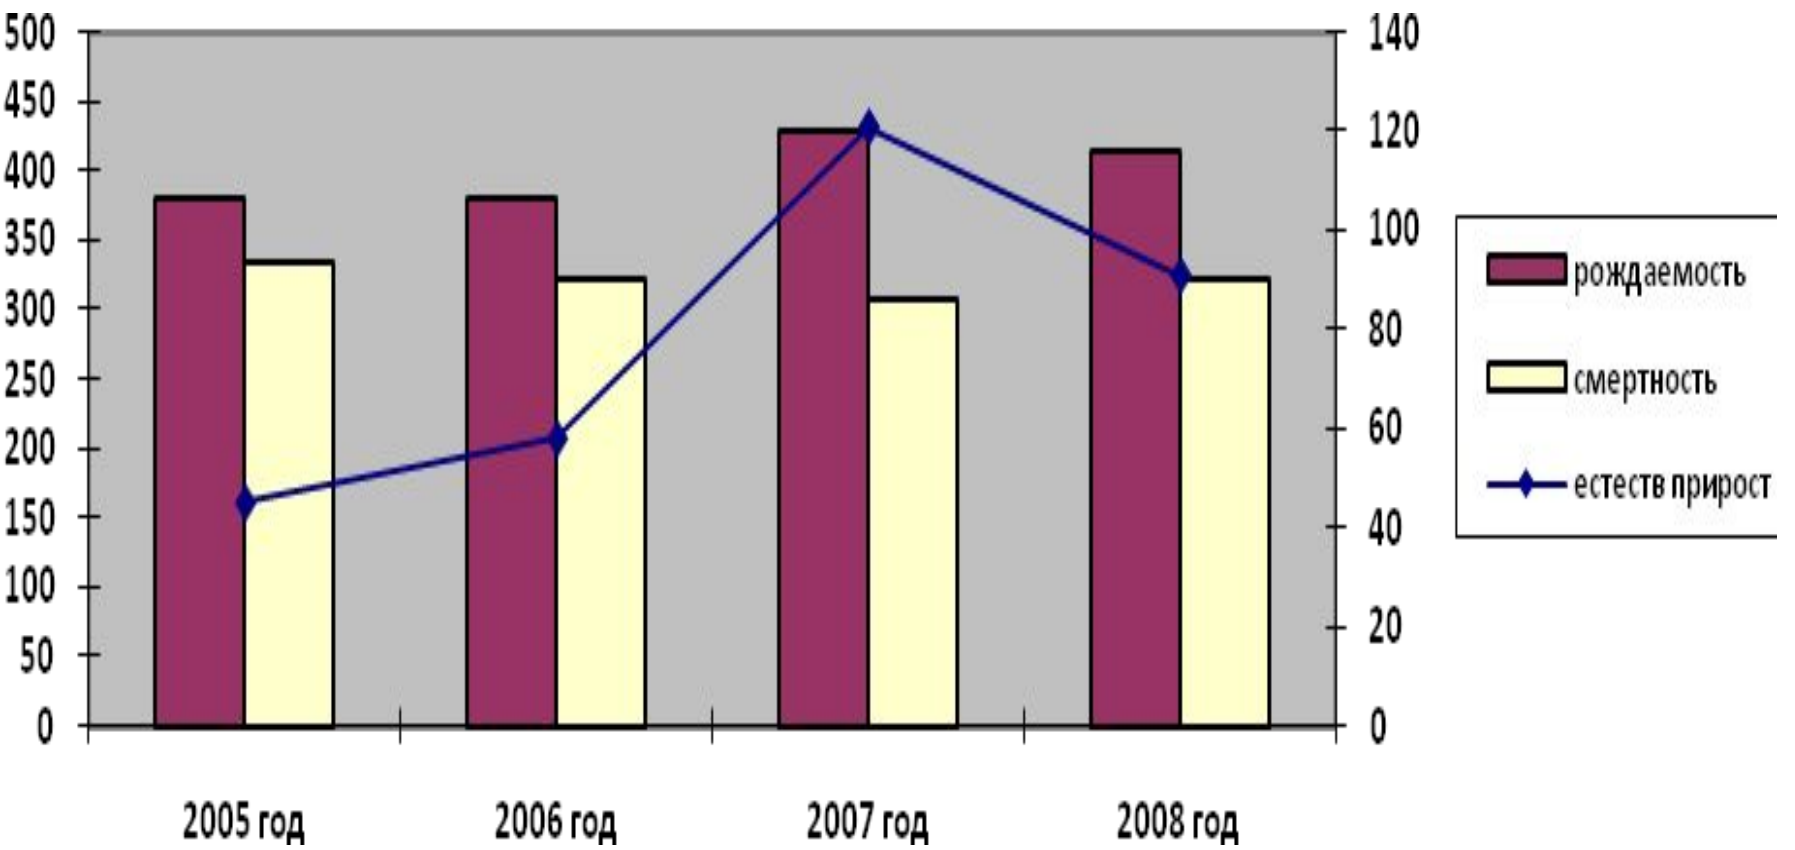

Демографическая ситуация

Демографическая ситуация в России.

Общая численность населения России, по последним сведениям, составляет, приблизительно 132.000.000 человек. Из них 74% (97.680.000) проживают в городах и поселках городского типа.

Социально-демографические тенденции в Березовском районе.

- По данным районного отдела статистики численность постоянного населения, проживающего на территории муниципального образования, на 1 января 2008 года составляет 26787 человек, в том числе:
- - 6737 детей от 0 до 18 лет (25,2 % от общей численности населения);
- - 16165 человек (60,3 %) – трудоспособного возраста,
- - 3885 человек (14,5 %) старше трудоспособного возраста.

■ дети от 0 до 18 лет

■ старше трудоспособного
возраста

■ трудоспособное население

Компоненты демографической динамики

Период	Естественное движение, чел.			Миграционное движение, чел.		
	Рождаемость	Смертность	Прирост/убыль	Прибывшие на ПМЖ	Выбывшие	Прирост/убыль
	2005 год	380	335	+ 45	2901	1153
2006 год	382	324	+ 58	1699	903	+796*
2007 год	429	308	+ 121	441	736	-295
2008 год	414	323	+91	357	738	-381**