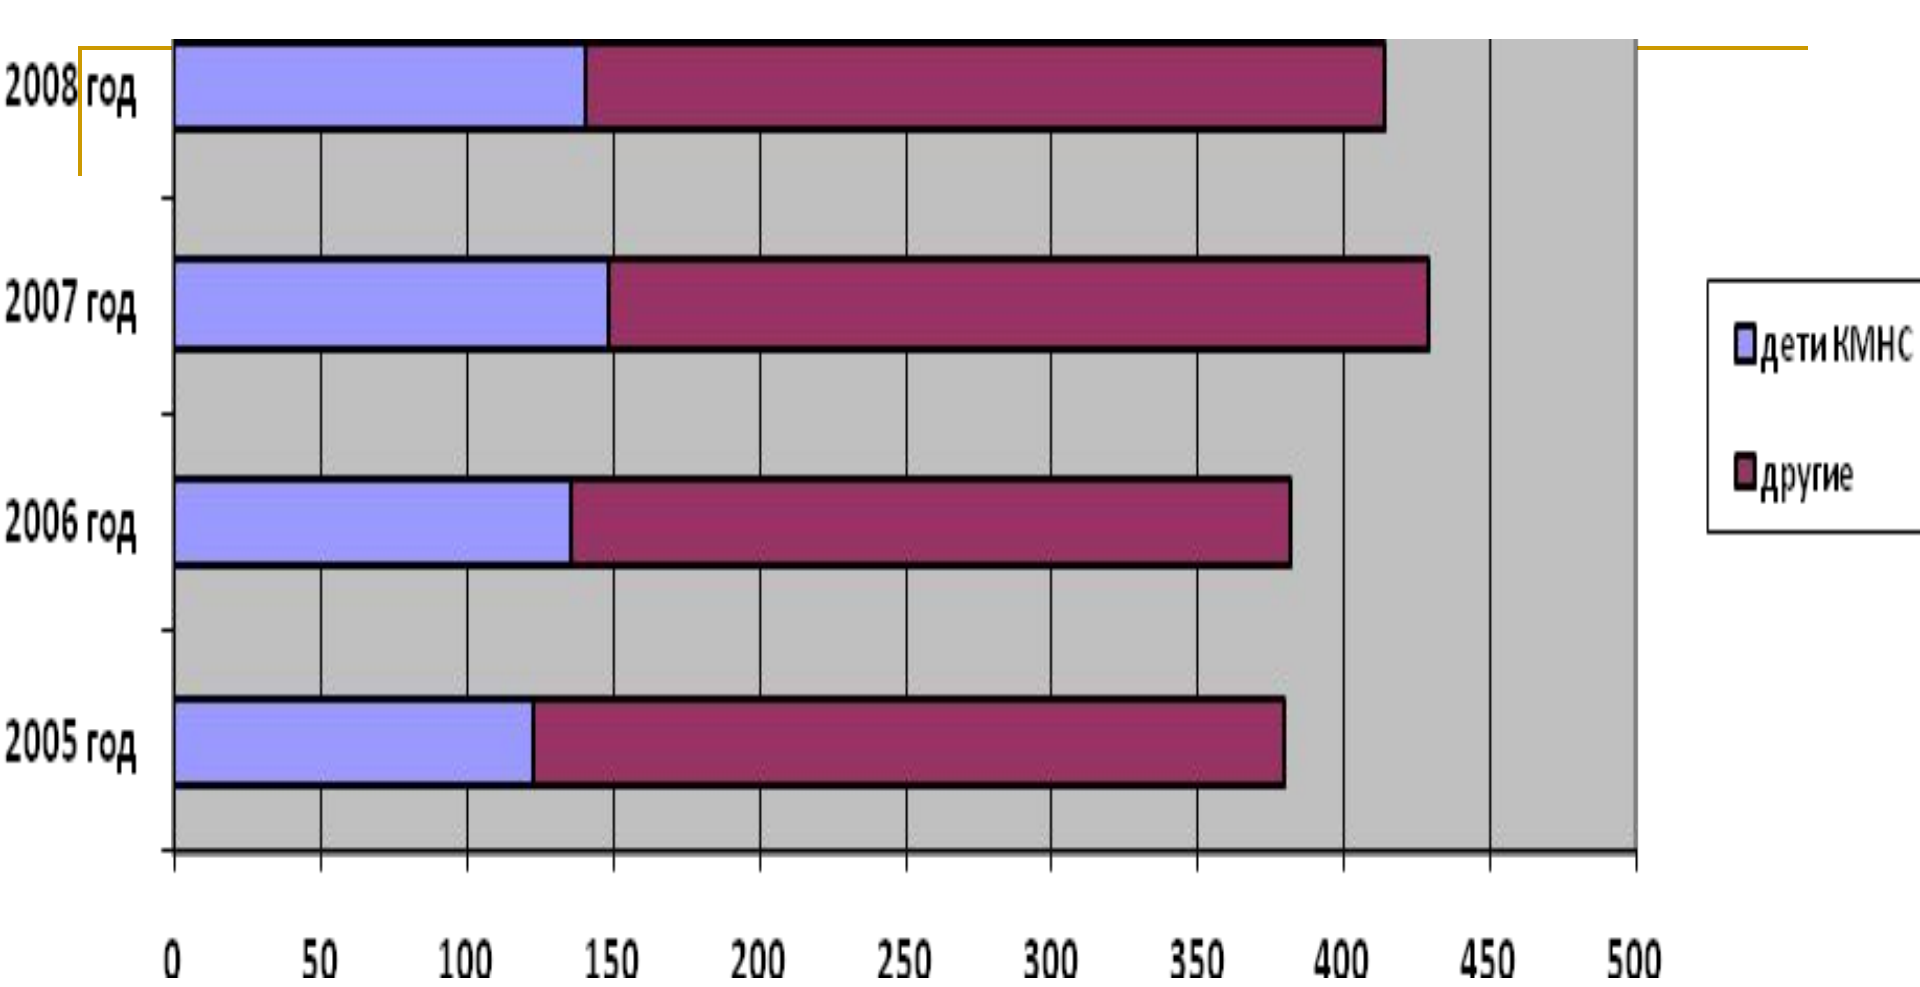

Социально-демографические тенденции в Березовском районе.

- По данным районного отдела статистики численность постоянного населения, проживающего на территории муниципального образования, на 1 января 2008 года составляет 26787 человек, в том числе:
- - 6737 детей от 0 до 18 лет (25,2 % от общей численности населения);
- - 16165 человек (60,3 %) – трудоспособного возраста,
- - 3885 человек (14,5 %) старше трудоспособного возраста.

■ дети от 0 до 18 лет

■ старше трудоспособного
возраста

■ трудоспособное население

Компоненты демографической динамики

Период	Естественное движение, чел.			Миграционное движение, чел.		
	Рождаемость	Смертность	Прирост/убыль	Прибывшие на ПМЖ	Выбывшие	Прирост/убыль
	2005 год	380	335	+ 45	2901	1153
2006 год	382	324	+ 58	1699	903	+796*
2007 год	429	308	+ 121	441	736	-295
2008 год	414	323	+91	357	738	-381**

■ Согласно сведений, поступивших от родильных отделений районных больниц № 1 (п. Березово) и №2 (п.Игрим), в течении 2008 года в районе родилось 360 детей, в том числе:

■ - 151 – первый ребенок в семье (в 2007 г. – 238);

■ - 143 – рождения второго ребенка (в 2007 г. – 130);

■ - 66 – третий и последующий (в 2007 г. – 61).

Снизилось количество детей, родившихся у родителей из числа коренных малочисленных народов Севера: 2008 г. – 141 ребенок (в 2007 году – 149 детей, 2006 год – 136 детей, 2005 год – 123 ребенка). От общего числа рождений их доля составляет 34%.