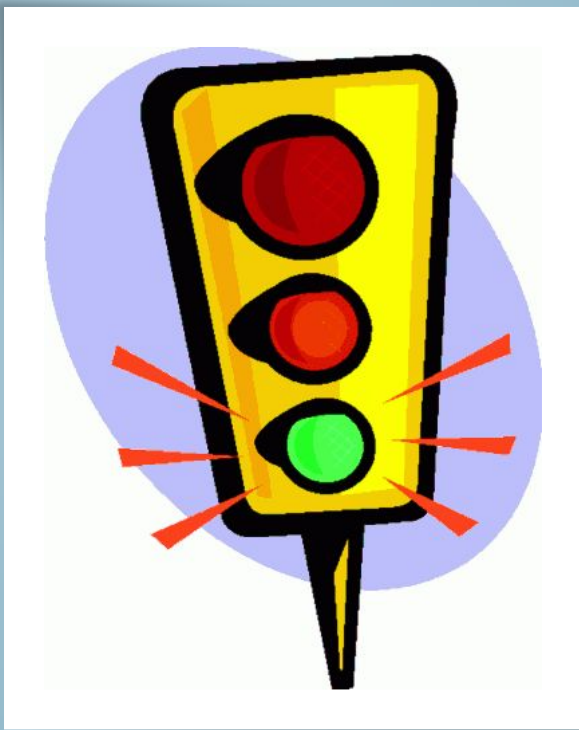

У знаков дорожных особый язык,

И нужно, чтоб каждый читать их привык.

И с первого взгляда сумел бы понять,

Какой на дороге опасности ждать.