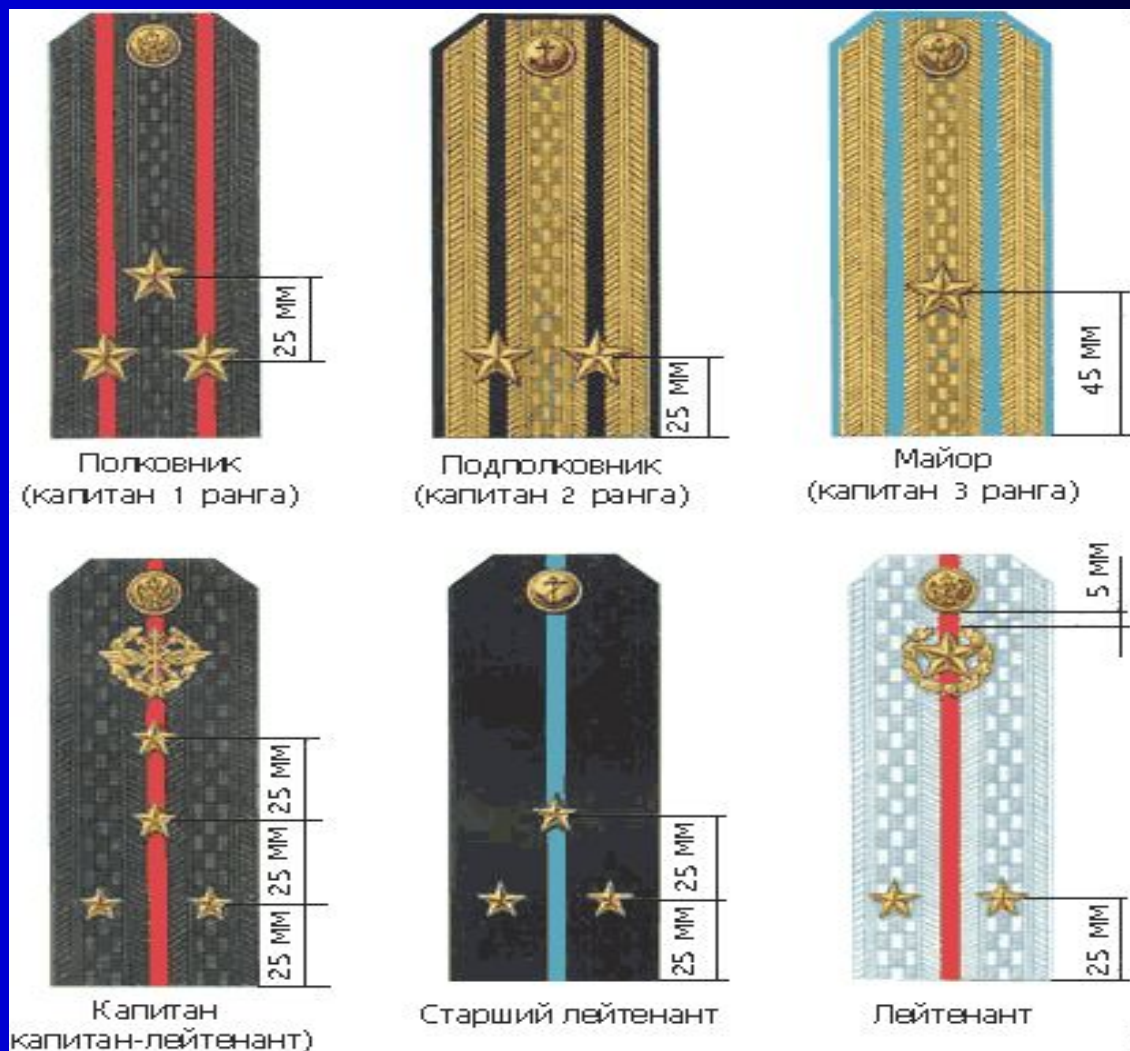

Расположения звёзд на погонах офицерского состава