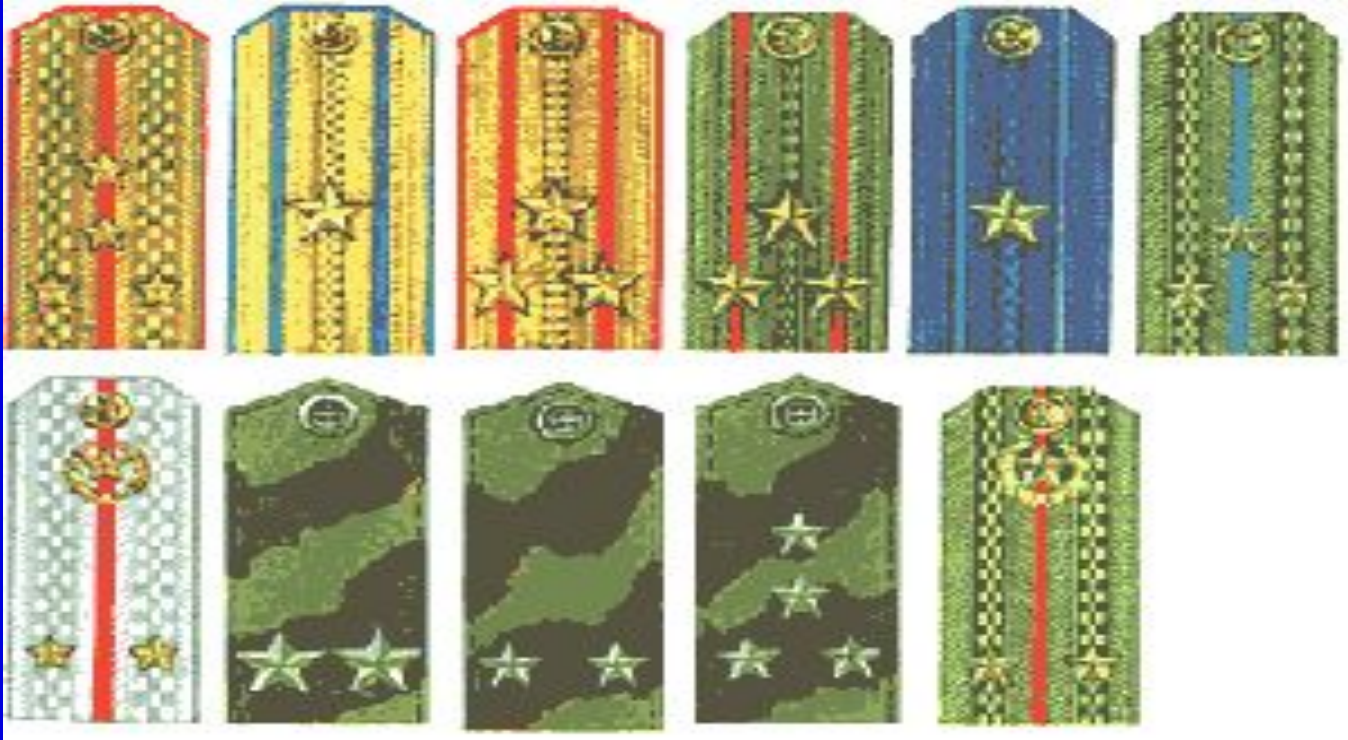

Слева направо сверху вниз:

1. Парадный погон капитана сухопутных войск
2. Парадный погон майора ВВС, ВКС, ВДВ.
3. Парадный погон полковника сухопутных вой
4. Повседневный погон полковника сухопутных войск.
5. Повседневный погон майора ВВС.
6. Повседневный погон ст. лейтенанта ВДВ, ВКС.
7. Погон лейтенанта к белой рубашке с общевойсковой эмблемой.
8. Полевой погон подполковника.
9. Полевой погон лейтенанта.
10. Полевой погон капитана.
11. Погон лейтенанта к зеленой рубашке с общевойсковой эмблемой.