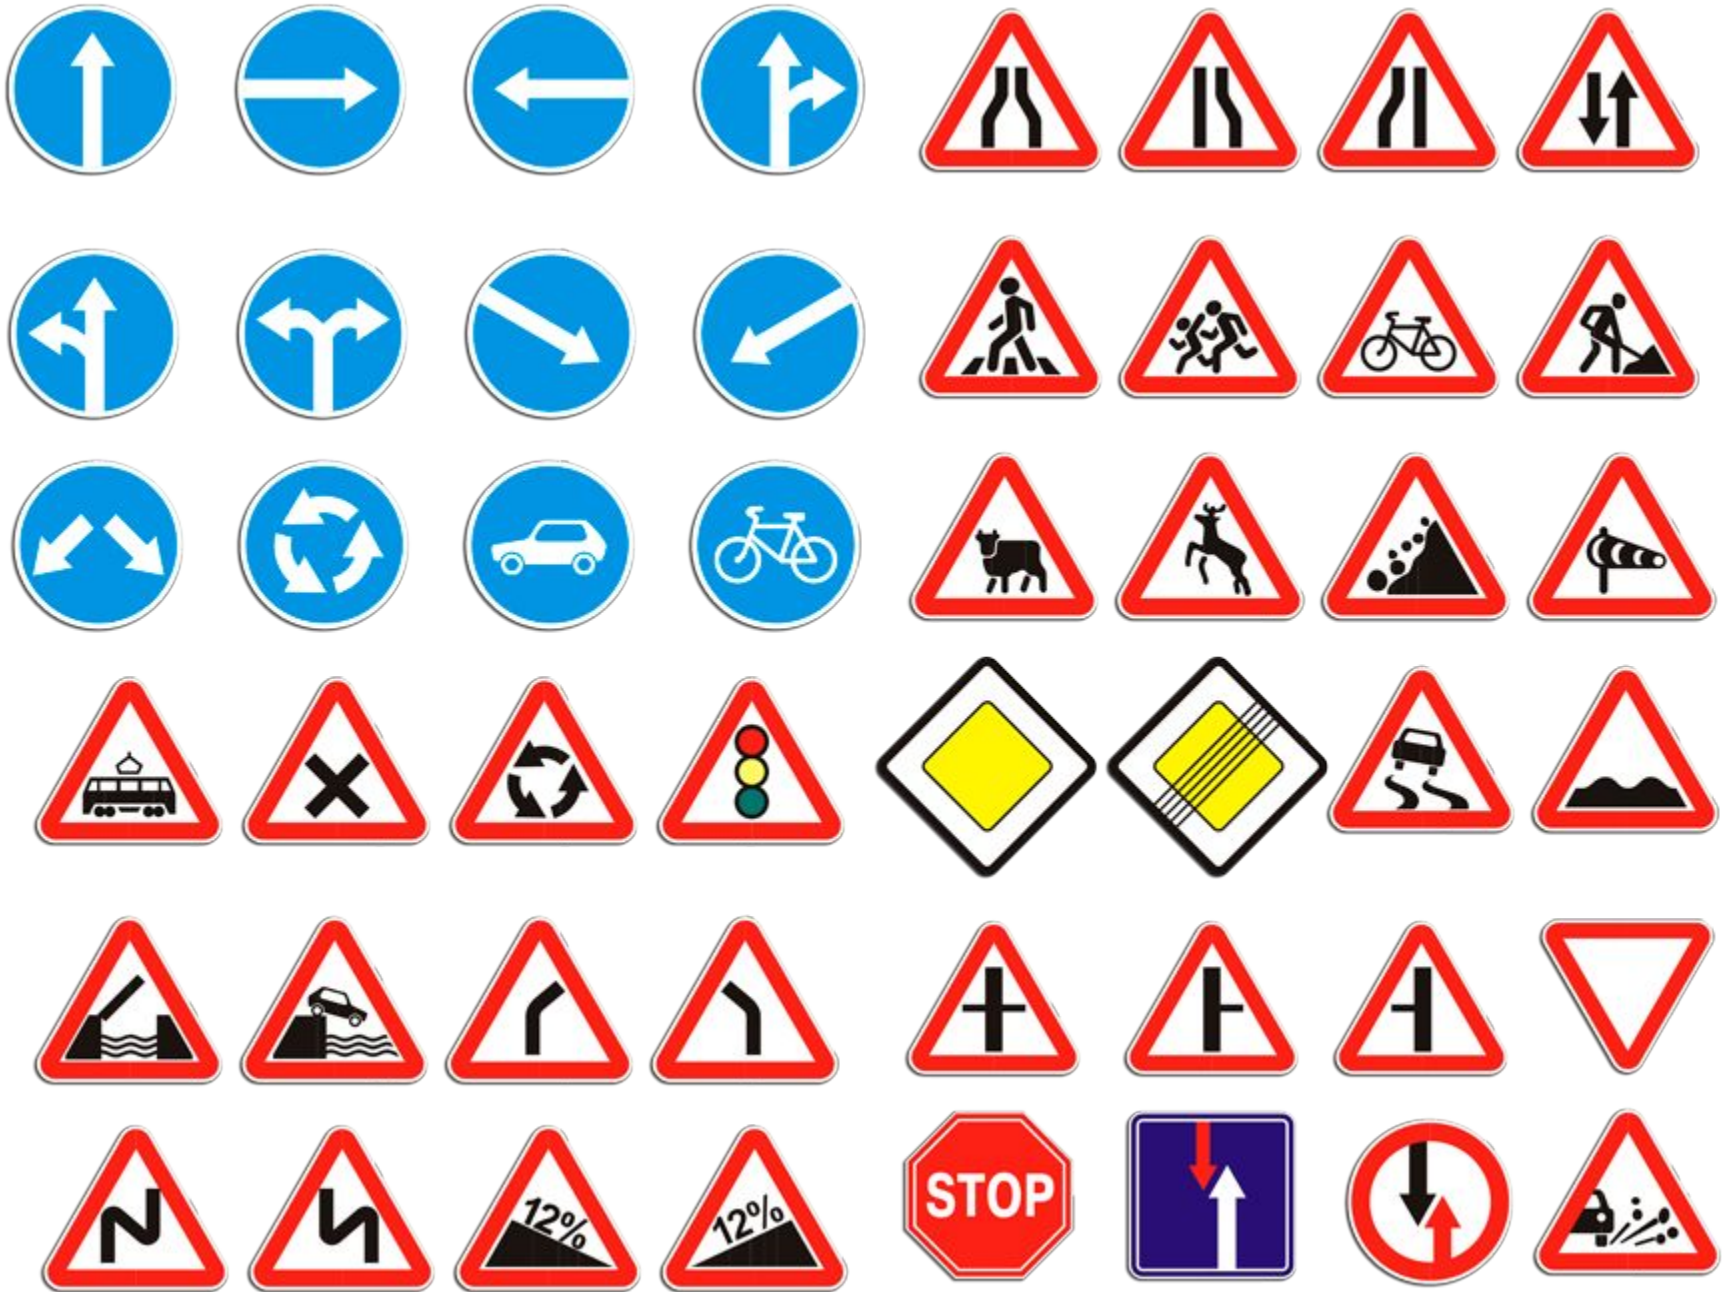

An illustration of a man in a dark suit and red tie pointing towards a young boy with a backpack on a city street. The background features a blue sky with clouds, birds, green trees, a traffic light with red, yellow, and green lights, and a blue pedestrian crossing sign. The scene is set on a road with a white zebra crossing.

Классный час. Правила дорожного движения

Подготовила
Учитель начальных классов
Александровская Екатерина
Викторовна

Пешеходы
должны ходить
по тротуару, а
не вдоль
дороги.
Двигаться
нужно по
правой стороне

тротуар
проезжая часть

Предупреждающие знаки

Скользкая дорога

Дорожные работы

Дикие животные

Прочие опасности

Пешеходный переход

Дети

Железнодорожный
переезд
без шлагбаума

Сужение дороги

Запрещающие знаки

Въезд запрещен

Движение запрещено

Ограничение максимальной скорости

Движение на велосипедах запрещено

Движение пешеходов запрещено