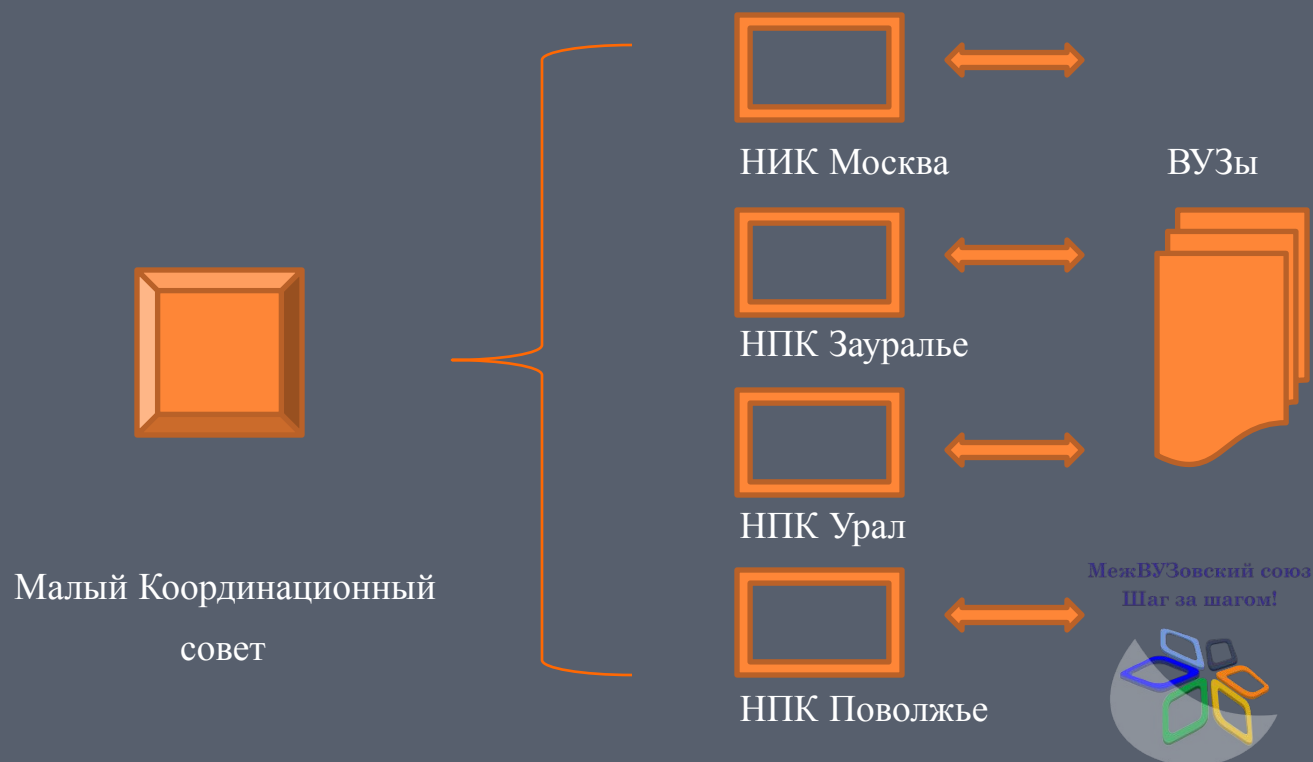

Программа развития межВУЗовский союз в 2013-2018гг.

Управление кластерными системами межВУЗовского союза: