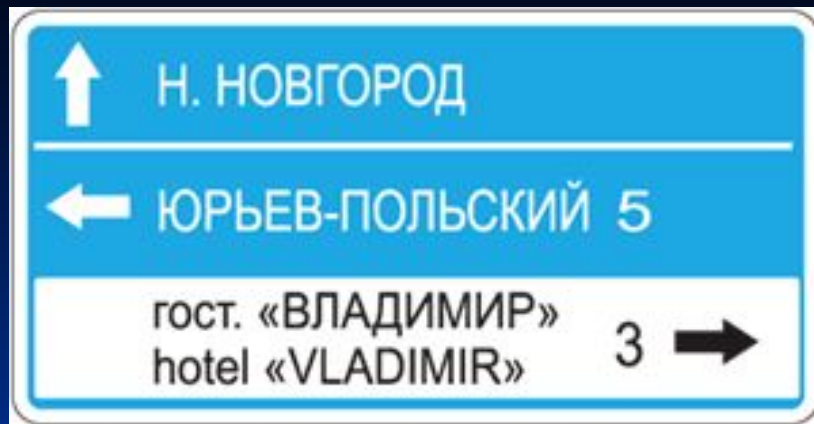

Дорожные знаки

Знаки разные нужны,
Знаки всякие важны...

Предупреждающие знаки

-Имеют треугольную форму, белый фон и красную окантовку.

-информируют о приближении к опасному участку дороги, движение по которому требует принятия мер, соответствующих обстановке.

Знаки особых предписаний

- вводят или отменяют определенные режимы движения.

Жилая зона

Место остановки автобуса

Пешеходный переход

Информационные знаки

- информируют о расположении населенных пунктов и других объектов

Указатель направлений

Место стоянки

Место для разворота

Подземный
пешеходный переход

Знаки сервиса

-информируют о расположении соответствующих объектов.

Пункт первой
медицинской помощи

Больница