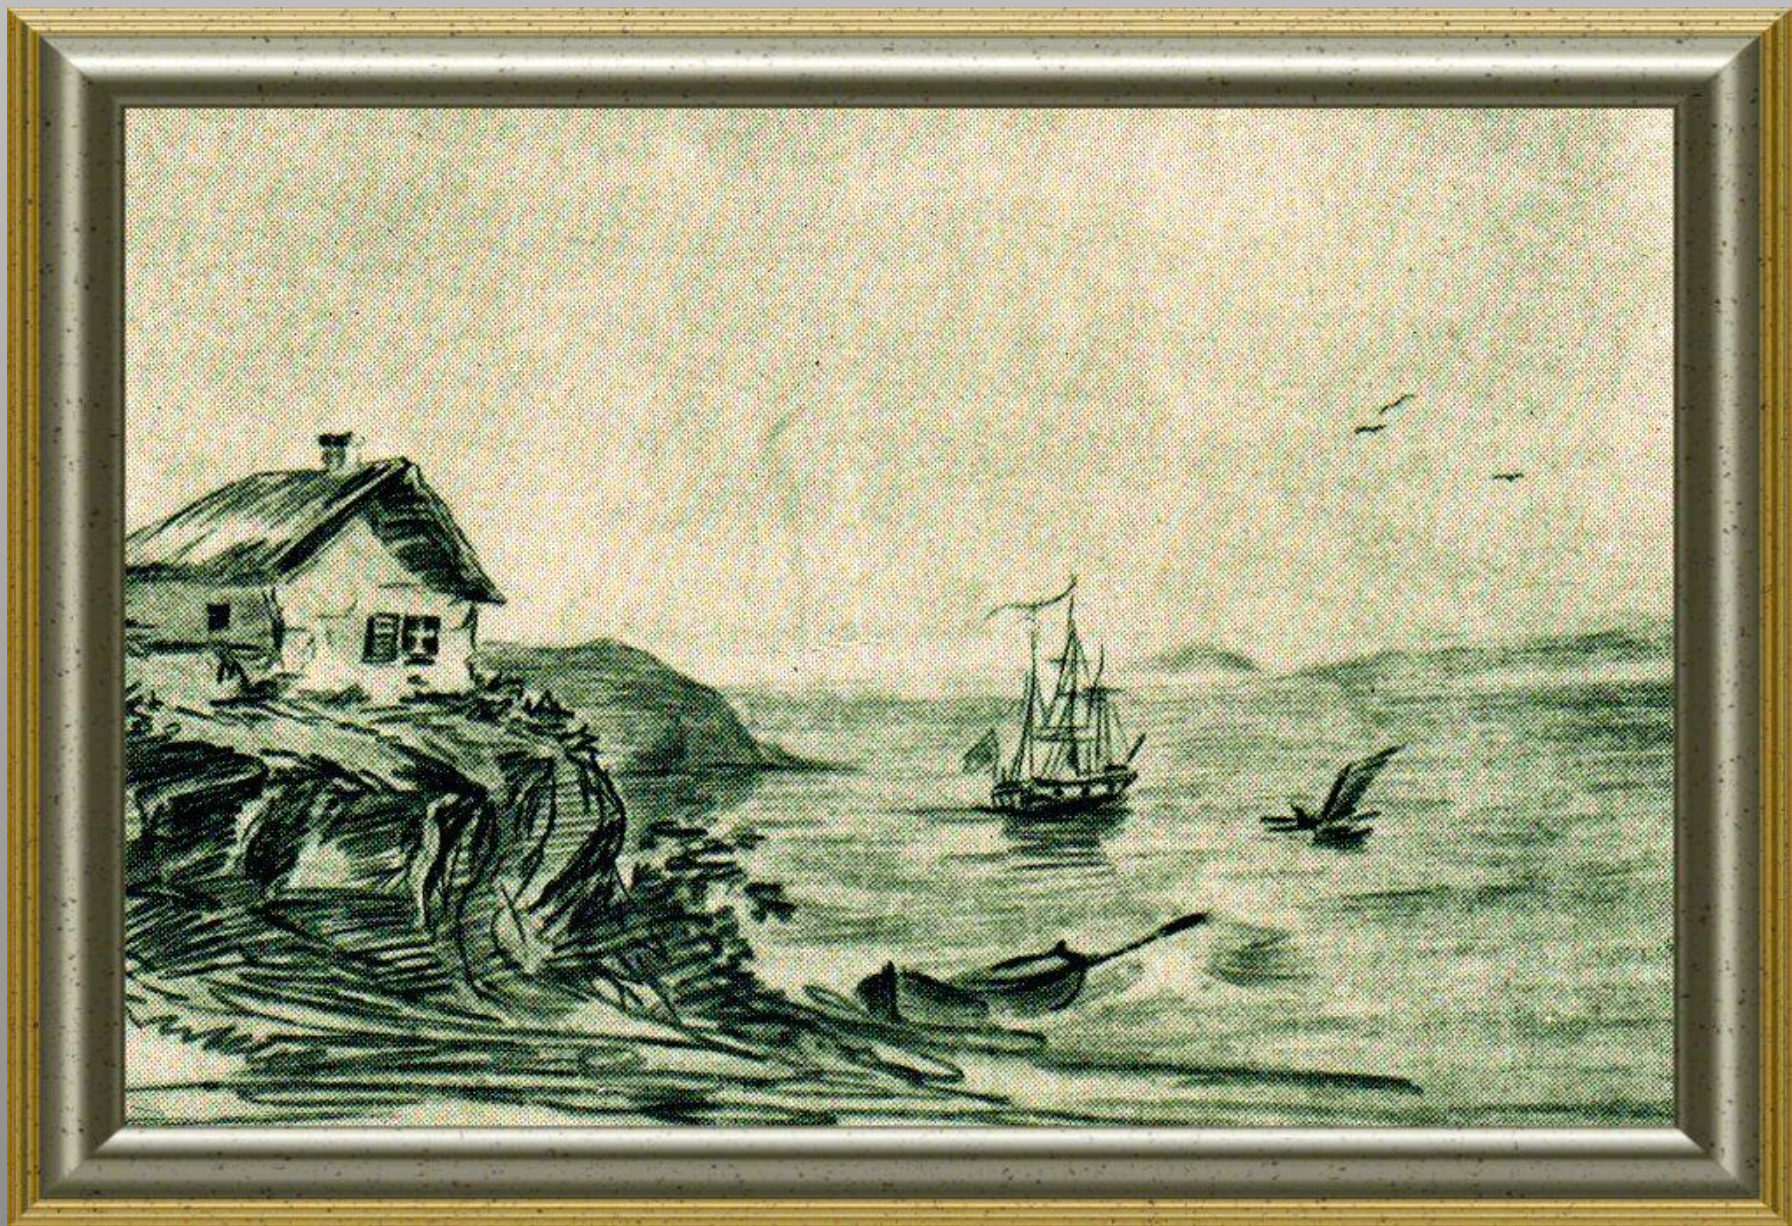

Вид Пятигорска. 1837 г.

Тамань. 1837 г.