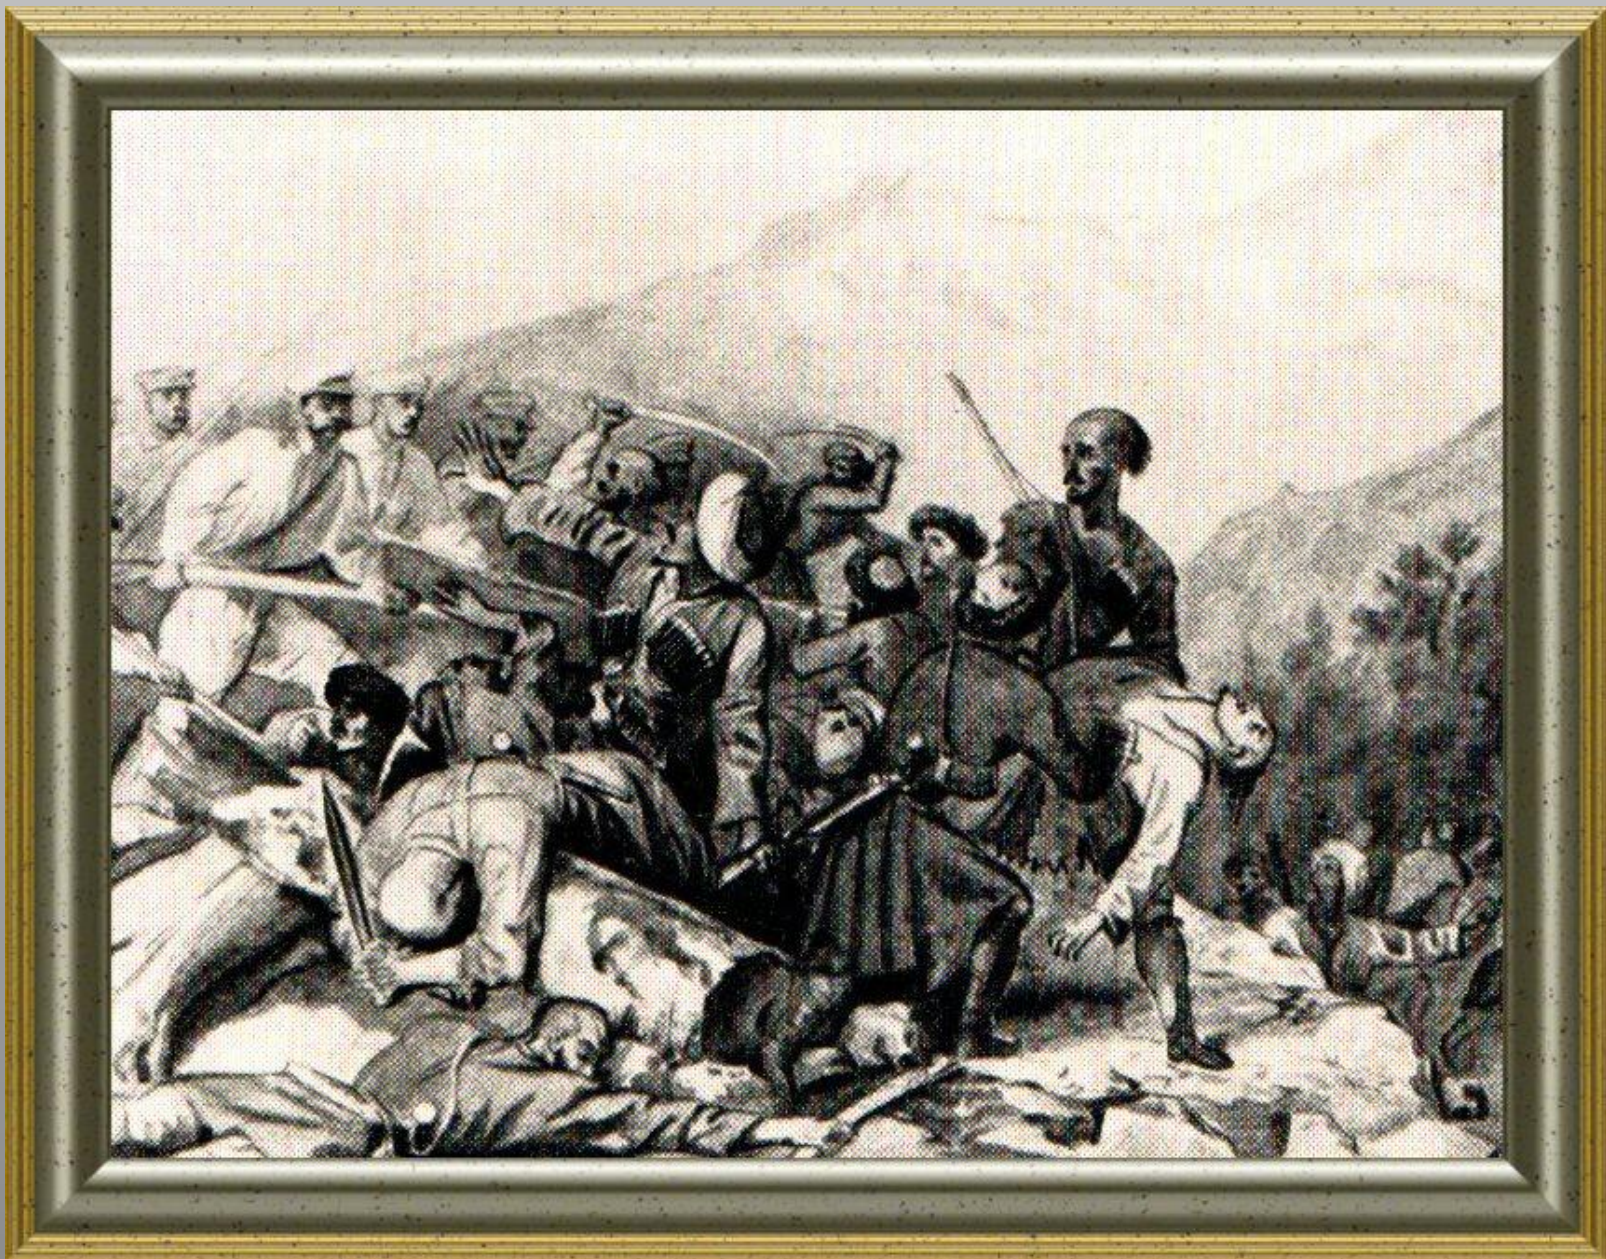

Мужчина в плаще
(«Фаталист»)
1836 г.

Черкес.
1838 г.

Курд
(А.А. Столыпин-
Монго). 1841 г.

Жанровые и батальные сюжеты

Крестьянин под деревом. 1832-1834 гг.

Дуэль. 1832-1834 гг.

Сцена из военной жизни. 1832-1834 гг.

Эпизод из маневров в Красном селе. 1843 г.

Атака лейб-гвардии гусар под Варшавой. 1837 г.

Пляска грузинок. 1837 г.

Горящая степь. Эпизод из кавказской войны. 1840 г.

Эпизод сражения при Валерике. 1840 г.

Сцена из кавказской жизни. 1838 г.

Светская сцена. 1840-1841 гг.

Перестрелка в горах Дагестана. 1840-1841 гг.

Пейзажи

Кавказский пленник. 1828 г.

Пейзаж с мельницей. 1835 г.

Военно-Грузинская дорога. Ущелье близ Коби. 1837 г.

Вид Крестовой горы из ущелья близ Коби. 1837 г.

Эльбрус при восходе солнца. 1837 г.