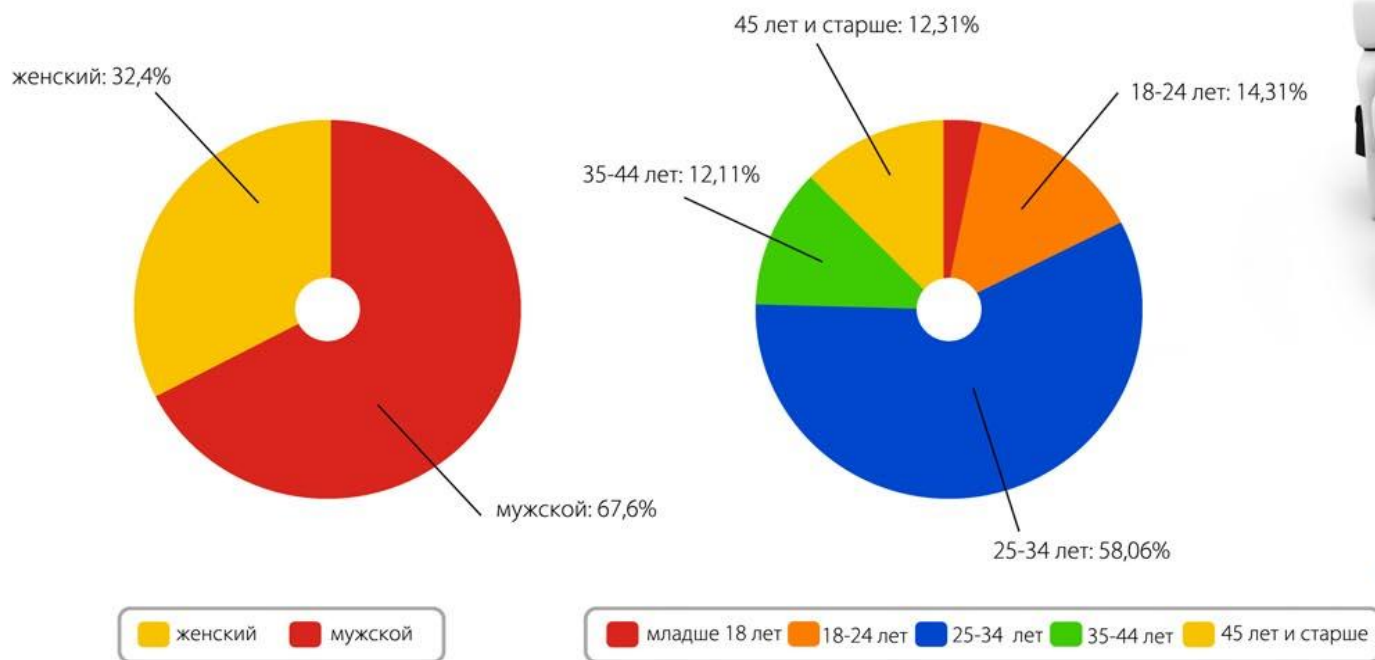

интерьер

мебель

Аудитория портала - это профессионалы строительного бизнеса: руководители, менеджеры, индивидуальные предприниматели, а также простые потребители строительной продукции и услуг.

Посетители портала: пол и возраст

Посещаемость портала

Gid-home.ru это тематический ресурс, а значит трафик посещений портала преимущественно целевой и качественный. Посетители портала заинтересованы в той информации, которую предоставляет сайт и, скорее всего, совершат определенные действия. Количество посетителей на нашем портале неизменно растет, среди которых самая активная часть населения от 25 до 44 лет.

Если говорить о конкретных цифрах, то наш портал посещают в среднем

6000

человек в месяц

ПОЛОВОЗРОСТНАЯ СТРУКТУРА ПОСЕТИТЕЛЕЙ ПОРТАЛА

График составлен согласно данным независимых счетчиков «Яндекс.Метрика» и «Google Analytics»