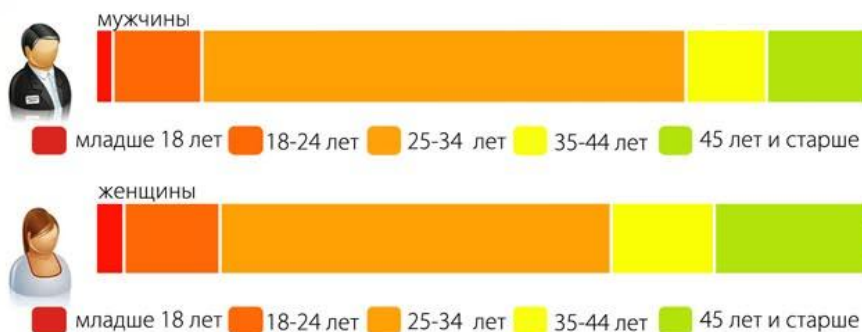

## Посещаемость портала

Gid-home.ru это тематический ресурс, а значит трафик посещений портала преимущественно целевой и качественный. Посетители портала заинтересованы в той информации, которую предоставляет сайт и, скорее всего, совершат определенные действия. Количество посетителей на нашем портале неизменно растет, среди которых самая активная часть населения от 25 до 44 лет.

Если говорить о конкретных цифрах, то наш портал посещают в среднем

**6000**  
человек в месяц

## ПОЛОВОЗРОСТНАЯ СТРУКТУРА ПОСЕТИТЕЛЕЙ ПОРТАЛА

График составлен согласно данным независимых счетчиков «Яндекс.Метрика» и «Google Analytics»

Для клиентов gid-home.ru предоставляется уникальная возможность создавать полноценный сайт на платформе портала, что способствует продвижению товаров и услуг!