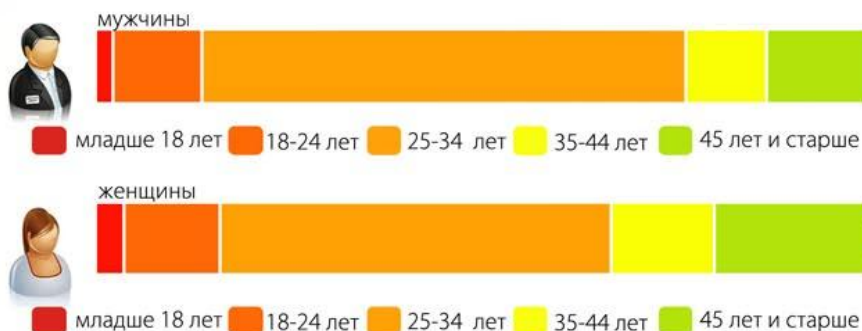

интерьер

мебель

Аудитория портала - это профессионалы строительного бизнеса: руководители, менеджеры, индивидуальные предприниматели, а также простые потребители строительной продукции и услуг.

Посетители портала: пол и возраст

Посещаемость портала

Gid-home.ru это тематический ресурс, а значит трафик посещений портала преимущественно целевой и качественный. Посетители портала заинтересованы в той информации, которую предоставляет сайт и, скорее всего, совершат определенные действия. Количество посетителей на нашем портале неизменно растет, среди которых самая активная часть населения от 25 до 44 лет.

Если говорить о конкретных цифрах, то наш портал посещают в среднем

6000

человек в месяц

ПОЛОВОЗРОСТНАЯ СТРУКТУРА ПОСЕТИТЕЛЕЙ ПОРТАЛА

График составлен согласно данным независимых счетчиков «Яндекс.Метрика» и «Google Analytics»