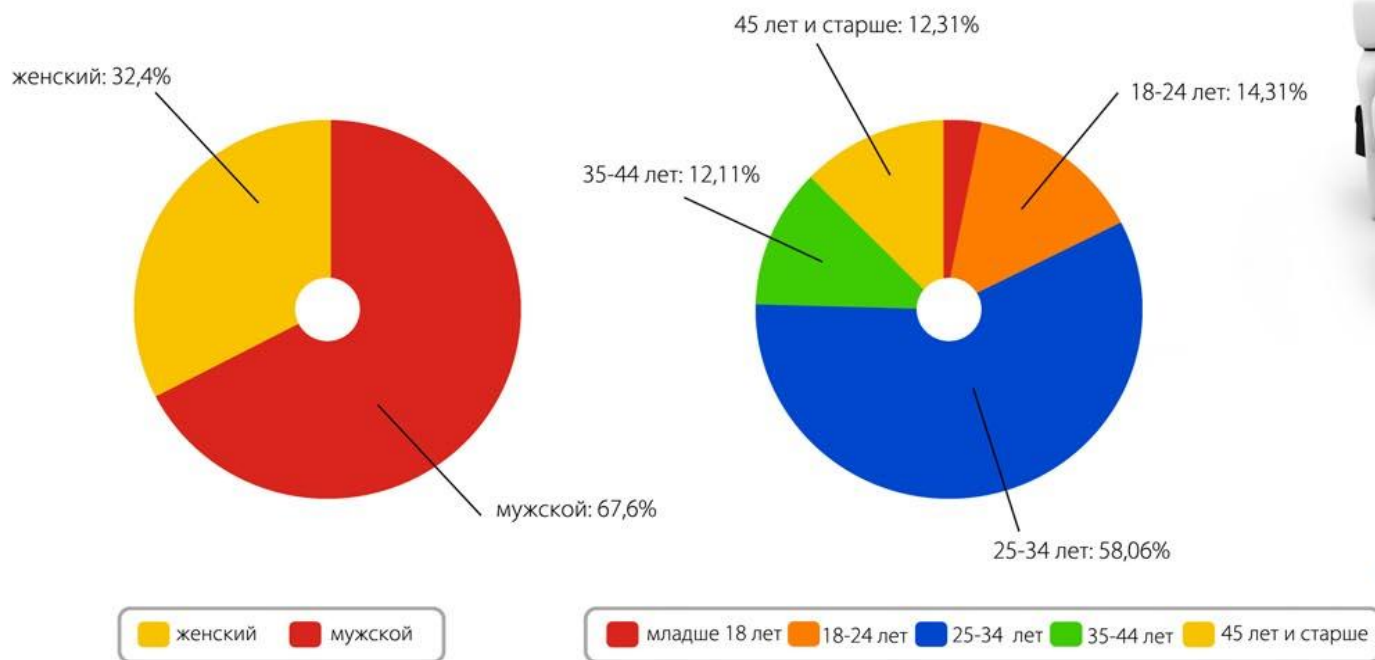

разные услуги

услуги B2B

Аудитория портала - это профессионалы строительного бизнеса: руководители, менеджеры, индивидуальные предприниматели, а также простые потребители строительной продукции и услуг.

Посетители портала: пол и возраст

## Посещаемость портала

Gid-home.ru это тематический ресурс, а значит трафик посещений портала преимущественно целевой и качественный. Посетители портала заинтересованы в той информации, которую предоставляет сайт и, скорее всего, совершат определенные действия. Количество посетителей на нашем портале неизменно растет, среди которых самая активная часть населения от 25 до 44 лет.