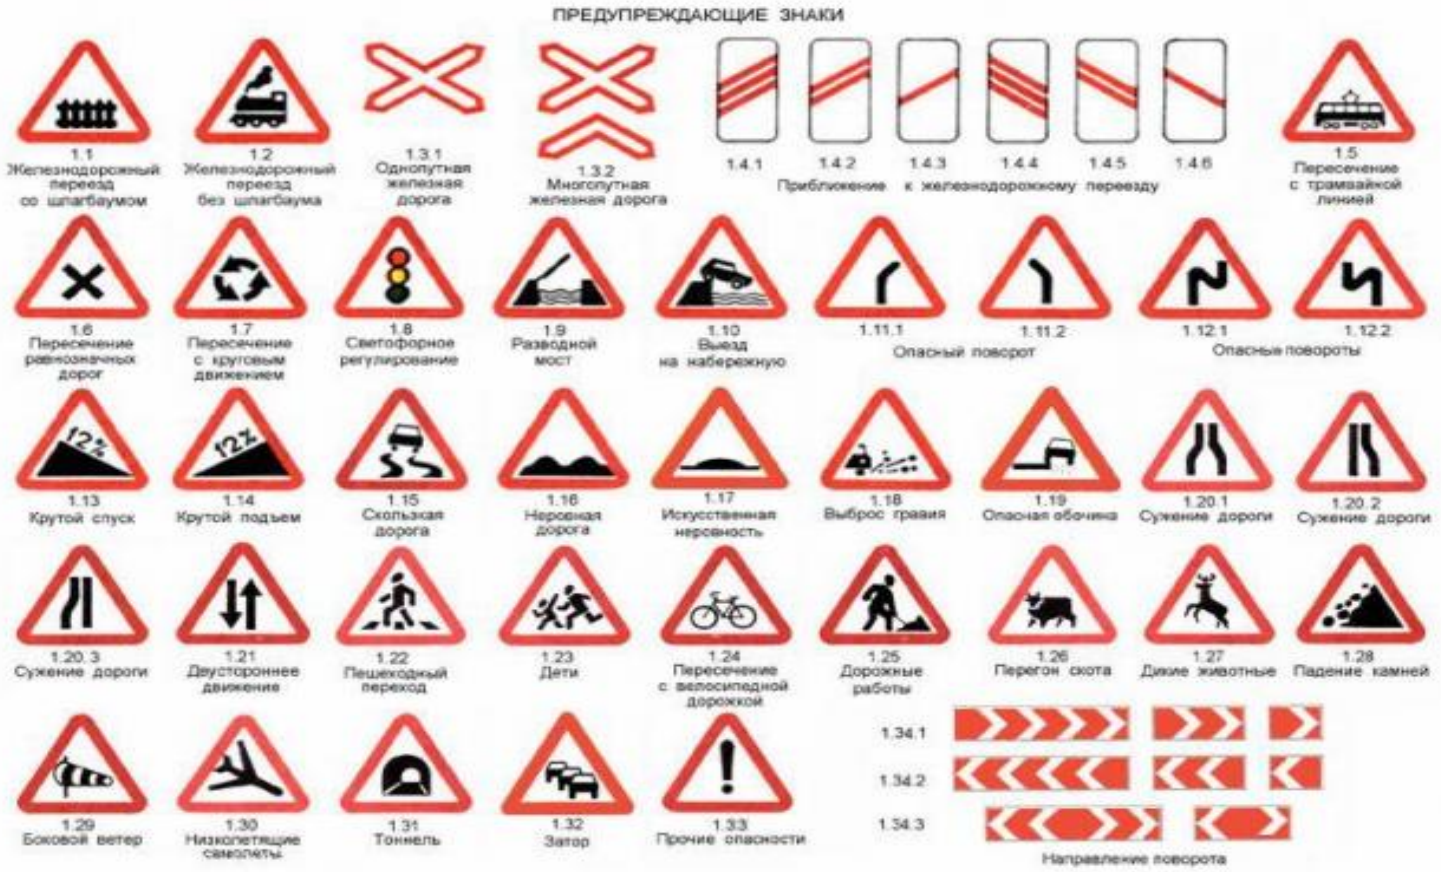

Трамвай

Праздник «Посвящение в пешеходы»

Тверская.
Rue Tverskaja.

Москва.
Moscou.

1976 г., Челябинск
<http://www.cheltrol.ru>

ForexAW.com

Предупреждающие знаки

Знаки приоритета

§2. Знаки приоритета

2.1
Главная
дорога

2.2
Конец
главной
дороги

2.3.1
Пересечение
со второстепенной
дорогой

2.3.2
Примыкание
второстепенной
дороги

2.3.3

2.3.4
Пересечение
равнозначных дорог

2.4
Уступить
дорогу

2.5
Движение
без остановки
запрещено

2.6.1
Преимущество
встречного движения

2.6.2

2.7
Преимущество
перед встречным
движением

Запрещаючі знаки

3. ЗАБОРНІ ЗНАКИ

Предписывающие знаки

4. ПРЕДПИСЫВАЮЩИЕ ЗНАКИ