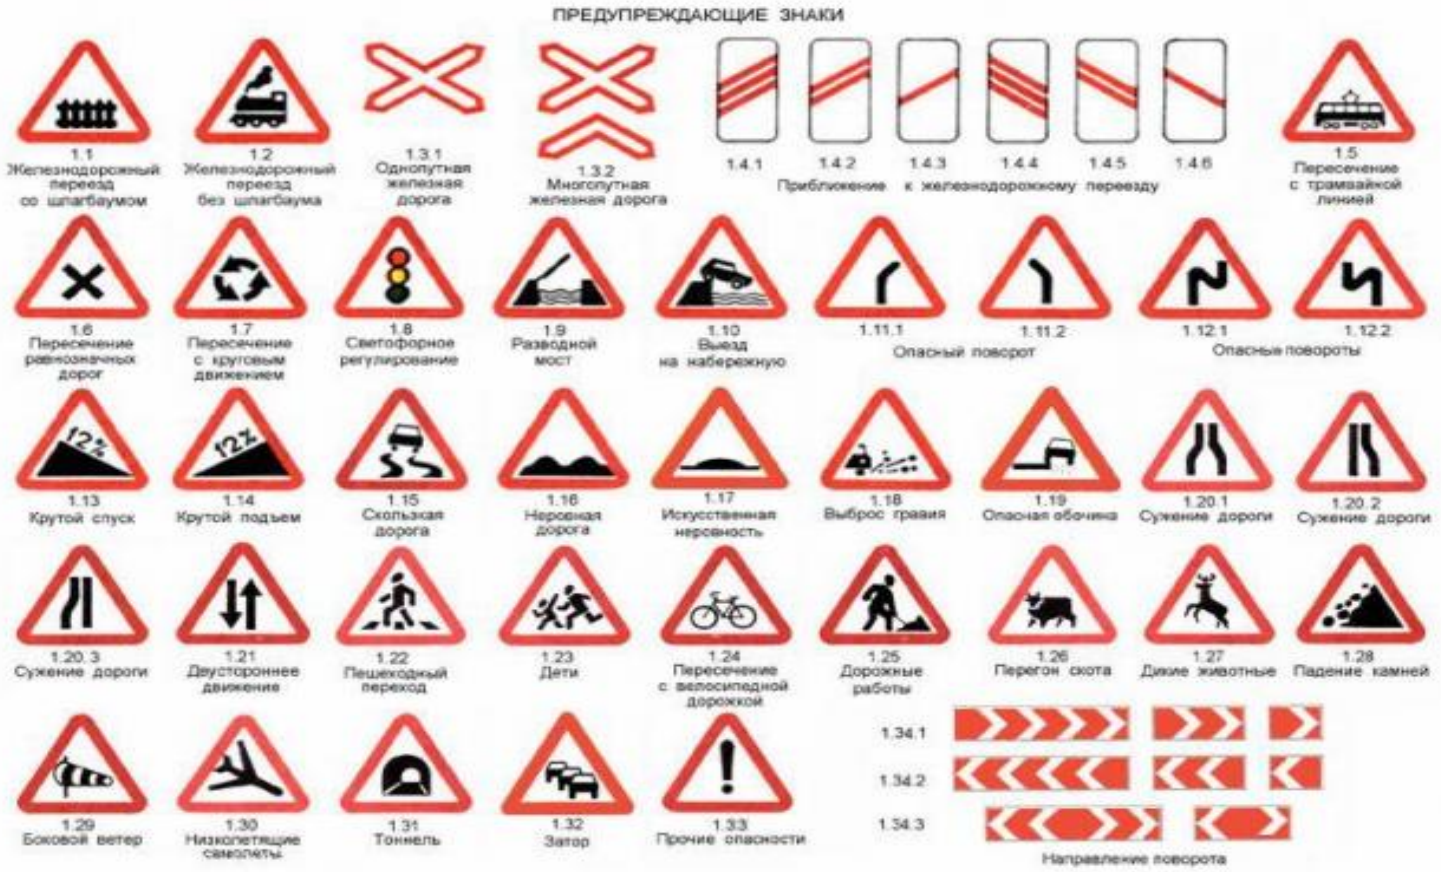

Предупреждающие знаки