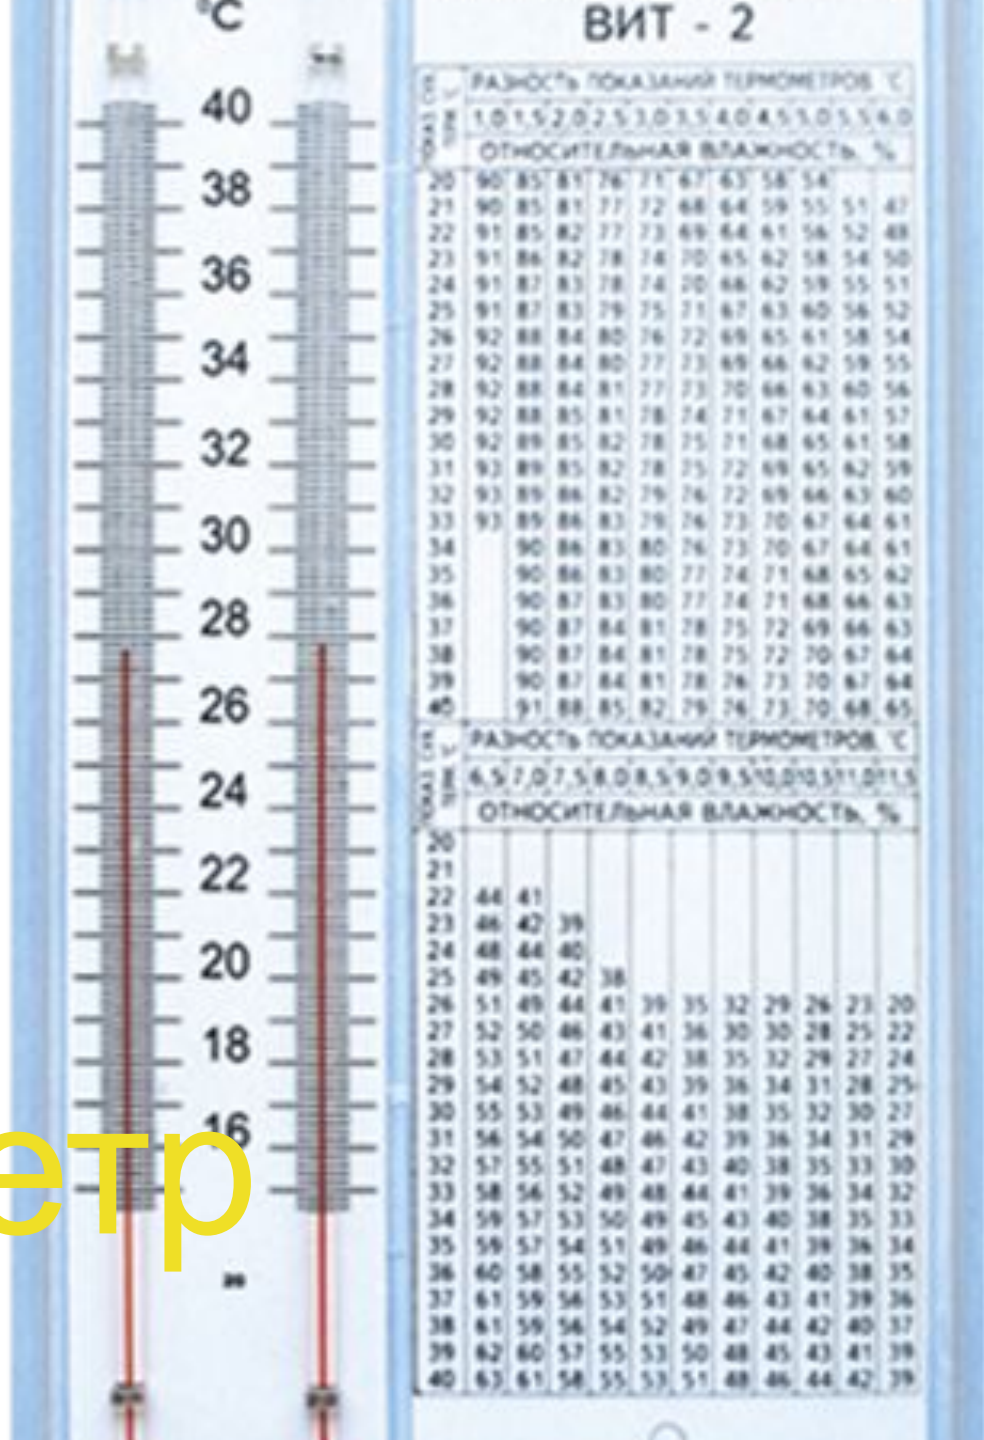

Термин "власть", обозначает
влияния выходящие за пределы
экономики, что подводило
достаточно близко к политике

Ртутный термометр

Two alcohol thermometers are shown diagonally against a light blue background. The thermometers have dark red glass bodies and white scales with black markings. The liquid inside is a clear, colorless substance. The top of the thermometers is slightly out of focus.

Термоанемометр также
используют для измерения
скорости движения воздуха

Термограф используют для
непрерывного измерения
температуры

Для измерения скорости
движения воздуха
используют анемометры
крыльчатые и
чашечные

Крыльчатый
анемометр

используют при 0,3

Чашечный
анемометр

ИСПОЛЬЗУЮТ при 5
м/с – 20 м/с

Для измерения влажности
воздуха используют
гигрометры,
психрометры

Гигрометр

Психрометр

A warm, inviting scene featuring a fireplace with a bright fire. The fireplace is made of grey stone tiles and has a decorative metal grate in front. To the right, a Christmas tree is decorated with a red bow, silver ornaments, and a small Santa Claus figure. Several logs are stacked in front of the fireplace. The overall atmosphere is cozy and festive.