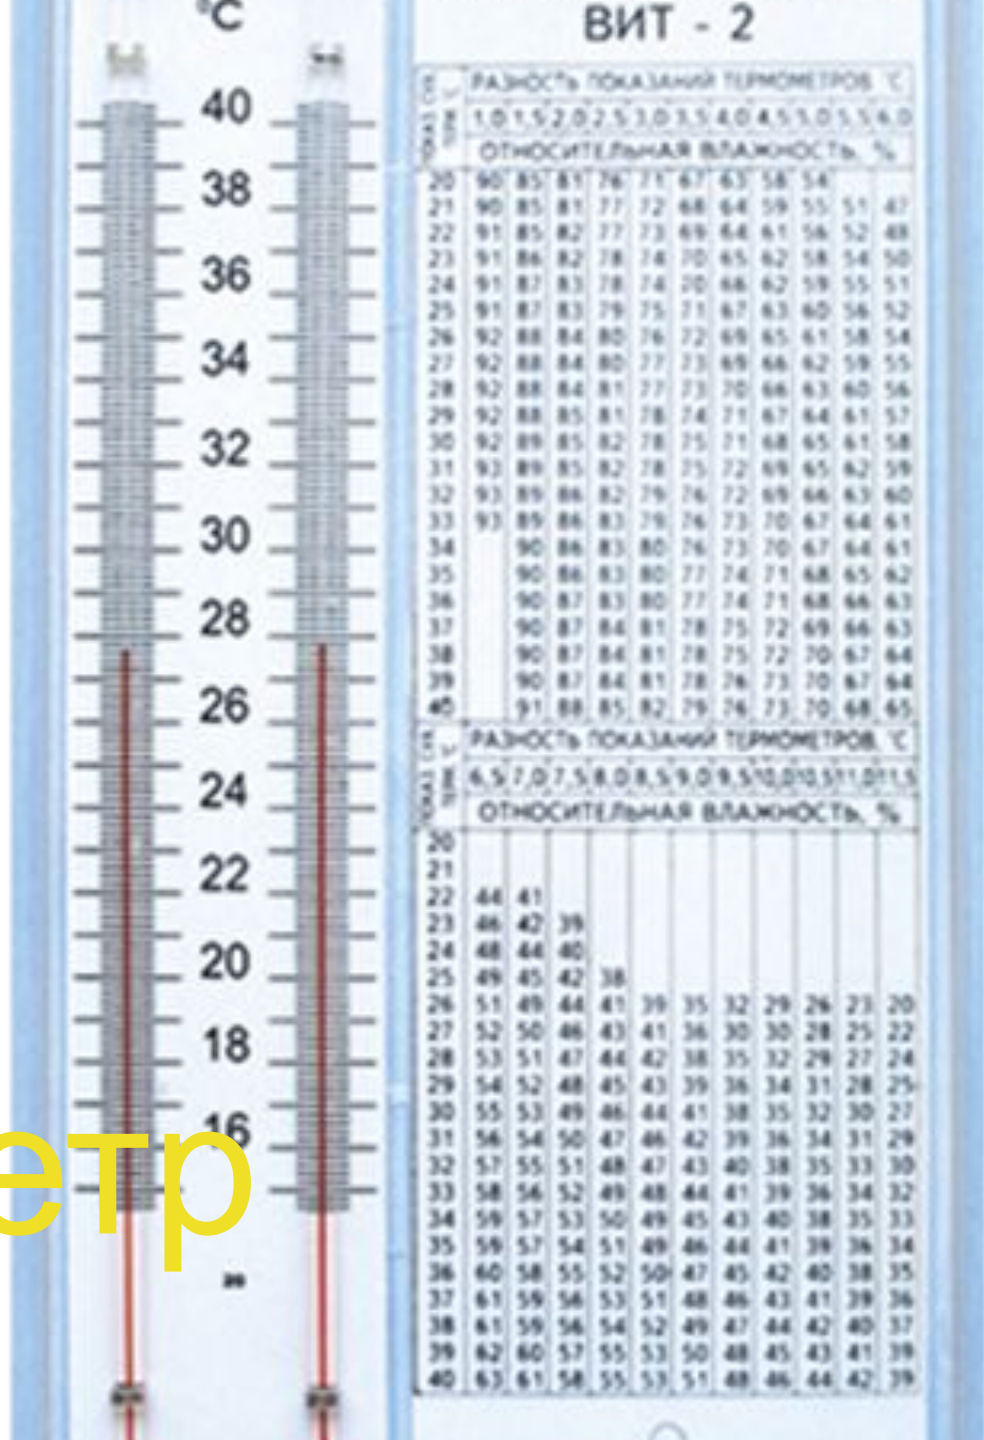

Психрометр