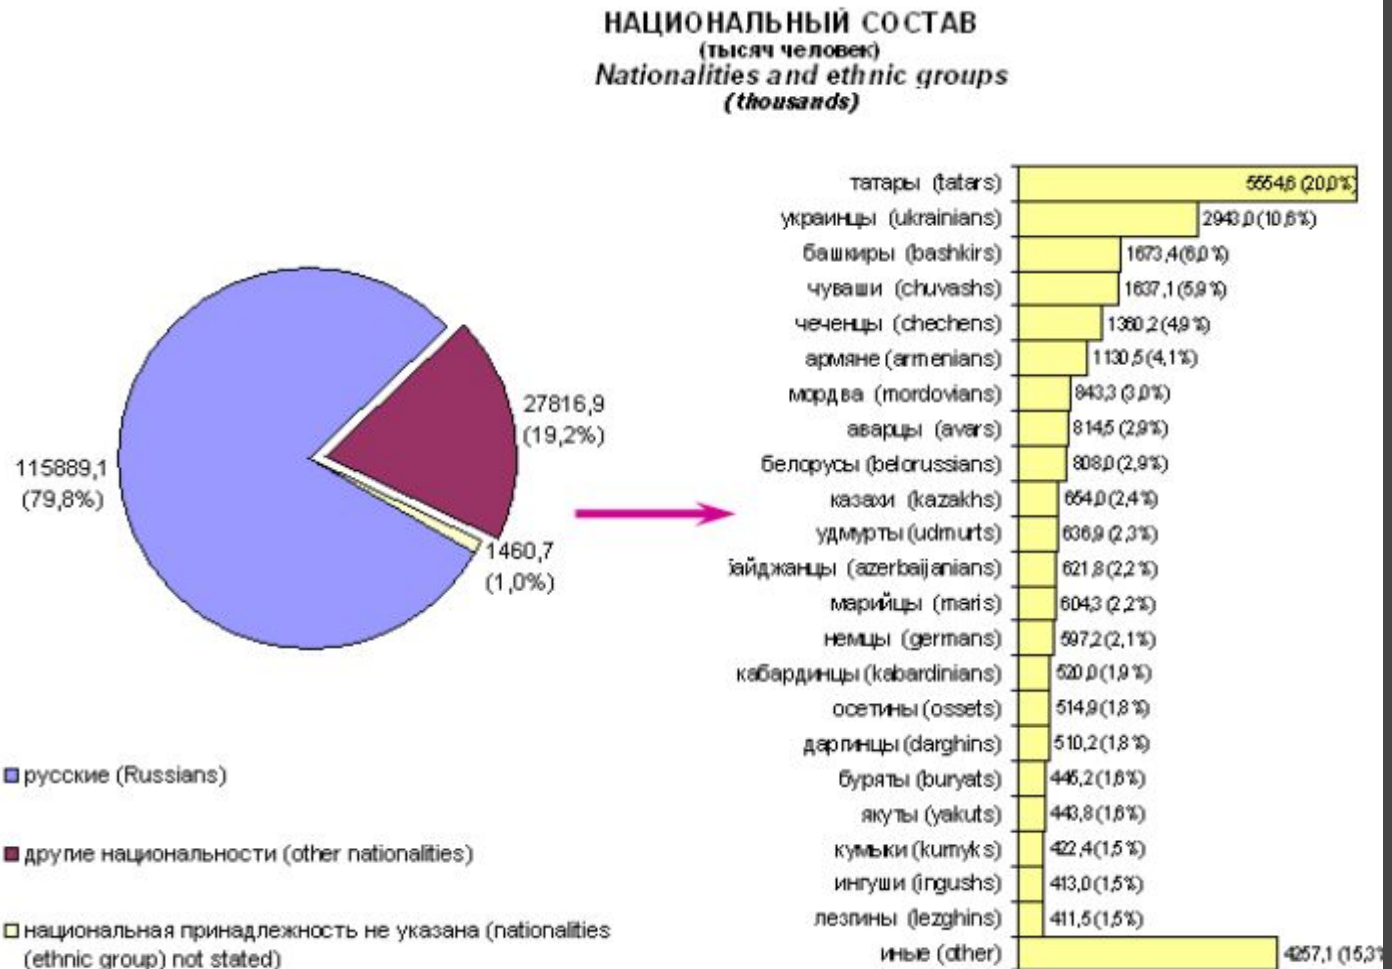

Нации и межнациональные отношения

Российская Федерация: население - 145,2 млн.чел. национальностей – свыше 160

Перепись
2002г.

Признаки этноса:

признаки этноса

- кровное родство
- межпоколенная связь
- единство территории
- общий язык
- общие культура и традиции
- общая история
- общее самосознание
- государственность
- общая экономика
- развитая социальная структура

племя

народность

нация

Обратите
внимание
:

племя

народность

нации

Э Т Н О С