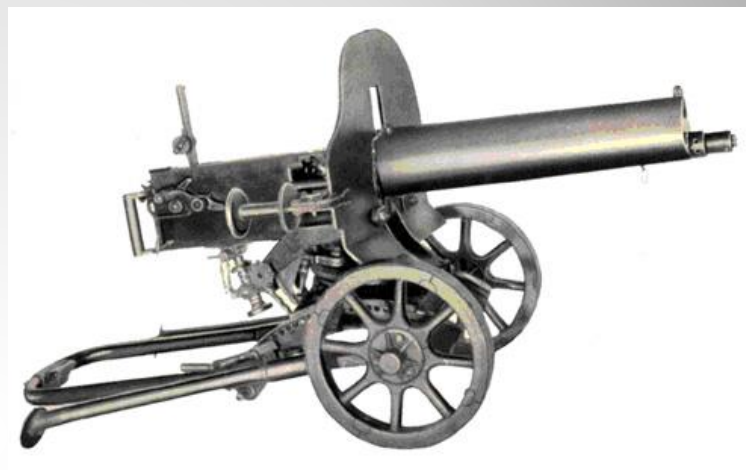

Оружие Второй Мировой войны

Работу выполнил:
учащийся 9 «Б» класс
МБОУ «СОШ № 48»
Г. Владивостока
Ямкач Марк

СВТ

7,62-мм самозарядные винтовки образцов 1938 и 1940 годов (**СВТ**), а также 7,62-мм автоматический **карабин системы Токарева** — модификации советской самозарядной винтовки, разработанной Ф. В. Токаревым.

GEWEHR 4

Gewehr 41 — самозарядная винтовка **G-41** производства Германии. Использовалась во время Второй мировой войны. В винтовке применялись стандартные патроны 7,92×57 мм «Маузер».

VOLKSSTURMGEGWEHR 1-5 (ВИНТОВКА ФОЛЬКСШТУРМА)

Volkssturmgewehr

1-5 (в переводе с немецкого — «**винтовка фольксштурма**») — самозарядный карабин, выпускавшийся в Третьем рейхе накануне его поражения.

Базовым был принят промежуточный патрон 7,92×33 мм.

Volkssturmgewehr 1-5 предназначался главным образом для вооружения ополченцев.

ПУЛЕМЁТ МАКСИМА

Пулемёт Максима образца 1910 года — станковый пулемёт, вариант американского пулемёта Максима широко использовавшийся российской и советской армиями во время Первой мировой и Второй мировой войн. Пулемёт «Максим» использовался для поражения открытых групповых живых целей и огневых средств противника на расстоянии до 1000 м.