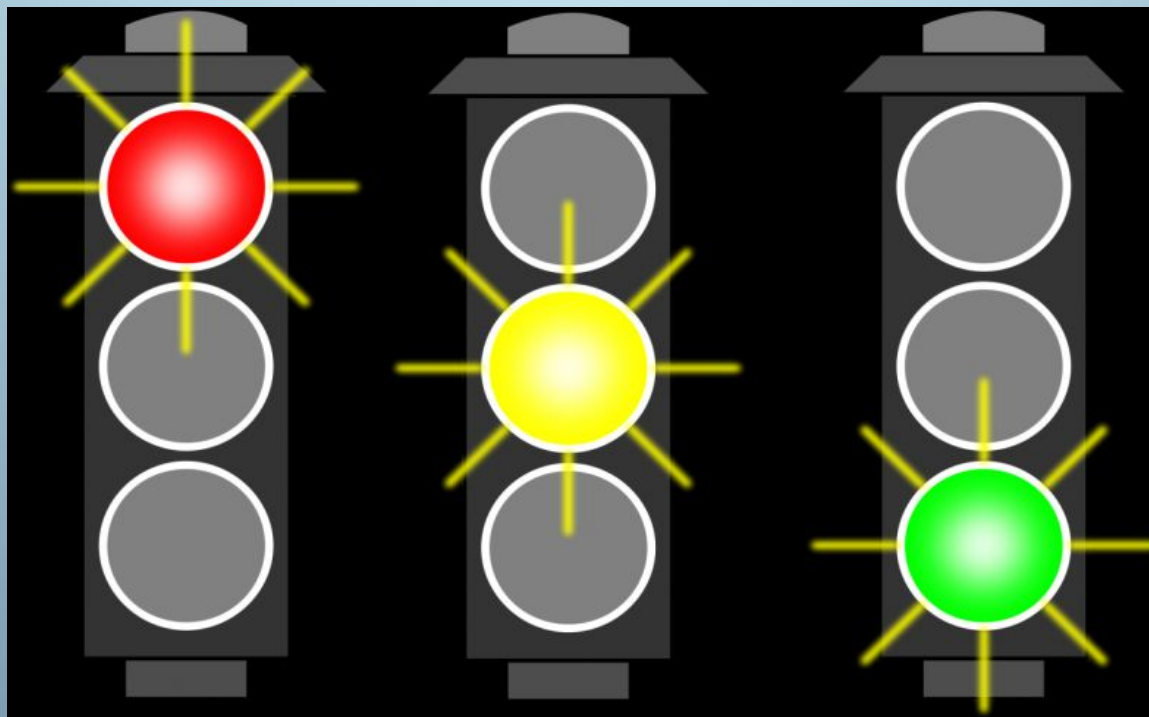

Рефлексия «Светофор»