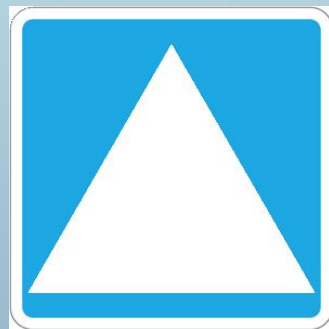

Знаки особых предписаний

- вводят или отменяют определенные режимы движения.