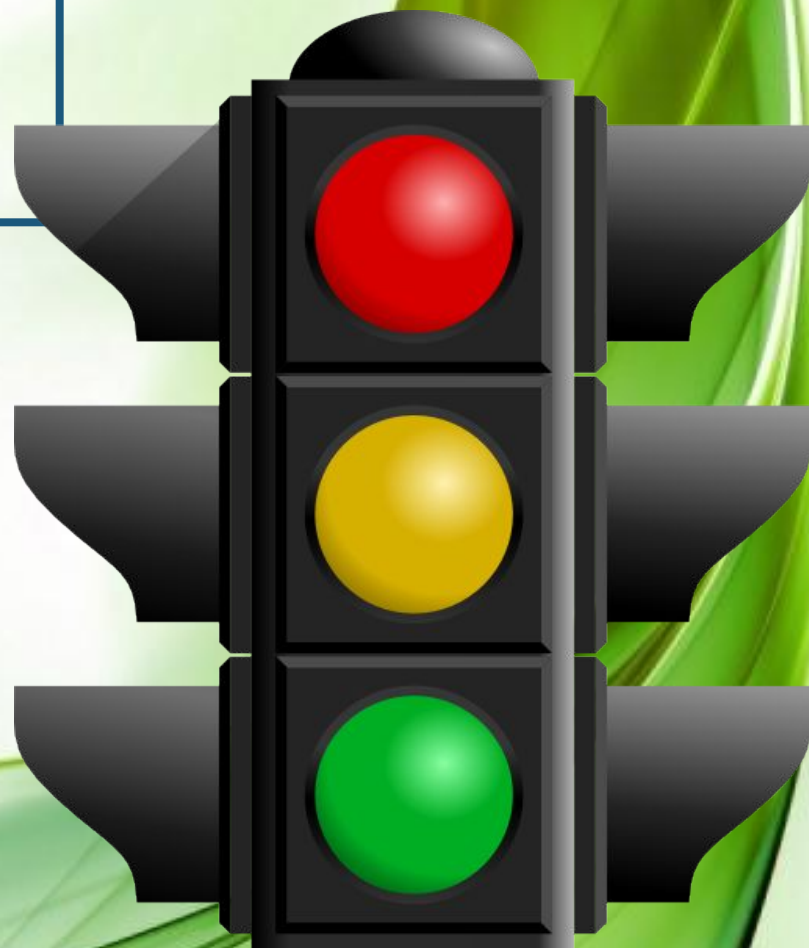

Правила дорожного движения

Человек и мир
1 класс

Цель:

- * формировать у учащихся представления о том, как нужно правильно переходить улицы и дороги;**
- * учить соблюдать правила дорожного движения, наблюдать и прогнозировать развитие ситуации на дороге, выбирать безопасные места для игр.**

**Я глазами моргаю
Неустанно день и ночь.
И машинам помогаю,
И тебе хочу помочь.**

Светофор

Игра «Светофор»

Транспорт

Автобус

Правила поведения в транспорте

**Подумайте и быстро
Дайте мне ответ:
В автобусе вам нужно
Купить себе **билет**.**

Физкультминутка

Правила перехода улицы

Вот за этими домами,
Там, где ступка у ворот,
Мы на стрелке этой сами
Прочитали «Переход».

Пешеходный переход

**Пешеход, пешеход!
Помни ты про переход
Подземный, наземный,
Похожий на зебру.
Знай, что только переход
От машин тебя спасёт.**