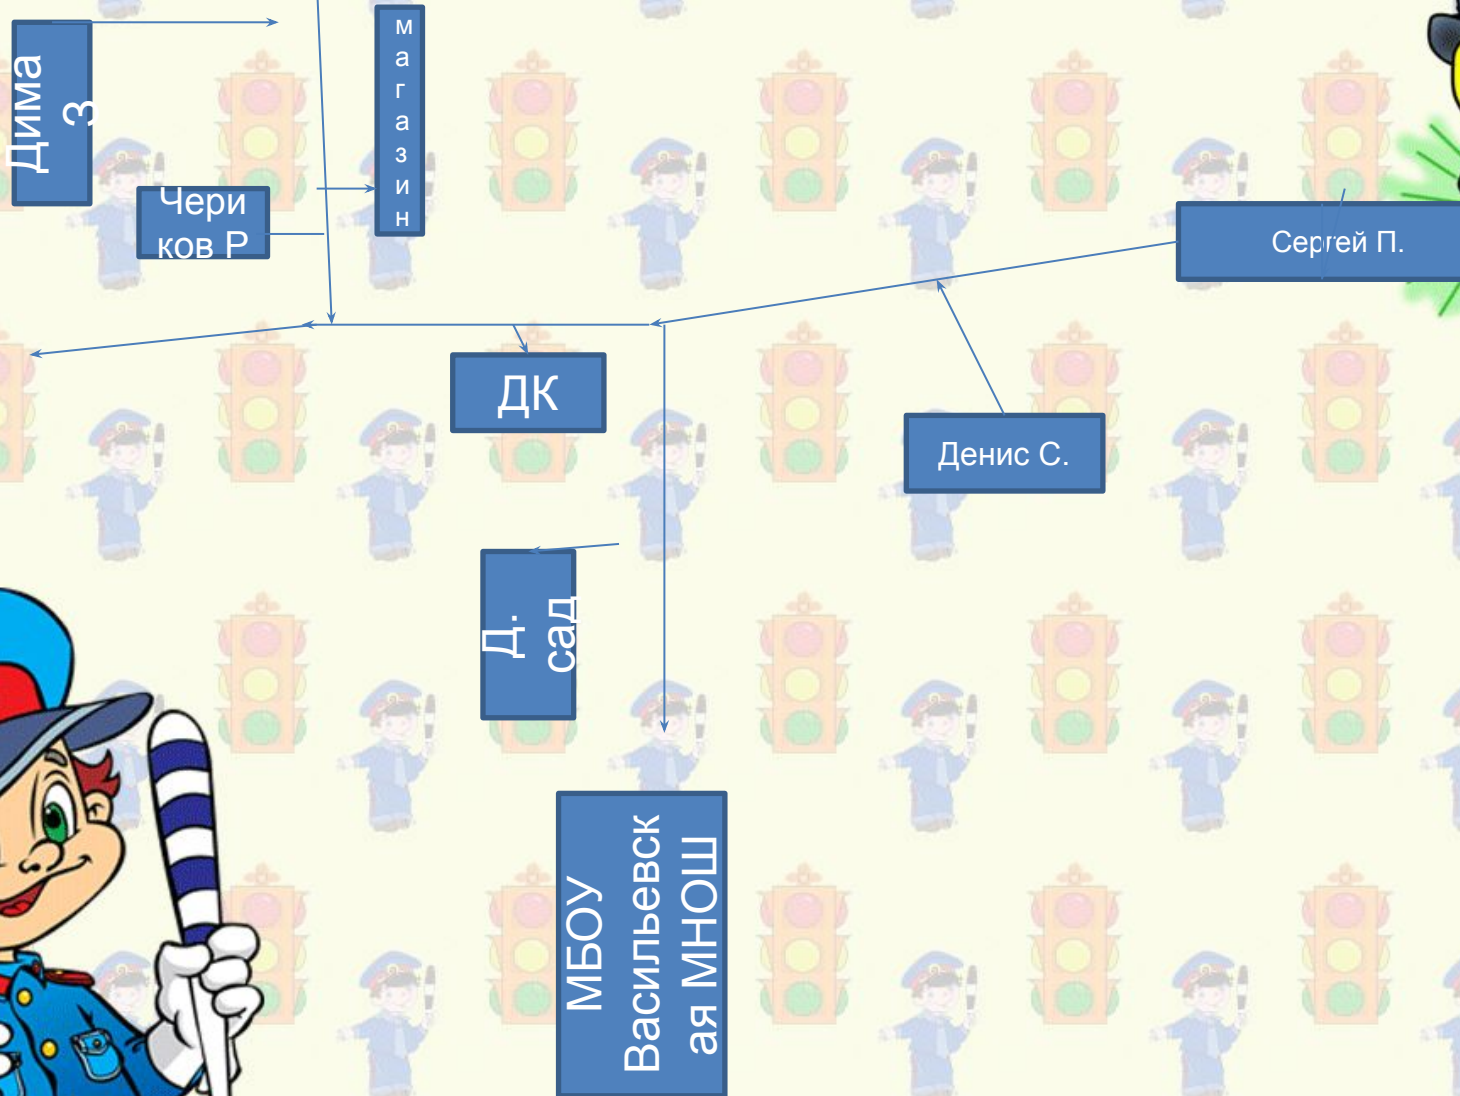

МБОУ Васильевская МНОШ

Безопасный путь в школу

Подготовила . учитель начальных классов Зуева
М.Ю.

ПЛАН-СХЕМА БЕЗОПАСНОГО МАРШРУТА В ШКОЛУ

**Правила движения
Каждый должен
знать,
И без промедления
Их нужно
выполнять!**

Какие автомобили могут проехать на красный свет?

- -папина и мамина
- -такси
- -пожарная, скорая,
- спецмашины.
- -гончая

На какой дороге транспортные средства лучше тормозят

- -на мокрой
- -на обледенелой
- -с ямками
- -на сухой

Когда загорелся зеленый свет светофора, что ты будешь делать?

- - пропустишь всех старушек и даму с собачкой
- - побежишь со всех ног
- убедишься, что все транспортные средства остановились и перейдешь дорогу.

Знает кто, что свет зеленый означает:
По дороге каждый смело пусть шагает?

Кто вблизи проезжей части
Весело гоняет мячик?

Знает кто, что красный свет -
Это значит - хода нет?

МОЛОДЦЫ!