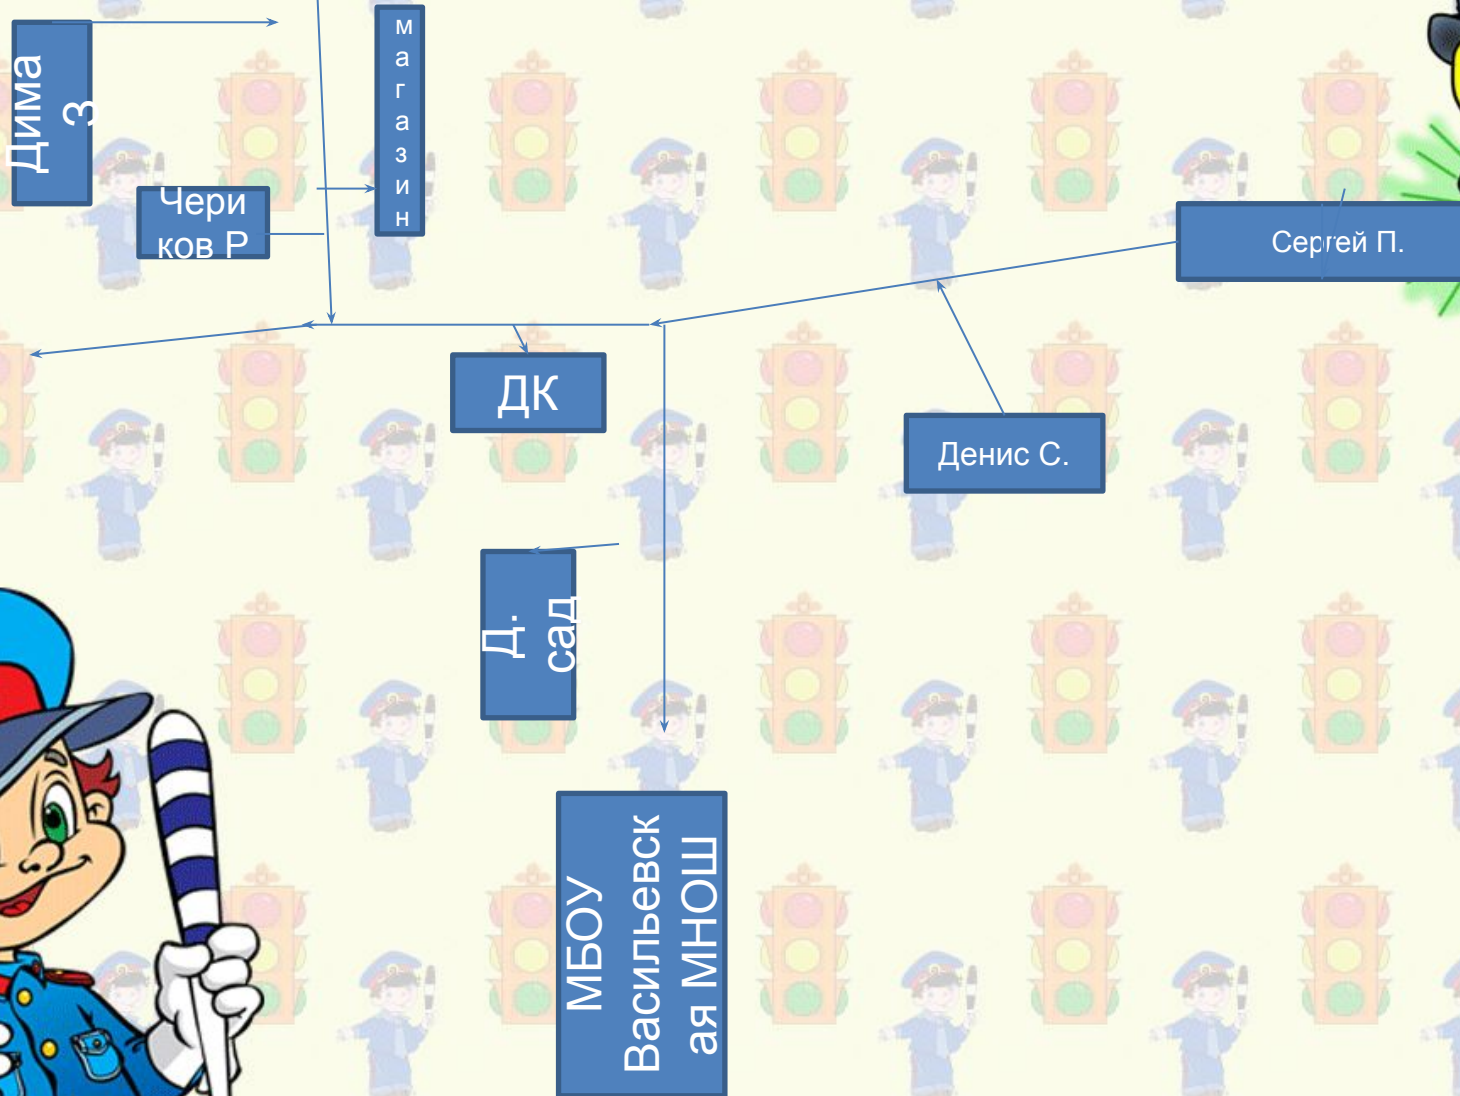

МБОУ Васильевская МНОШ

Безопасный путь в школу

Подготовила . учитель начальных классов Зуева
М.Ю.

ПЛАН-СХЕМА БЕЗОПАСНОГО МАРШРУТА В ШКОЛУ

**Правила движения
Каждый должен
знать,
И без промедления
Их нужно
выполнять!**

Какие автомобили могут проехать на красный свет?

- -папина и мамина
- -такси
- -пожарная, скорая,
- спецмашины.
- -гончая

На какой дороге транспортные средства лучше тормозят

- -на мокрой
- -на обледенелой
- -с ямками
- -на сухой

Когда загорелся зеленый свет светофора, что ты будешь делать?

- -пропустишь всех старушек и даму с собачкой
- -побежишь со всех ног
- убедишься, что все транспортные средства остановились и перейдешь дорогу.

Знает кто, что свет зеленый означает:
По дороге каждый смело пусть шагает?

Кто вблизи проезжей части
Весело гоняет мячик?

Знает кто, что красный свет -
Это значит - хода нет?

МОЛОДЦЫ!