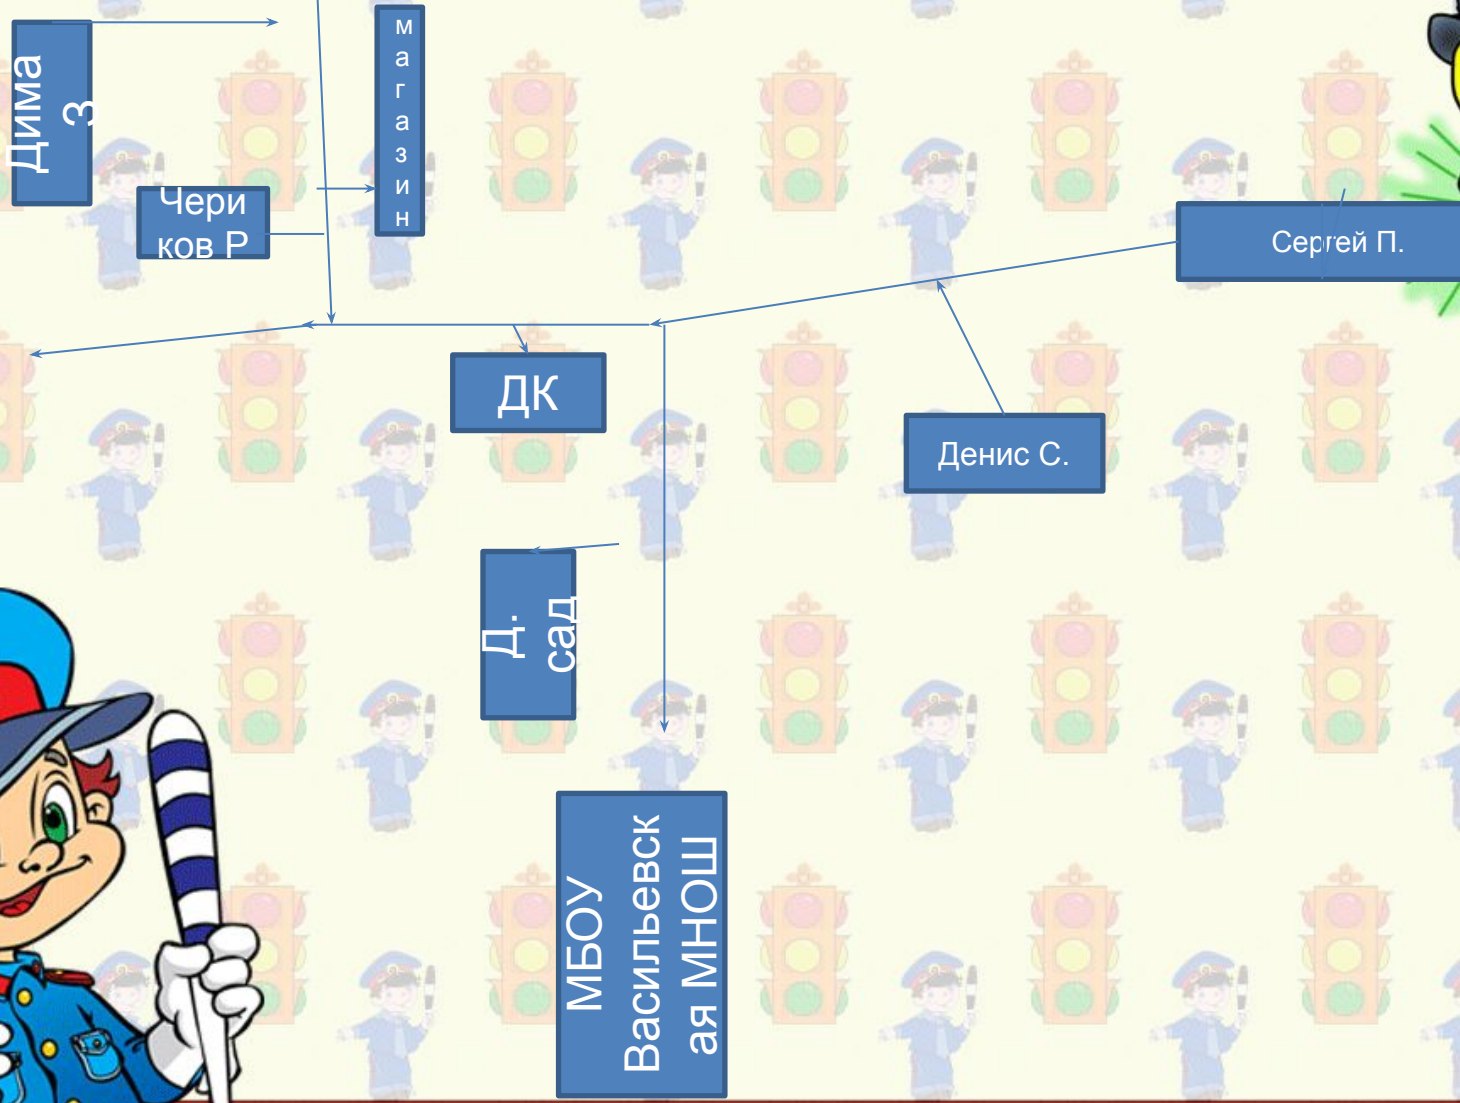

МБОУ Васильевская МНОШ

Безопасный путь в школу

Подготовила . учитель начальных классов Зуева
М.Ю.

ПЛАН-СХЕМА БЕЗОПАСНОГО МАРШРУТА В ШКОЛУ

**Правила движения
Каждый должен
знать,
И без промедления
Их нужно
выполнять!**

Какие автомобили могут проехать на красный свет?

- -папина и мамина
- -такси
- -пожарная, скорая,
- спецмашины.
- -гончая

На какой дороге транспортные средства лучше тормозят

- -на мокрой
- -на обледенелой
- -с ямками
- -на сухой

Когда загорелся зеленый свет светофора, что ты будешь делать?

- - пропустишь всех старушек и даму с собачкой
- - побежишь со всех ног
- убедишься, что все транспортные средства остановились и перейдешь дорогу.

Знает кто, что свет зеленый означает:
По дороге каждый смело пусть шагает?

Кто вблизи проезжей части
Весело гоняет мячик?

Знает кто, что красный свет -
Это значит - хода нет?

МОЛОДЦЫ!