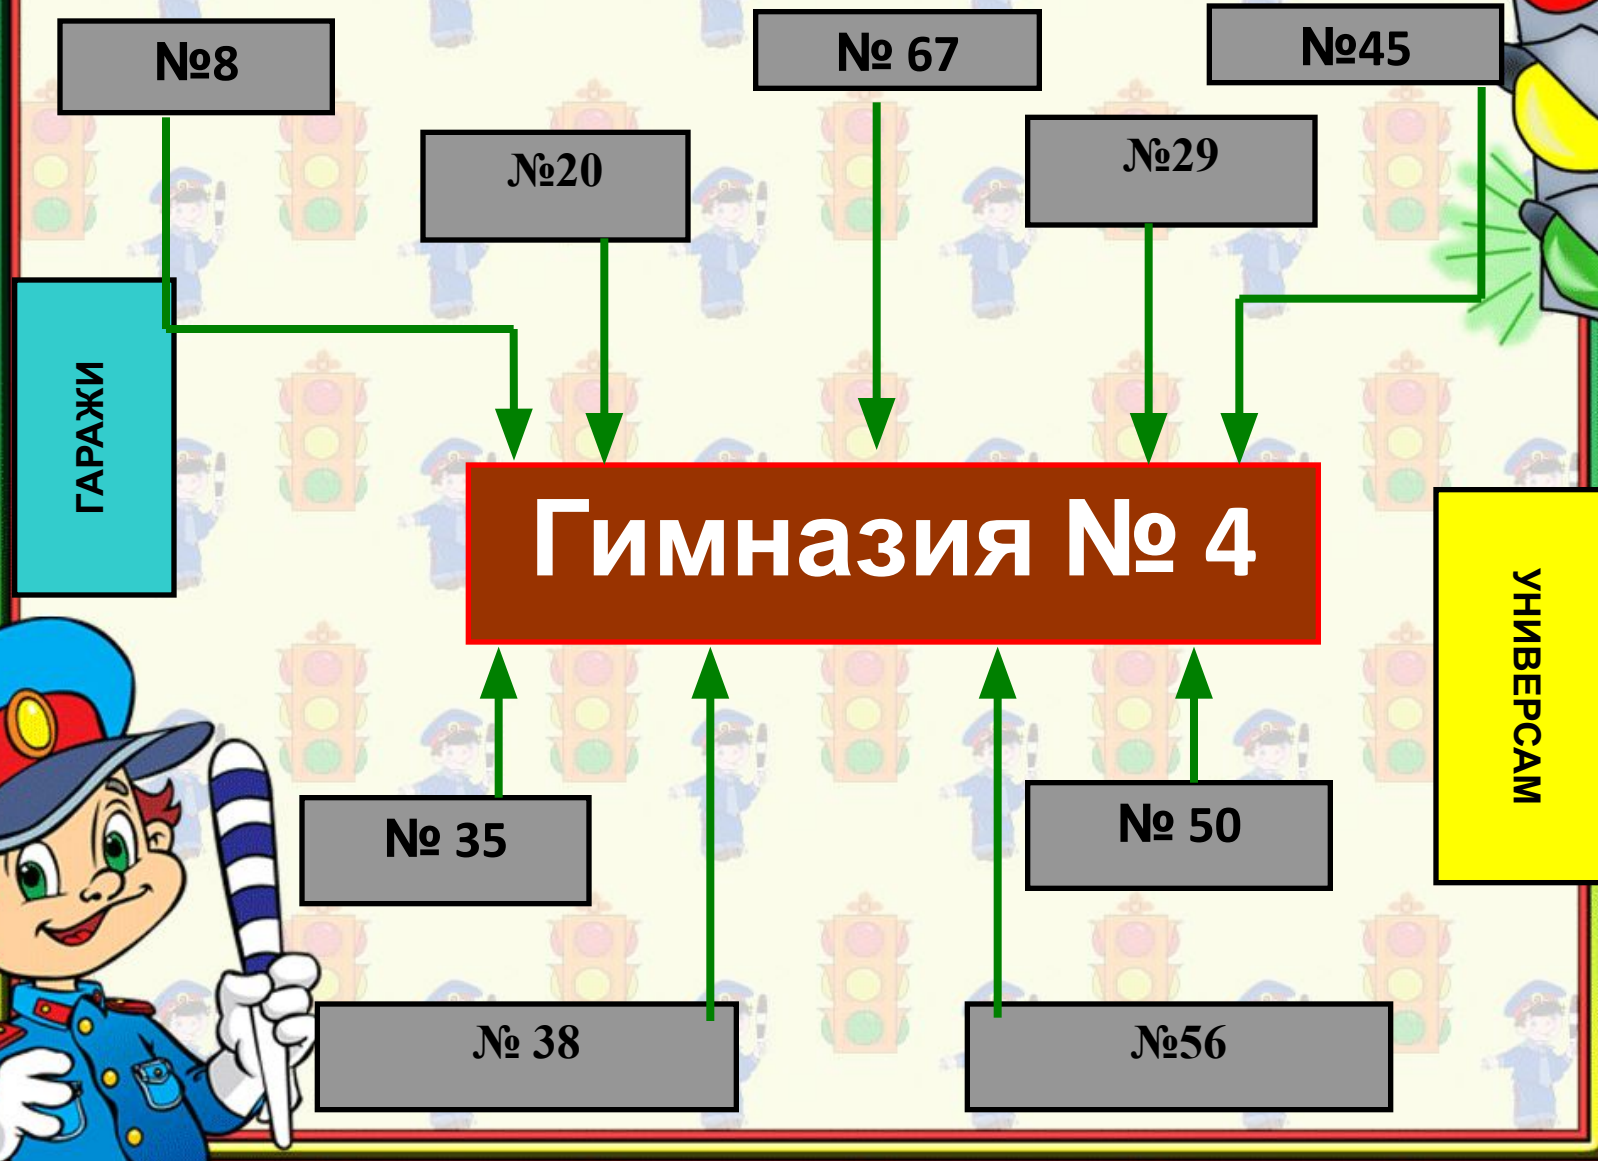

Безопасный путь в школу

ПЛАН-СХЕМА БЕЗОПАСНОГО МАРШРУТА В ШКОЛУ

**Правила движения
Каждый должен
знать,
И без промедления
Их нужно
выполнять!**

Какие автомобили могут проехать на красный свет?

- -папина и мамина
- -такси
- -пожарная, скорая,
- -спецмашины.
- -гончая

По какой стороне тротуара
рекомендуется двигаться
пешеходам?

- по любой
- по бордюрам
- по правой стороне
- по левой

Когда загорелся зеленый свет светофора, что ты будешь делать?

- - пропустишь всех старушек и даму с собачкой
- - побежишь со всех ног
- убедишься, что все транспортные средства остановились и перейдешь дорогу.