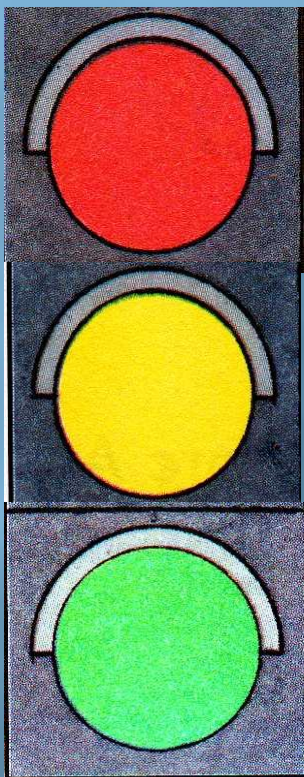

**ПРЕЗЕНТАЦИЮ СОСТАВИЛА
УЧИТЕЛЬ I КАТЕГОРИИ
МКОУ «СРЕДНЯЯ ОБЩЕОБРАЗОВАТЕЛЬНАЯ
ШКОЛА №6»
ГОРОДСКОГО ОКРУГА ГОРОД ФРОЛОВО
РОЖНОВА НАТАЛЬЯ ВИКТОРОВНА**

Знаете ли вы, как выглядит
светофор?

Что означает каждый сигнал светофора?

- ❖ Если свет зажёгся красный, Значит двигаться опасно!
- ❖ Жёлтый свет-предупреждение: «Жди сигнала для движенья!»
- ❖ Свет зелёный говорит: «Проходите, путь открыт».

Сигналы светофора и действия регулировщика.