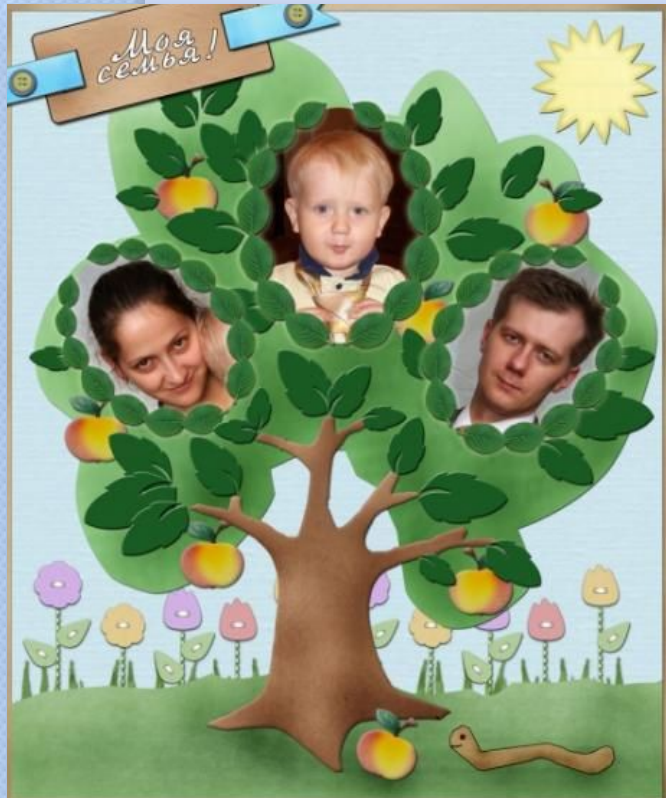

**МОУ Дубровицкая школа
имени Героя России
А.Монетова**

**Классный час
«Семья – это то,
что с тобою всегда»**

**Разработала
классный руководитель
Кривицкая Светлана Ивановна**

**шедевров, который
создала природа**

Международный день семьи

Во времена Средневековья зародилась традиция изображать герб своей семьи

Разговор с дочкой

Мне не хватает теплоты,
—

Она сказала дочке.

Дочь удивилась:

Мерзнешь ты

И в летние денечки?

Ты не поймешь, еще
мала, -

Вздохнула мать устало.

А дочь кричит:

Я поняла!—

И тащит одеяло.

А. Барто