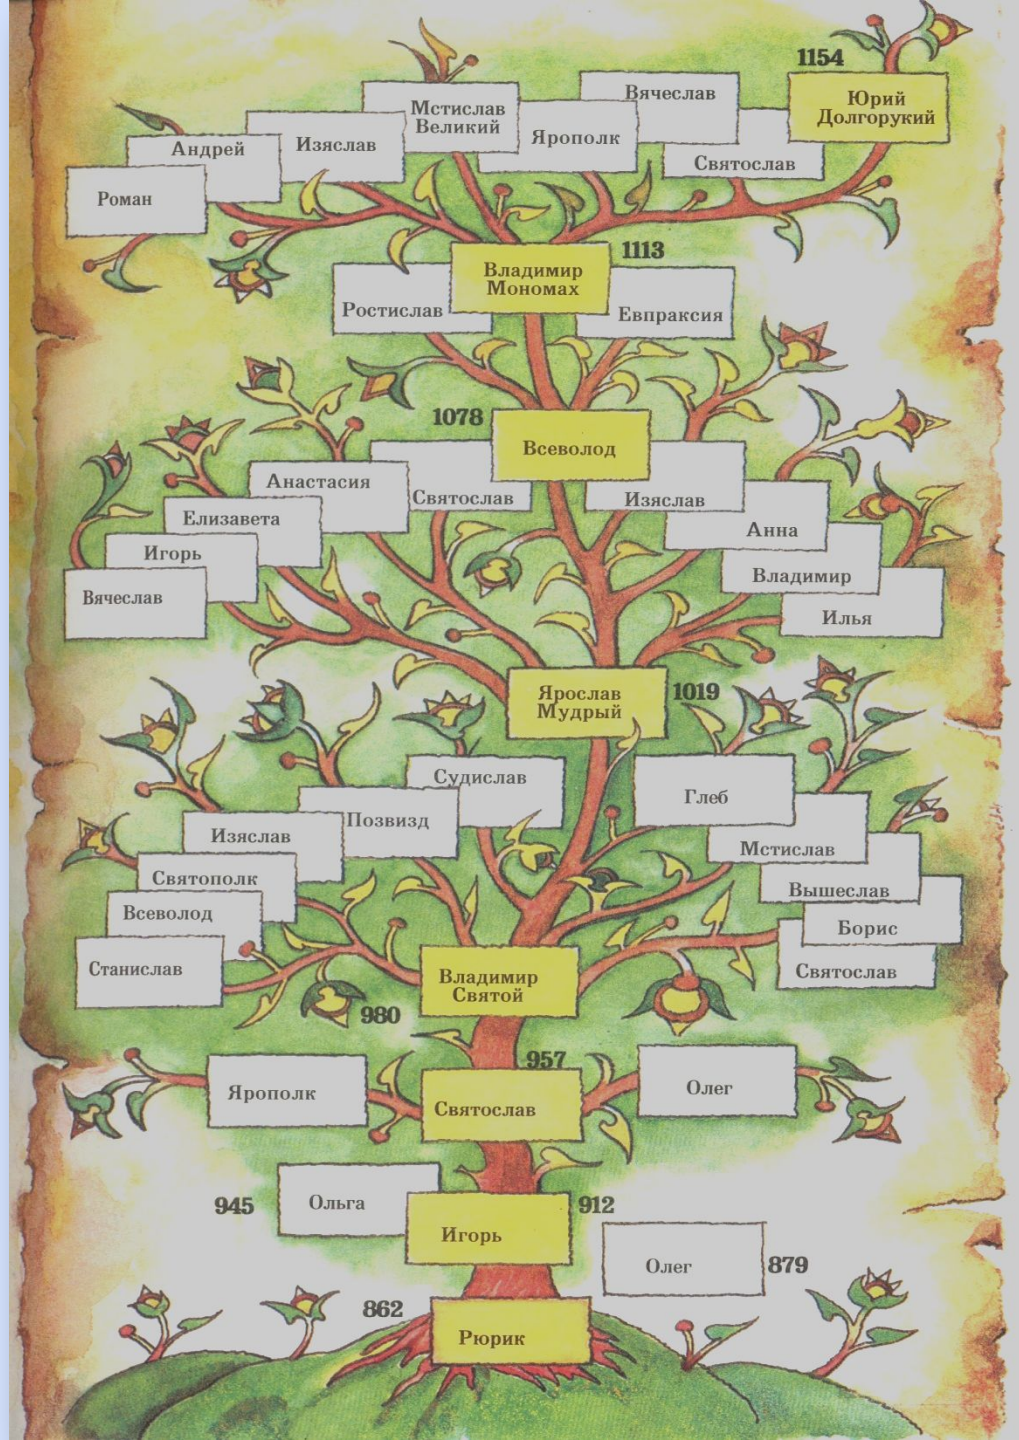

**МОУ Дубровицкая школа
имени Героя России
А.Монетова**

**Классный час
«Семья – это то,
что с тобою всегда»**

**Разработала
классный руководитель
Кривицкая Светлана Ивановна**

**шедевров, который
создала природа**

Международный день семьи

Во времена Средневековья зародилась традиция изображать герб своей семьи

Разговор с дочкой

Мне не хватает теплоты,
—

Она сказала дочке.

Дочь удивилась:

Мерзнешь ты

И в летние денечки?

Ты не поймешь, еще
мала, -

Вздохнула мать устало.

А дочь кричит:

Я поняла!—

И тащит одеяло.

А. Барто

www.123rf.com