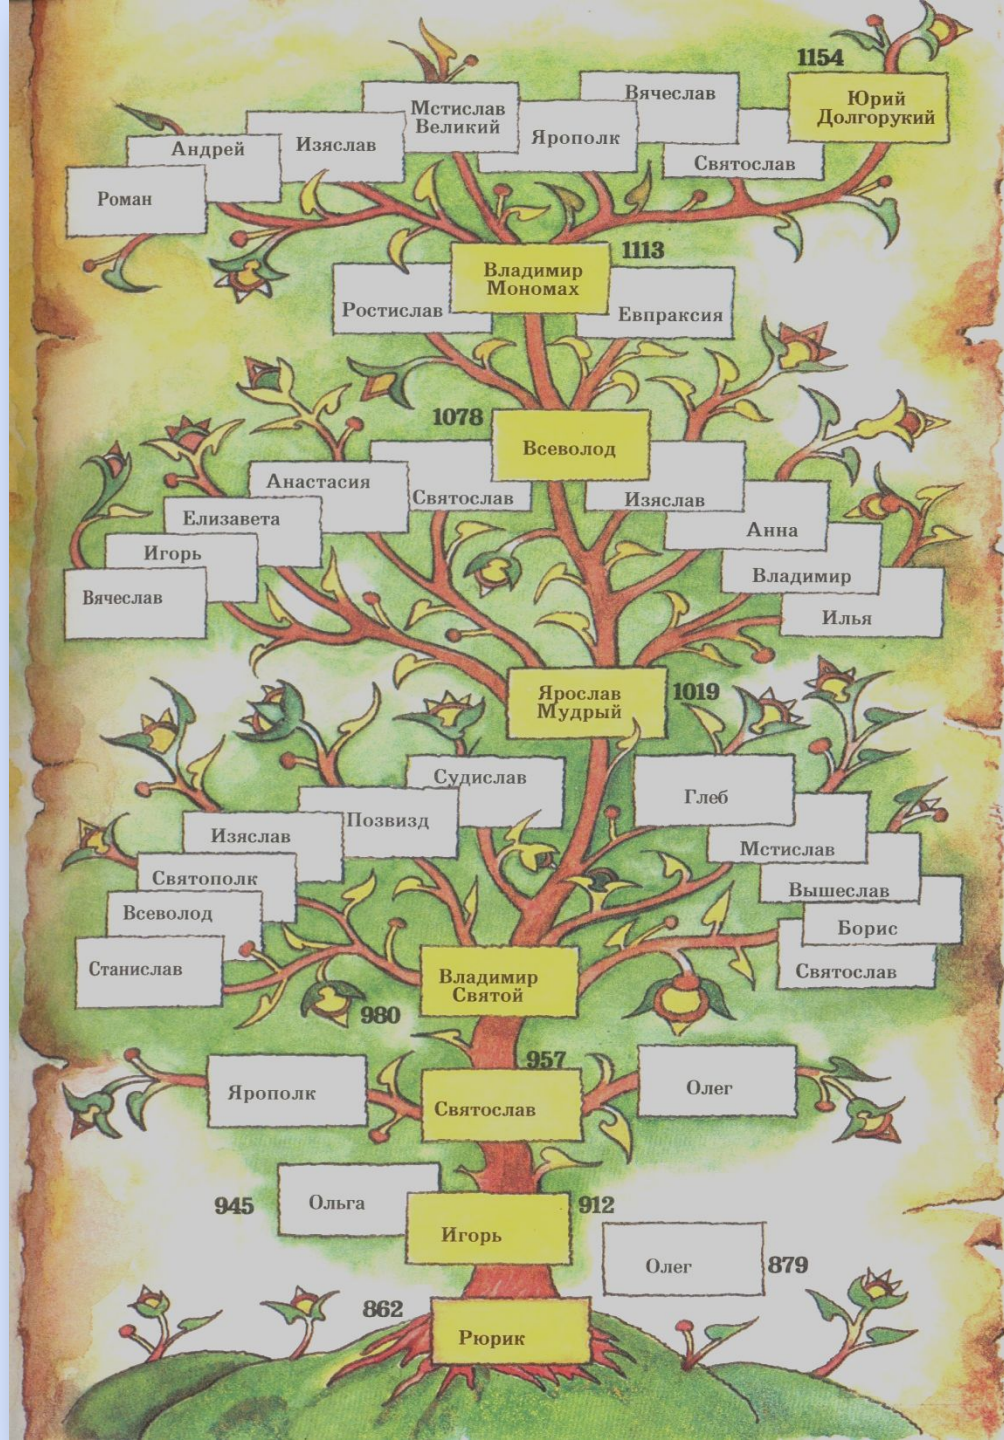

**МОУ Дубровицкая школа
имени Героя России
А.Монетова**

**Классный час
«Семья – это то,
что с тобою всегда»**

**Разработала
классный руководитель
Кривицкая Светлана Ивановна**

**шедевров, который
создала природа**

Международный день семьи

Во времена Средневековья зародилась традиция изображать герб своей семьи

Разговор с дочкой

Мне не хватает теплоты,
—

Она сказала дочке.

Дочь удивилась:

Мерзнешь ты

И в летние денечки?

Ты не поймешь, еще
мала, -

Вздохнула мать устало.

А дочь кричит:

Я поняла!—

И тащит одеяло.

А. Барто