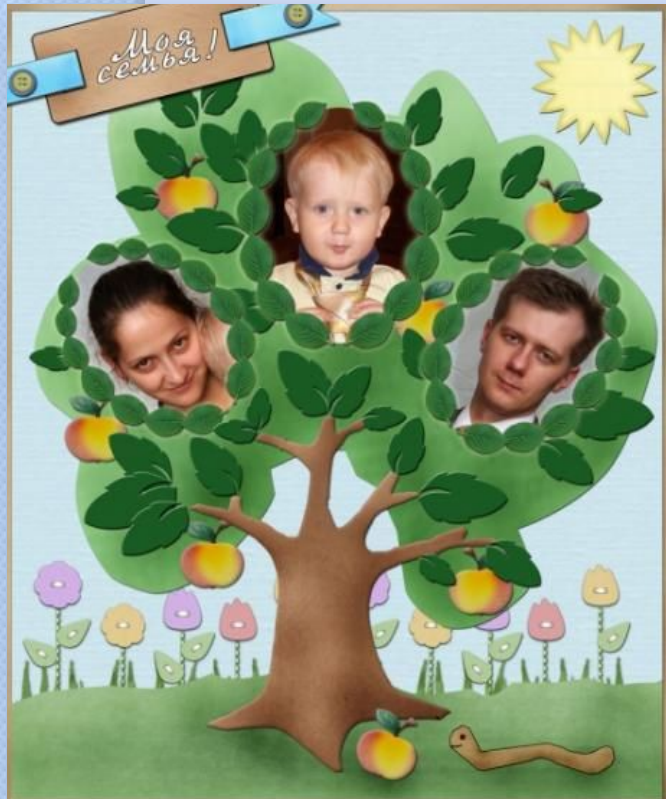

**МОУ Дубровицкая школа
имени Героя России
А.Монетова**

**Классный час
«Семья – это то,
что с тобою всегда»**

**Разработала
классный руководитель
Кривицкая Светлана Ивановна**

**шедевров, который
создала природа**

Международный день семьи

Во времена Средневековья зародилась традиция изображать герб своей семьи

Разговор с дочкой

Мне не хватает теплоты,
—

Она сказала дочке.

Дочь удивилась:

Мерзнешь ты

И в летние денечки?

Ты не поймешь, еще
мала, -

Вздохнула мать устало.

А дочь кричит:

Я поняла!—

И тащит одеяло.

А. Барто

www.123rf.com