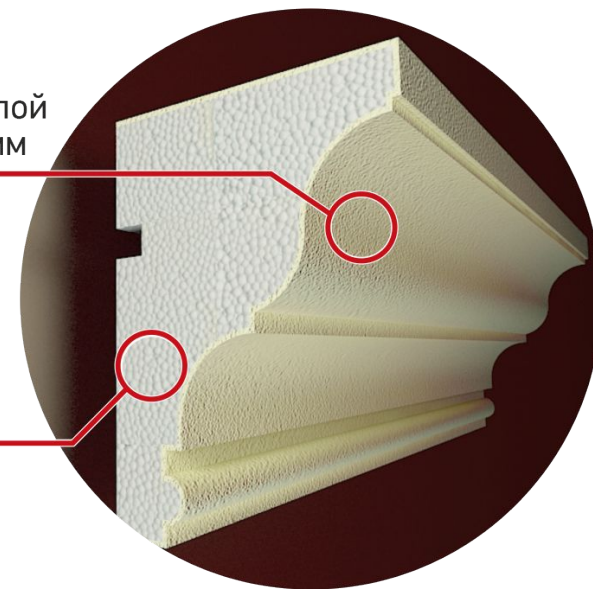

SILKCOAT® SOVA

Декоративные элементы из пенопласта

Мы предлагаем Вашему вниманию продукт собственного производства, Особенностью данного продукта является:

- плотность пенопласта **ПСБ-С-35Ф (20кг/1м3)**;*
- двухкомпонентное полимер-минеральное покрытие на акриловой основе, что позволило уйти от использования армированной сетки, делает изделия как достаточно прочными так и эластичными, что способствует выгодному и удобному использованию ровных деталей даже на радиусных участках фасада;*
- акриловая основа явл. причиной достаточной эластичности, благодаря чему наш фасадный декор не трещит, не крошится при порезке, не дает сколов.*

Защитно-декоративный армирующий слой
акриловая шпаклевка толщиной 2,5-3 мм

Теплоизоляционный слой пенопласт
ПСБ С 35

SILKCOAT® SOVA

Фасадный декор «SILKCOAT SOVA» – это

- твердость рабочей поверхности изделия, близкая к твердости технических пластмасс;
- низкая трудоемкость монтажа с применением доступных материалов;
- высокая адгезия поверхности изделий к лакокрасочным материалам;
- идеальная чистота поверхности и четкость линий;
- это разнообразие элементов, не имеющих себе аналогов в других производителях.