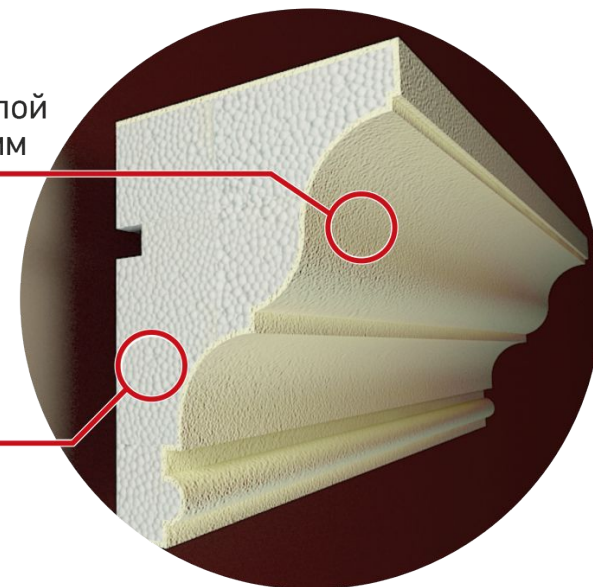

SILKCOAT® SOVA

Декоративные элементы из пенопласта

Мы предлагаем Вашему вниманию продукт собственного производства, Особенностью данного продукта является:

- плотность пенопласта **ПСБ-С-35Ф (20кг/1м3)**;*
- двухкомпонентное полимер-минеральное покрытие на акриловой основе, что позволило уйти от использования армированной сетки, делает изделия как достаточно прочными так и эластичными, что способствует выгодному и удобному использованию ровных деталей даже на радиусных участках фасада;*
- акриловая основа явл. причиной достаточной эластичности, благодаря чему наш фасадный декор не трещит, не крошится при порезке, не дает сколов.*

Защитно-декоративный армирующий слой
акриловая шпаклевка толщиной 2,5-3 мм

Теплоизоляционный слой пенопласт
ПСБ С 35

SILKCOAT[®] SOVA

Фасадный декор «SILKCOAT SOVA» – это

- твердость рабочей поверхности изделия, близкая к твердости технических пластмасс;
- низкая трудоемкость монтажа с применением доступных материалов;
- высокая адгезия поверхности изделий к лакокрасочным материалам;
- идеальная чистота поверхности и четкость линий;
- это разнообразие элементов, не имеющих себе аналогов в других производителях.