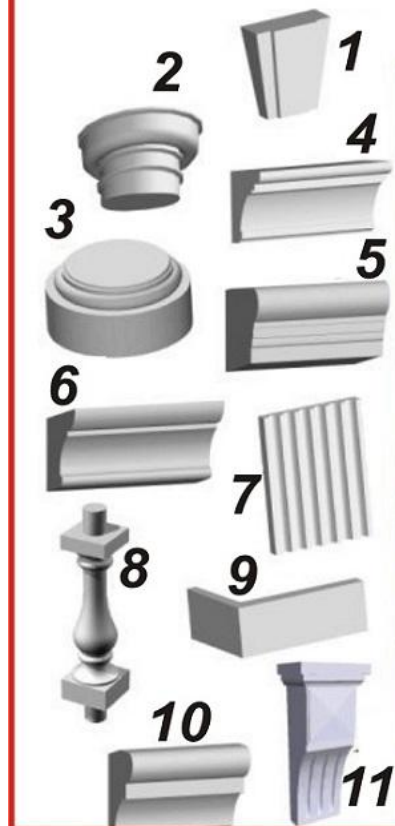

Защитно-декоративный армирующий слой
акриловая шпаклевка толщиной 2,5-3 мм

Теплоизоляционный слой пенопласт
ПСБ С 35

SILKCOAT[®] SOVA

Фасадный декор «SILKCOAT SOVA» – это

- твердость рабочей поверхности изделия, близкая к твердости технических пластмасс;
- низкая трудоемкость монтажа с применением доступных материалов;
- высокая адгезия поверхности изделий к лакокрасочным материалам;
- идеальная чистота поверхности и четкость линий;
- это разнообразие элементов, не имеющих себе аналогов в других производителях.