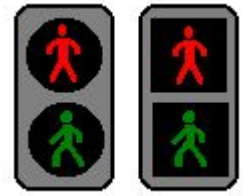

ветофорик

приглашает

**Правила движения –
Важная наука.
Соблюдать их все должны
И бабушки и внуки!**

**Если правила движенья
Ты не знаешь до сих пор,
Мы начать с тобой готовы
Очень нужный разговор!**

Можно переходить
только при зелёном
свете светофора.

**Не успел перейти –
остановись на сере-
дине и пропусти
транспорт.**

Нельзя выбегать на мостовую!

Такие игры приводят к несчастью!

Проезжая часть – не
для гулянья.

Нельзя переходить улицу не убедившись в отсутствии транспорта.

**Можно ходить вдоль
шоссе только по
левой обочине.**

**Нельзя перелезать
через ограждение.
Это опасно!**

**Можно ждать транспорт
только на посадочной
площадке.**

**Если рядом дорога
- лучше найти другую
горку.**

Переходя улицу, не считай ворон.

Пешеход это-

- 1. Человек, производящий работу на дороге.*
- 2. Лицо, идущее по тротуару.*
- 3. Лицо, находящееся вне транспортного средства на дороге и не производящее на ней работу*