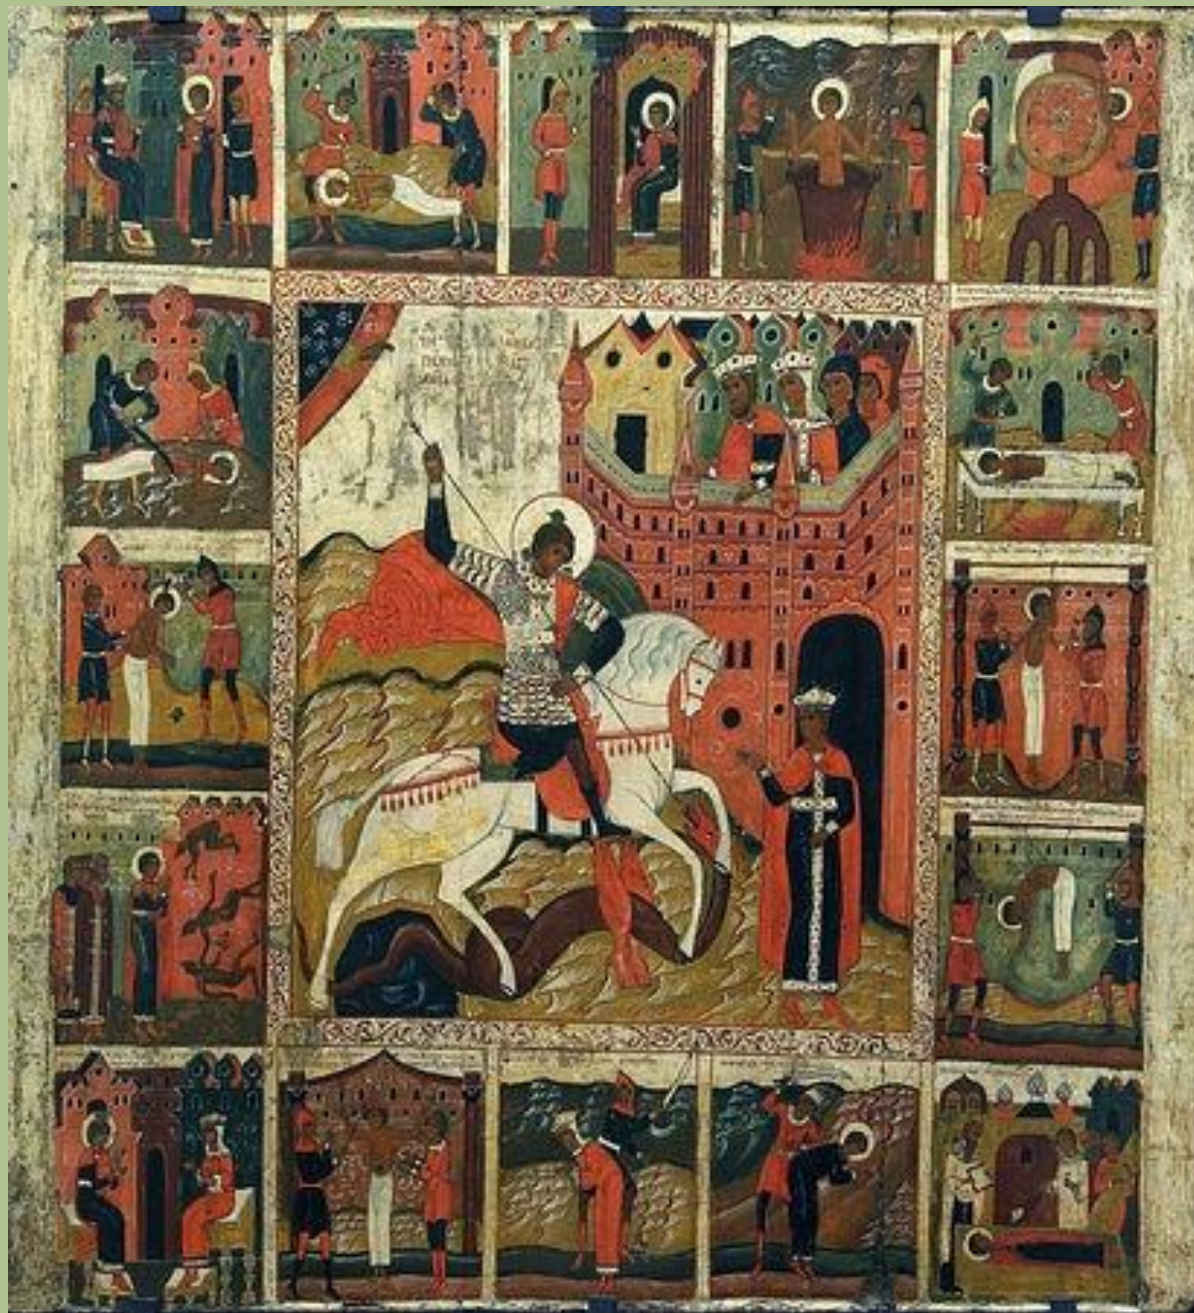

**Святой  
Георгий  
Победоносец**

Икона «Чудо Георгия о змие», XIV в.

Икона «Чудо Георгия о змие»

Икона «Чудо Георгия о змие с житием», XVII в.

Печать великого князя Ивана III Васильевича 1497 г.  
(лицевая и обратная стороны)

Печать великого князя Ивана III Васильевича 1497 г.

Герб Москвы

Герб России

**Спасибо за внимание!**