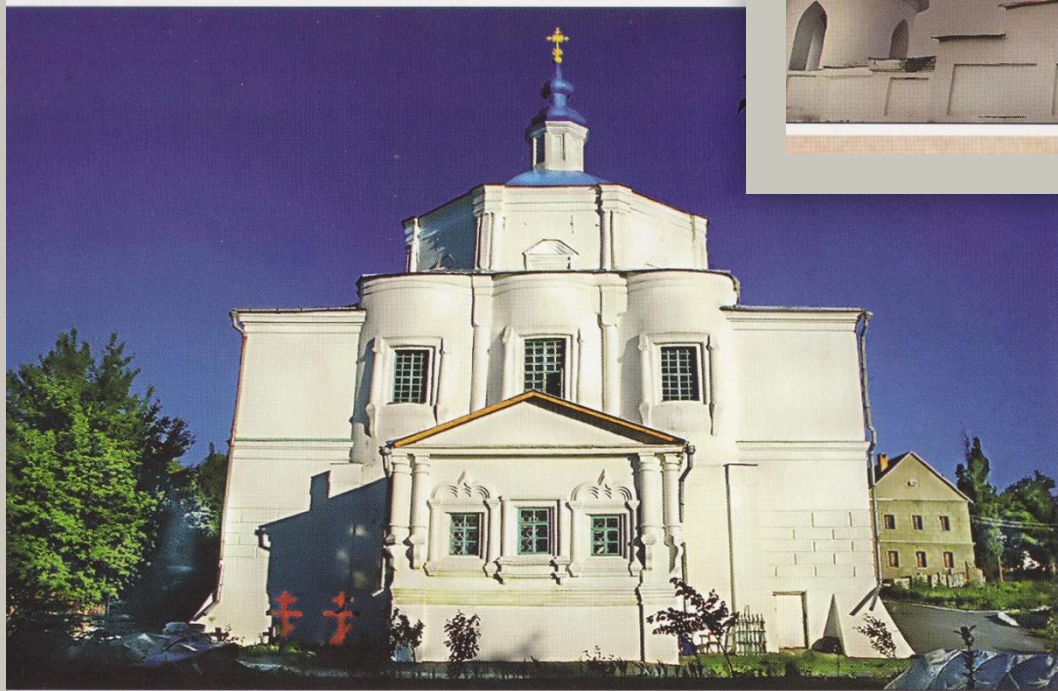

Курекский Свято-Троицкий
женский монастырь

**Вид на Троицкий монастырь с реки Тускари, 1898 г. Справа
виден Сергиево-Казанский собор.**

**Святой
преподобный
Серафим
Саровский**

Игуменья София (Ступина)

Святые врата обители

Церковь св. Троицы въ Курскомъ железн. монастырѣ.

Насельницы Троицкой обители. 2006

Насельницы Троицкой обители. 2006 Г.

Вид Троицкого монастыря

 Вид Троицкого монастыря 

Образ Богородицы Троеручица

Святой преподобный
Иоанн Дамаскин