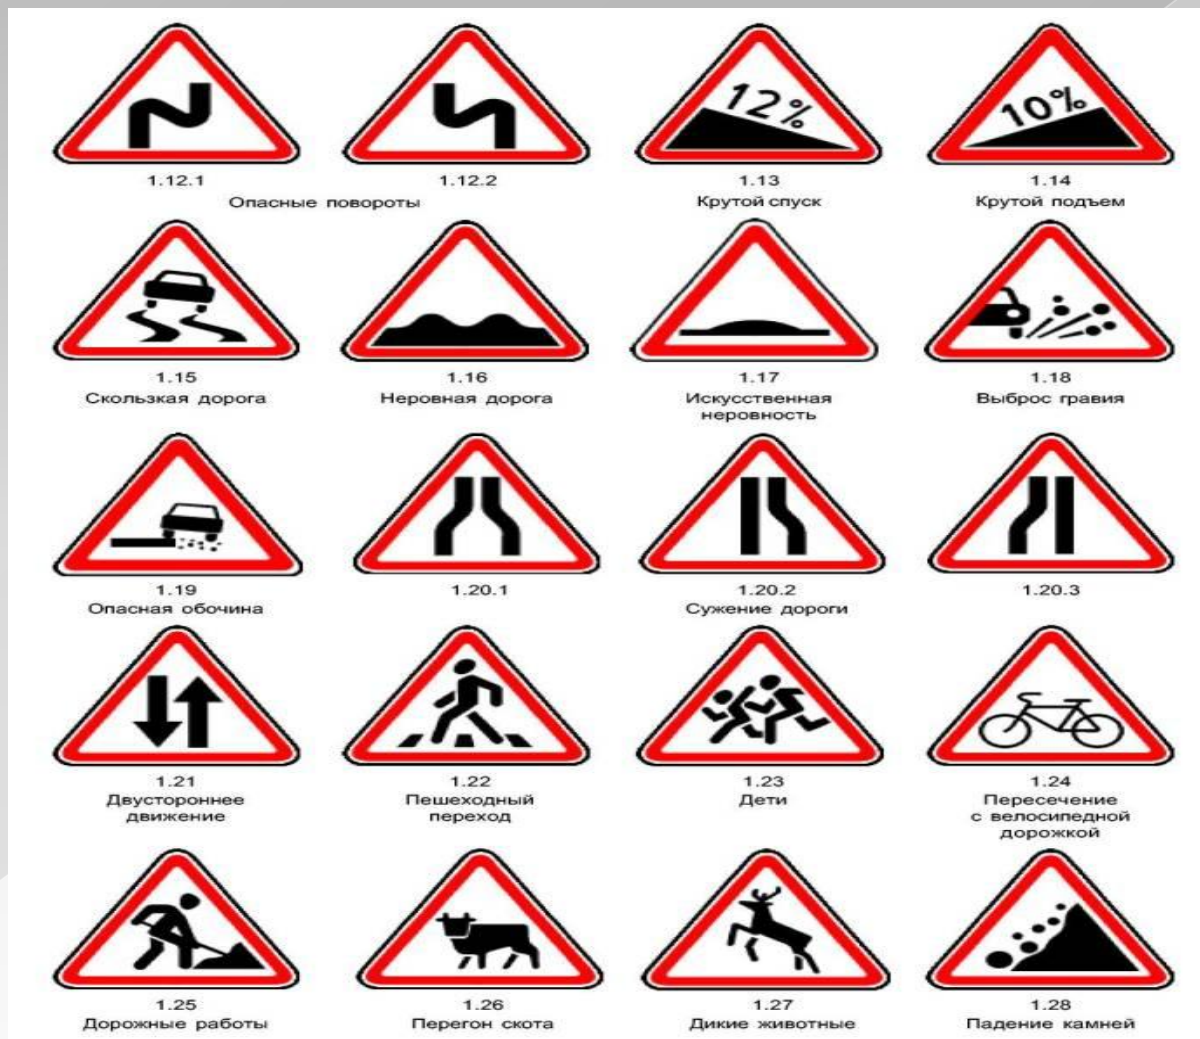

Учим дорожные знаки

развивающая игра

Виды дорожных знаков.

Предупреждающие
знаки.

Запрещающие знаки

Информационные
знаки

Предупреждающие знаки.

Железнодорожный переезд

Треугольный
этот знак
Понимай,
водитель, так:
Здесь железная
дорога,
Ты притормози
немного!
Вот шлагбаум
опустили,
Чтобы поезд
пропустили.

Дорожные работы

Ремонтировать
шоссе
Нужно
обязательно!
Знак вас просит,
чтобы все
Ехали
внимательно.

ДЕТИ

Стоп,
водитель!
Тормози!
Школа где-то
тут вблизи,
Лагерь или
детский сад!
Берегите
жизнь ребят.

Пешеходный переход

Пешеходный
переход,

Здесь хозяин —

пешеход!

Пешехода

пропусти,

Не мешай ему идти!

Запрещающие знаки.

Белый круг с
каемкой красной-
Запрещает что-то,
ясно?
Перед нами – знак
запрета,
Навсегда запомни
это!

Движение пешеходов запрещено.

Пешеход, замедли
ход,

Стой, дружище-
пешеход!