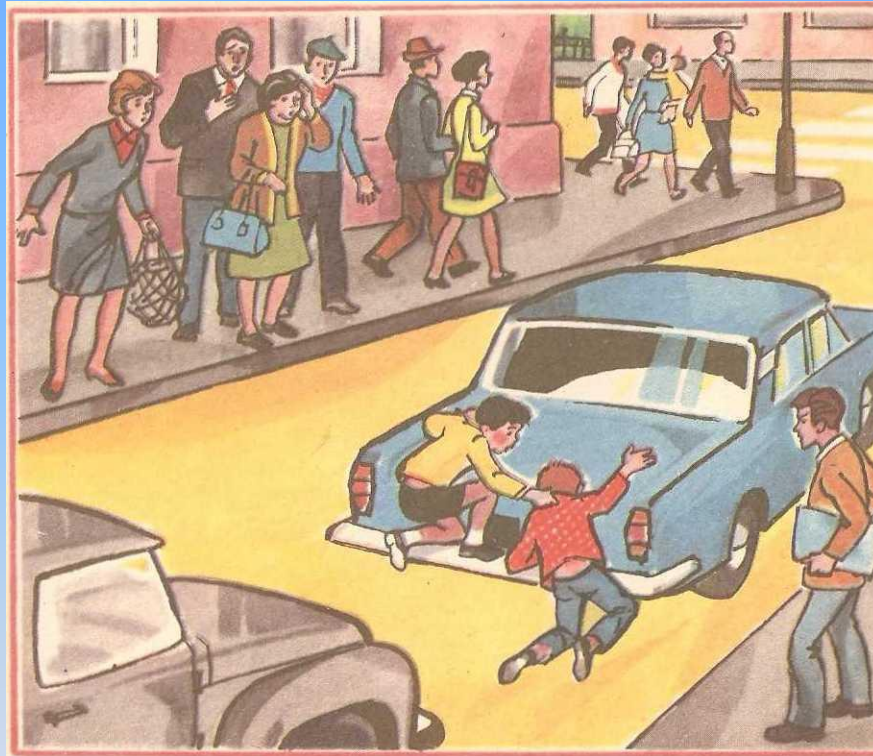

-Можно ли прицепляться сзади к машине?

Нет. Это опасно для жизни.