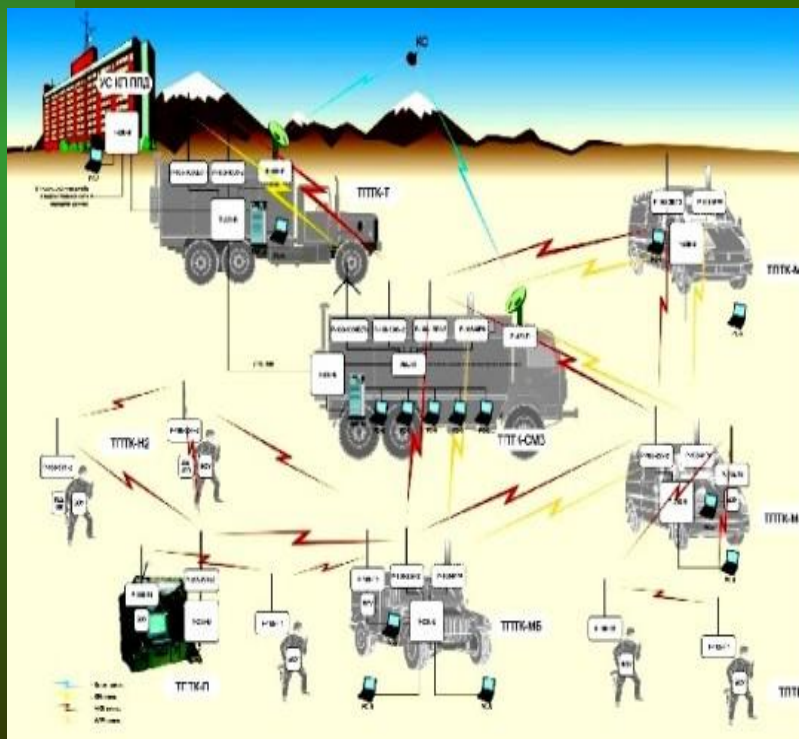

*Системы автоматизированного  
управления войсками,  
информационные системы,  
комплексы и средства наземной  
разведки, связи,  
радиоэлектронного подавления и  
радиоразведки*

# Опытно – конструкторская работа «Создание типового программно-технического комплекса для тактического звена войск, не входящих в Вооружённые Силы Российской Федерации»

Назначение:

- формирование информационно – управляющих систем внутренних войск МВД и войск гражданской обороны МЧС России
- автоматизация процессов управления войсками
- решение информационно – расчетных задач