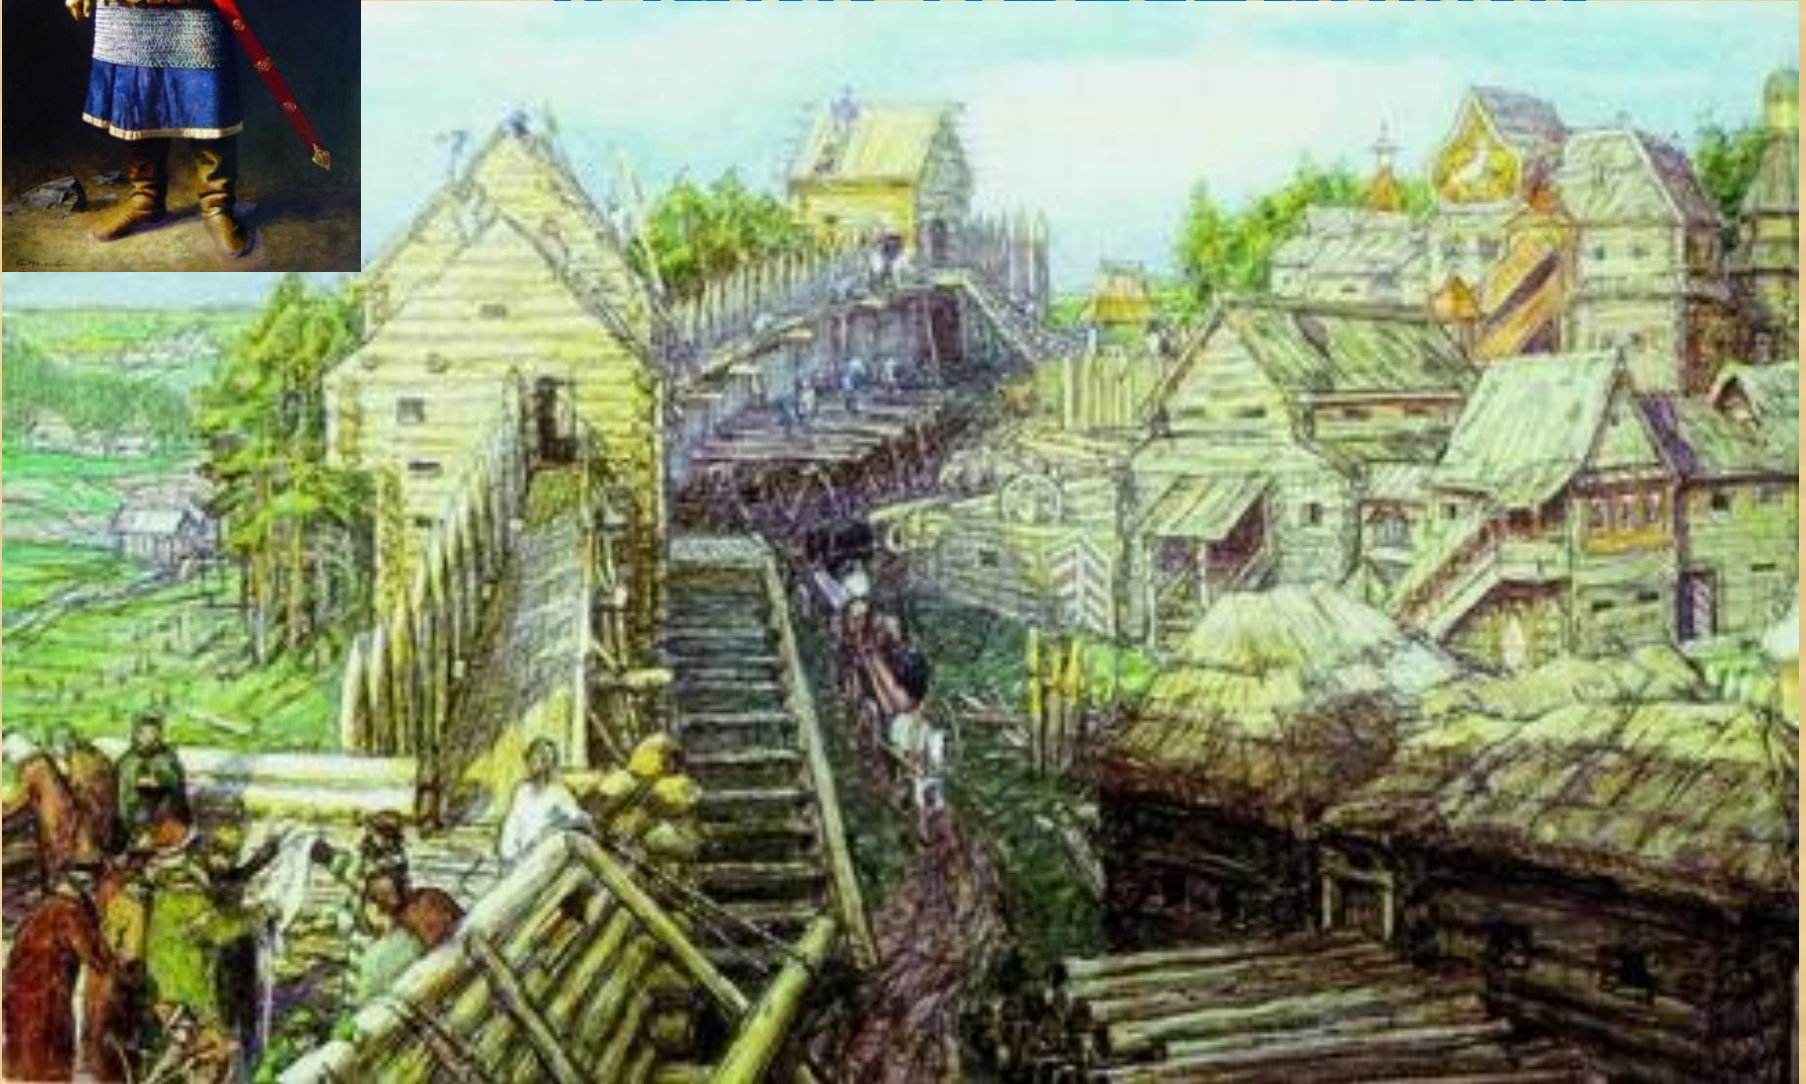

Московский Кремль

-Что такое Кремль?

-Где находится?

-Каким был Кремль раньше?

-Как выглядит Кремль сейчас?

-Что в Кремле интересного и удивительного?

Основатель Кремля— Юрий Долгорукий

Иван Калита возвёл дубовые стены Кремля

Дмитрий Донской выстроил белокаменный Кремль

Кремль при Иване

III

из красного

Ширина стен – 3м- 6м
Высота зубцов – 2м
Длина более 2км

План Кремл я

Безымянные башни

Самая старейшая

Тайницкая я башня

Самая молодая

**Царска
я
башня.**

Самая высокая

Троицкая башня (80м)

Самая маленькая

Кутафь
я башня