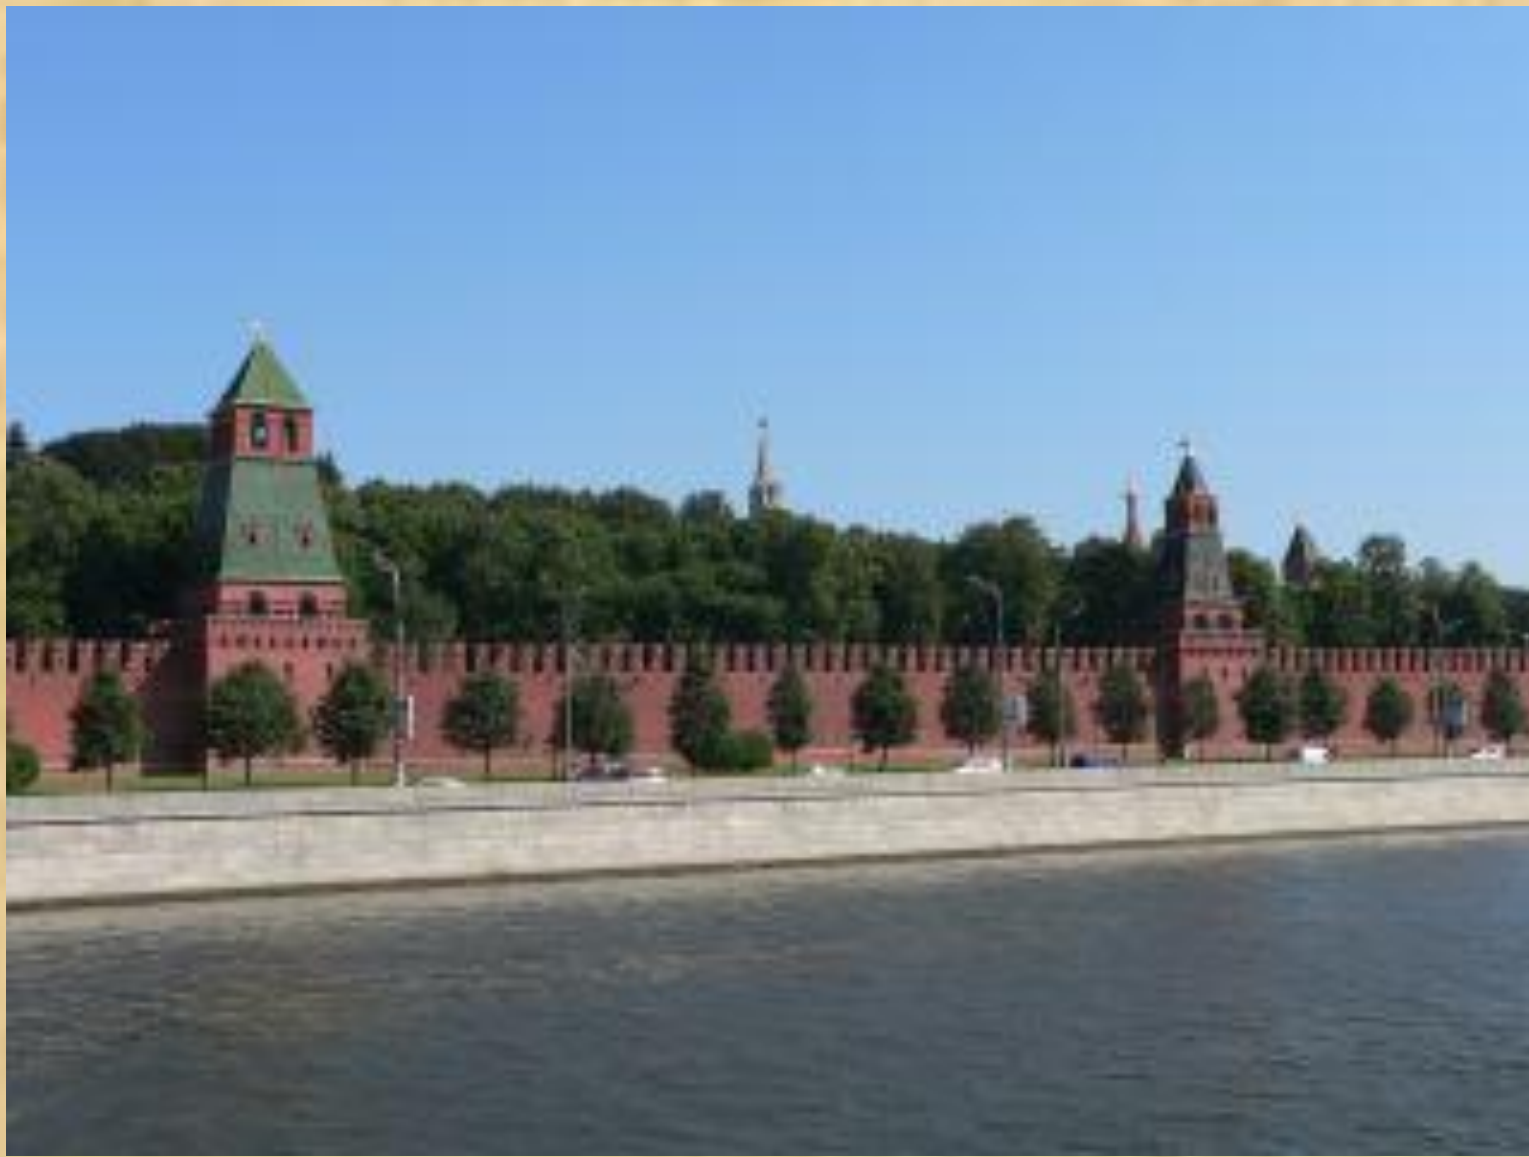

Дмитрий Донской выстроил белокаменный Кремль

Кремль при Иване

III

из красного

Ширина стен – 3м- 6м
Высота зубцов – 2м
Длина более 2км

План Кремл я

Безымянные башни

Самая старейшая

Тайницкая я башня

Самая молодая

**Царска
я
башня.**

Самая высокая

Троицкая башня (80м)

Самая маленькая

Кутафь
я башня