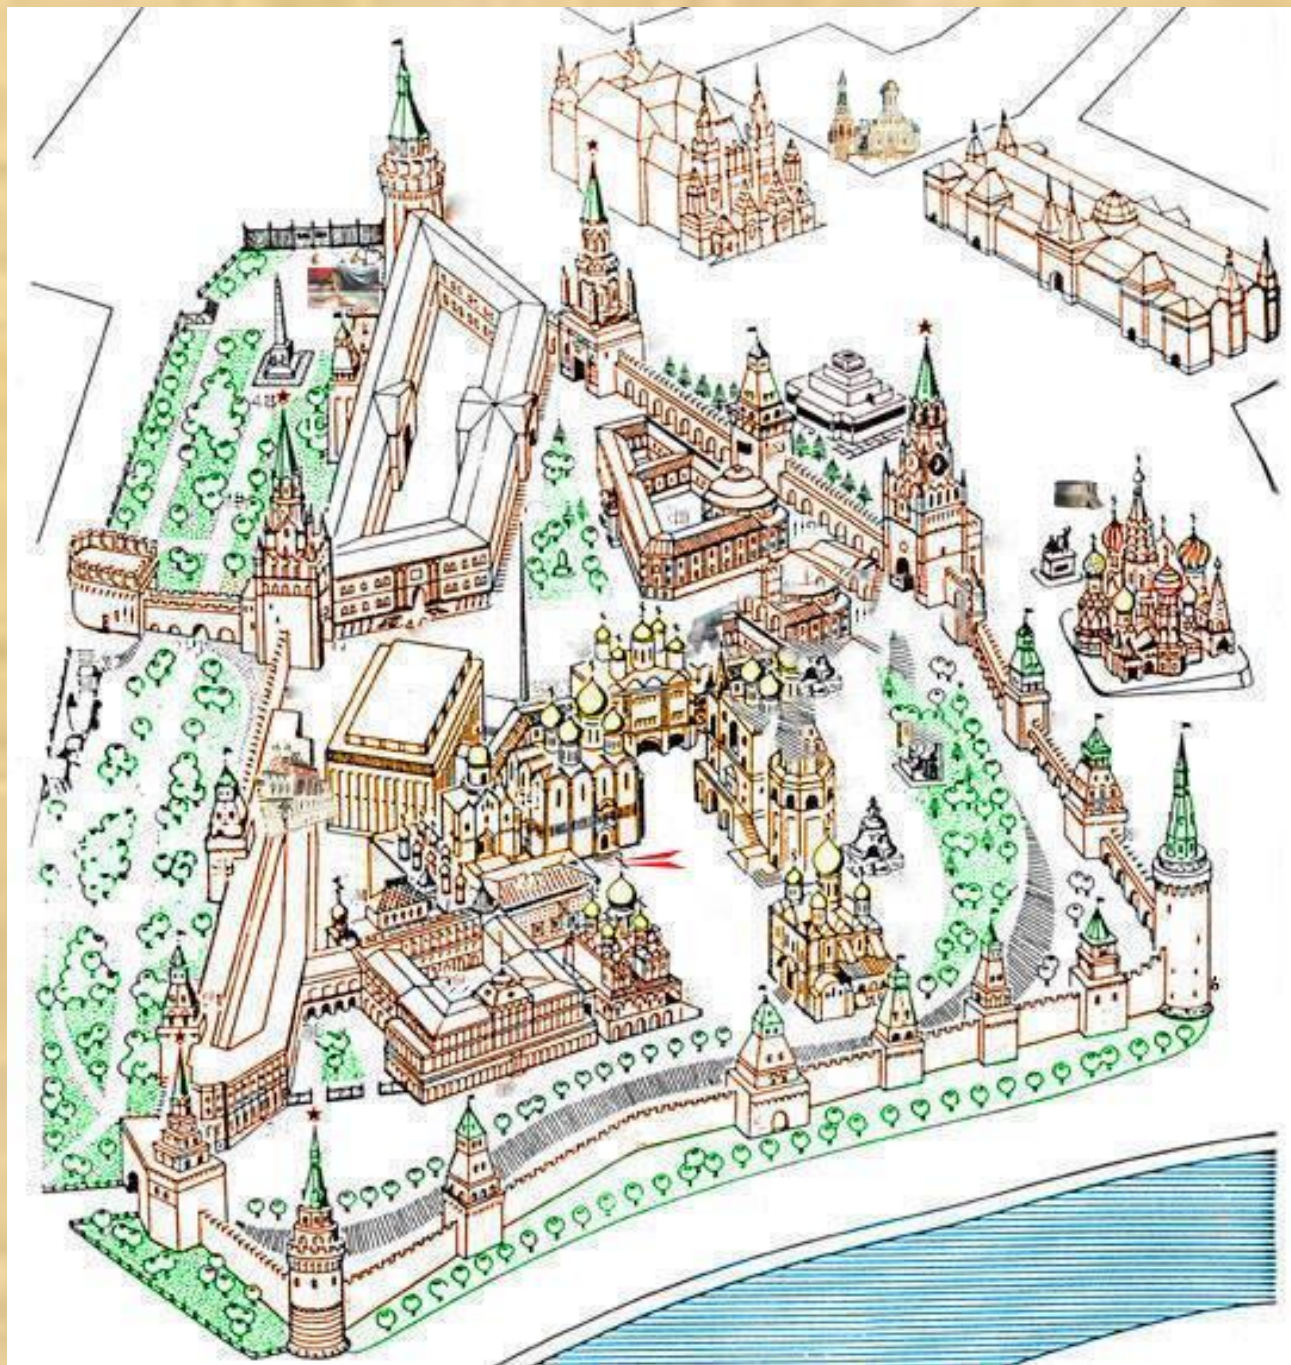

Дмитрий Донской выстроил белокаменный Кремль

Кремль при Иване

III

из красного

Ширина стен – 3м- 6м
Высота зубцов – 2м
Длина более 2км

План Кремл я

Безымянные башни

Самая старейшая

Тайницкая я башня

Самая молодая

**Царска
я
башня.**

Самая высокая

Троицкая башня (80м)

Самая маленькая

Кутафь
я башня