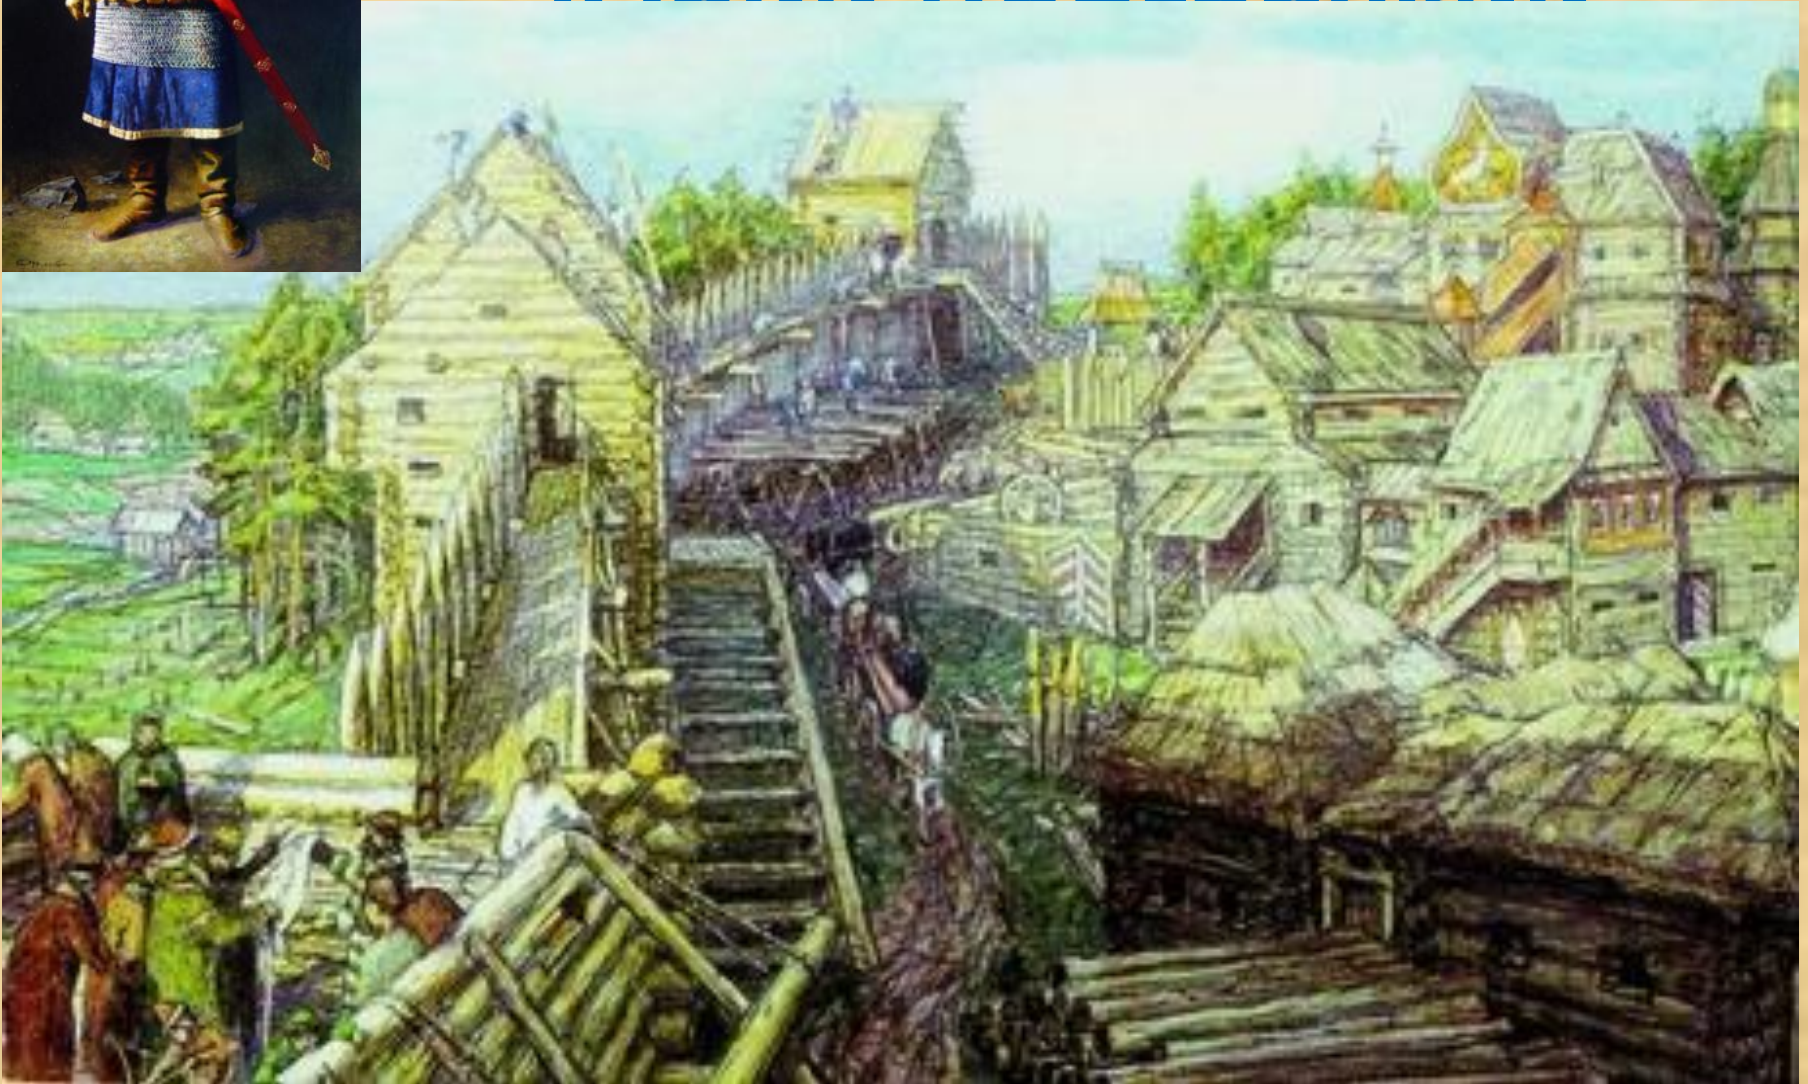

Московский Кремль

-Что такое Кремль?

-Где находится?

-Каким был Кремль раньше?

-Как выглядит Кремль сейчас?

-Что в Кремле интересного и удивительного?

Основатель Кремля— Юрий Долгорукий

Иван Калита возвёл дубовые стены Кремля

Дмитрий Донской выстроил белокаменный Кремль

Кремль при Иване

III

из красного

Ширина стен – 3м- 6м
Высота зубцов – 2м
Длина более 2км

План Кремл я

Безымянные башни

Самая старейшая

Тайницкая я башня

Самая молодая

**Царска
я
башня.**

Самая высокая

Троицкая башня (80м)

Самая маленькая

Кутафь
я башня