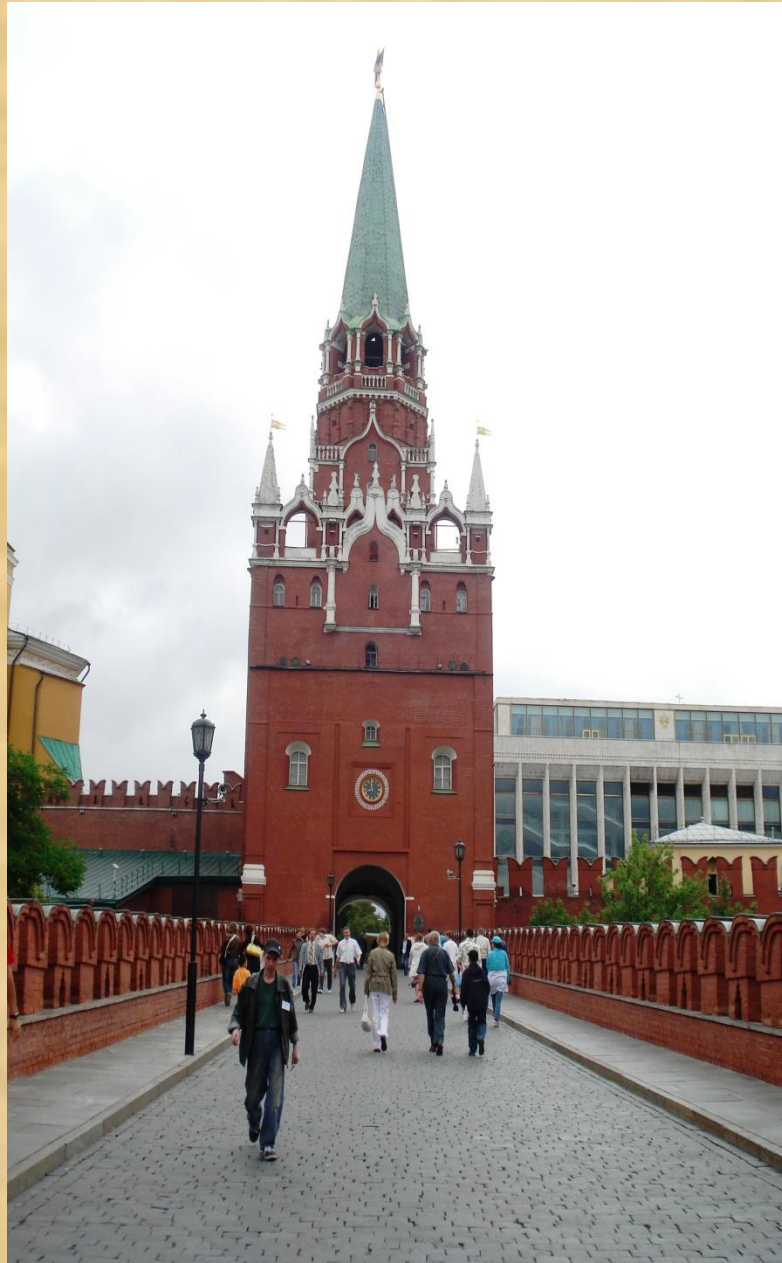

Дмитрий Донской выстроил белокаменный Кремль

Кремль при Иване

III

из красного

Ширина стен – 3м- 6м
Высота зубцов – 2м
Длина более 2км

План Кремл я

Безымянные башни

Самая старейшая

Тайницкая я башня

Самая молодая

**Царска
я
башня.**

Самая высокая

Троицкая башня (80м)

Самая маленькая

Кутафь
я башня