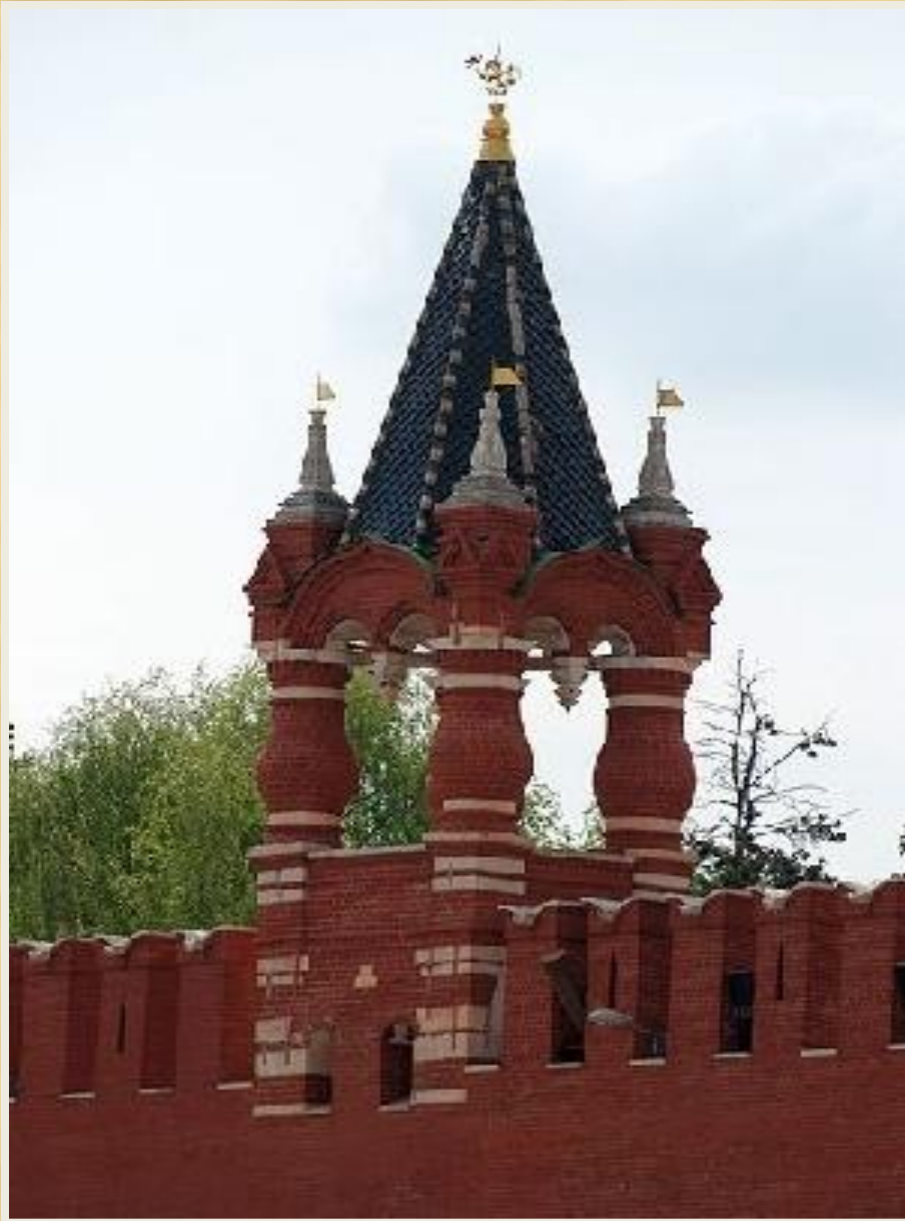

Дмитрий Донской выстроил белокаменный Кремль

Кремль при Иване

III

из красного

Ширина стен – 3м- 6м
Высота зубцов – 2м
Длина более 2км

План Кремл я

Безымянные башни

Самая старейшая

Тайницкая я башня

Самая молодая

**Царска
я
башня.**

Самая высокая

Троицкая башня (80м)

Самая маленькая

Кутафь
я башня