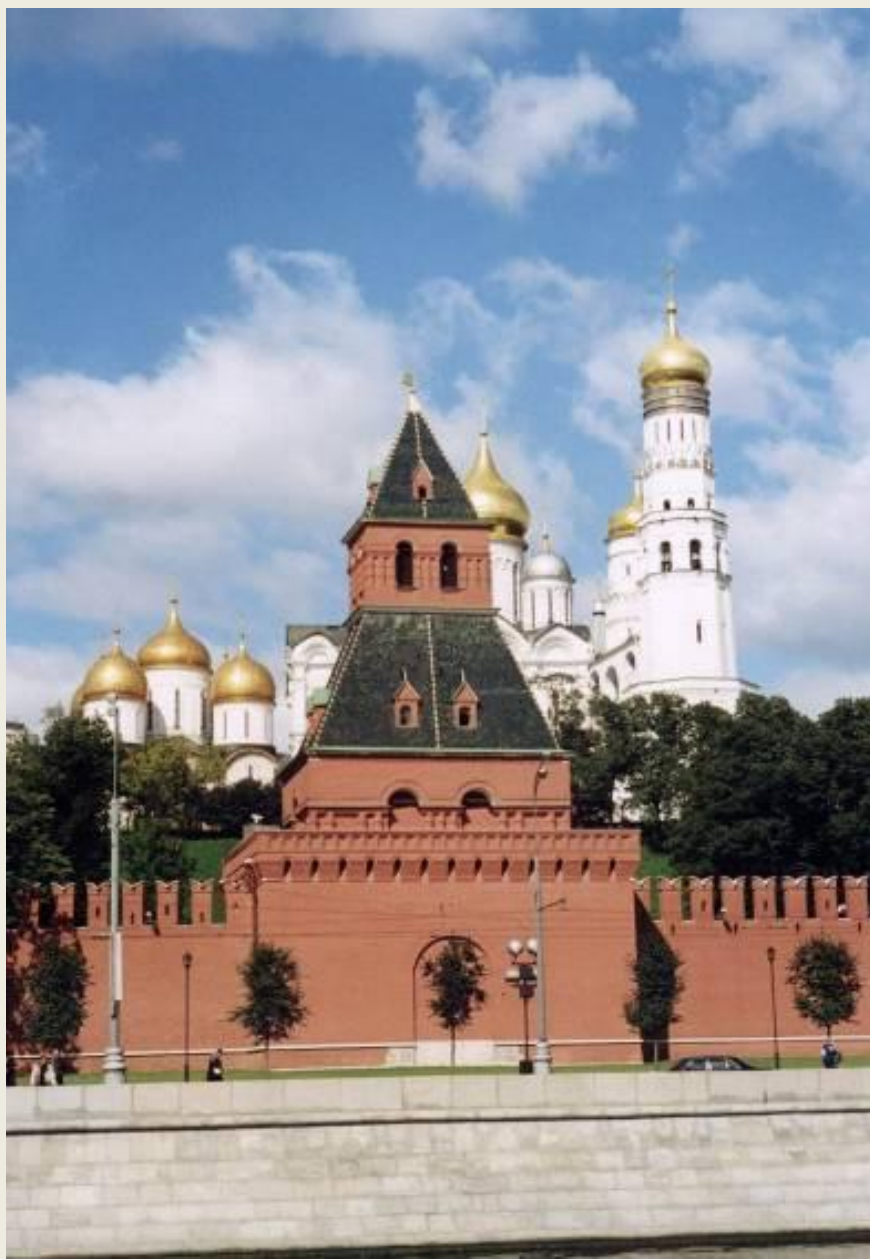

Дмитрий Донской выстроил белокаменный Кремль

Кремль при Иване

III

из красного

Ширина стен – 3м- 6м
Высота зубцов – 2м
Длина более 2км

План Кремл я

Безымянные башни

Самая старейшая

Тайницкая я башня

Самая молодая

**Царска
я
башня.**

Самая высокая

Троицкая башня (80м)

Самая маленькая

Кутафь
я башня