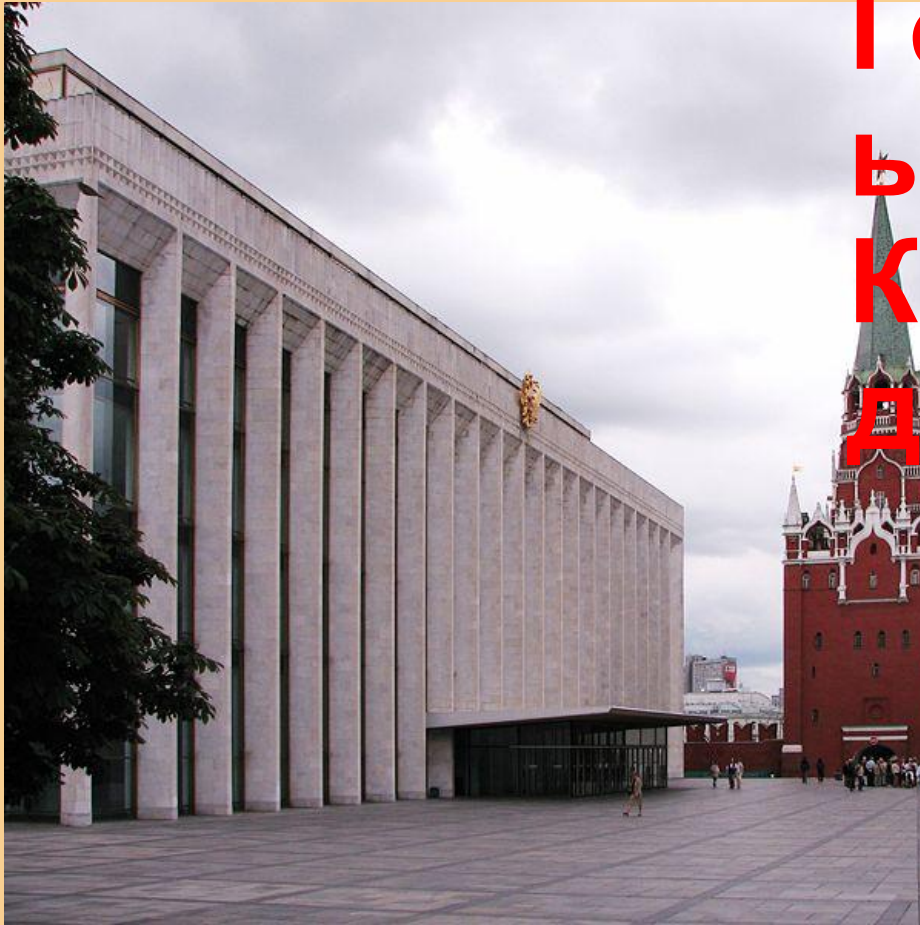

-- Какую башню нам показывает Саша?

-- Безымянная?

-- Спасская?

-- Кутафья?

Соборная площадь

Самое высокое

в Кремле.

**Колокольня
Ивана
Великого
(81м)**

Царь – колокол

Царь –
пушка

Большой Кремлёвский дворец

Государственный Кремлёвский Дворец

6000
зрительских мест

Арсенал Московского Кремля

На какой фотографии изображена Колокольня Ивана Великого?

В каком из этих Кремлёвских Дворцов проводится главная новогодняя ёлка страны?