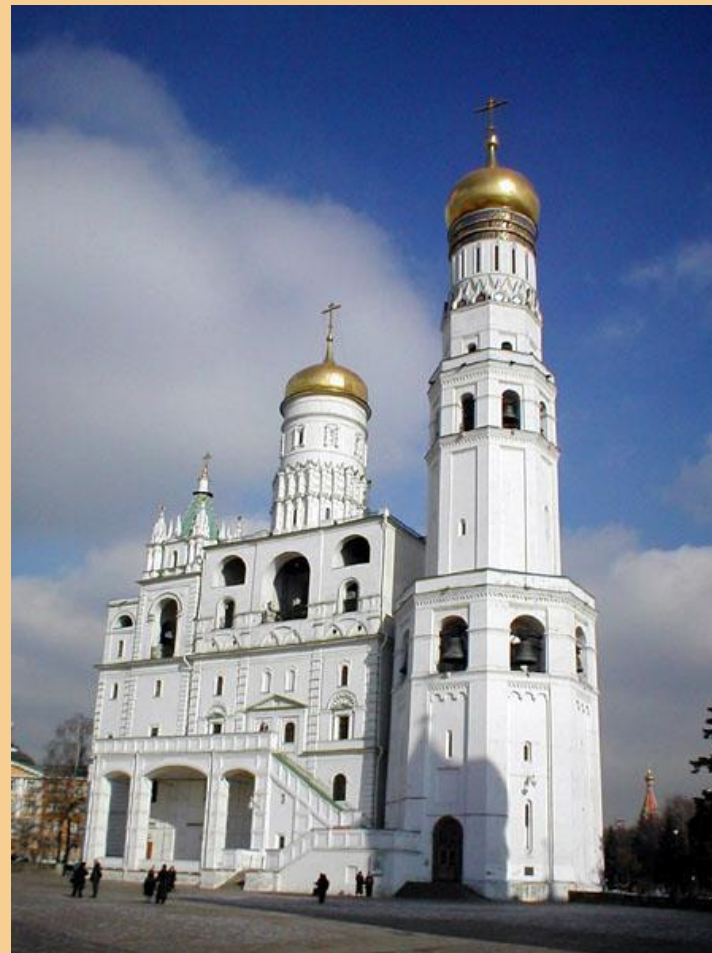

-- Какую башню нам показывает Саша?

-- Безымянная?

-- Спасская?

-- Кутафья?

Соборная площадь

Самое высокое

в Кремле.

**Колокольня
Ивана
Великого
(81м)**

Царь – колокол

Царь –
пушка

Большой Кремлёвский дворец

Государственный Кремлёвский Дворец

6000
зрительских мест

Арсенал Московского Кремля

На какой фотографии изображена Колокольня Ивана Великого?

В каком из этих Кремлёвских Дворцов проводится главная новогодняя ёлка страны?