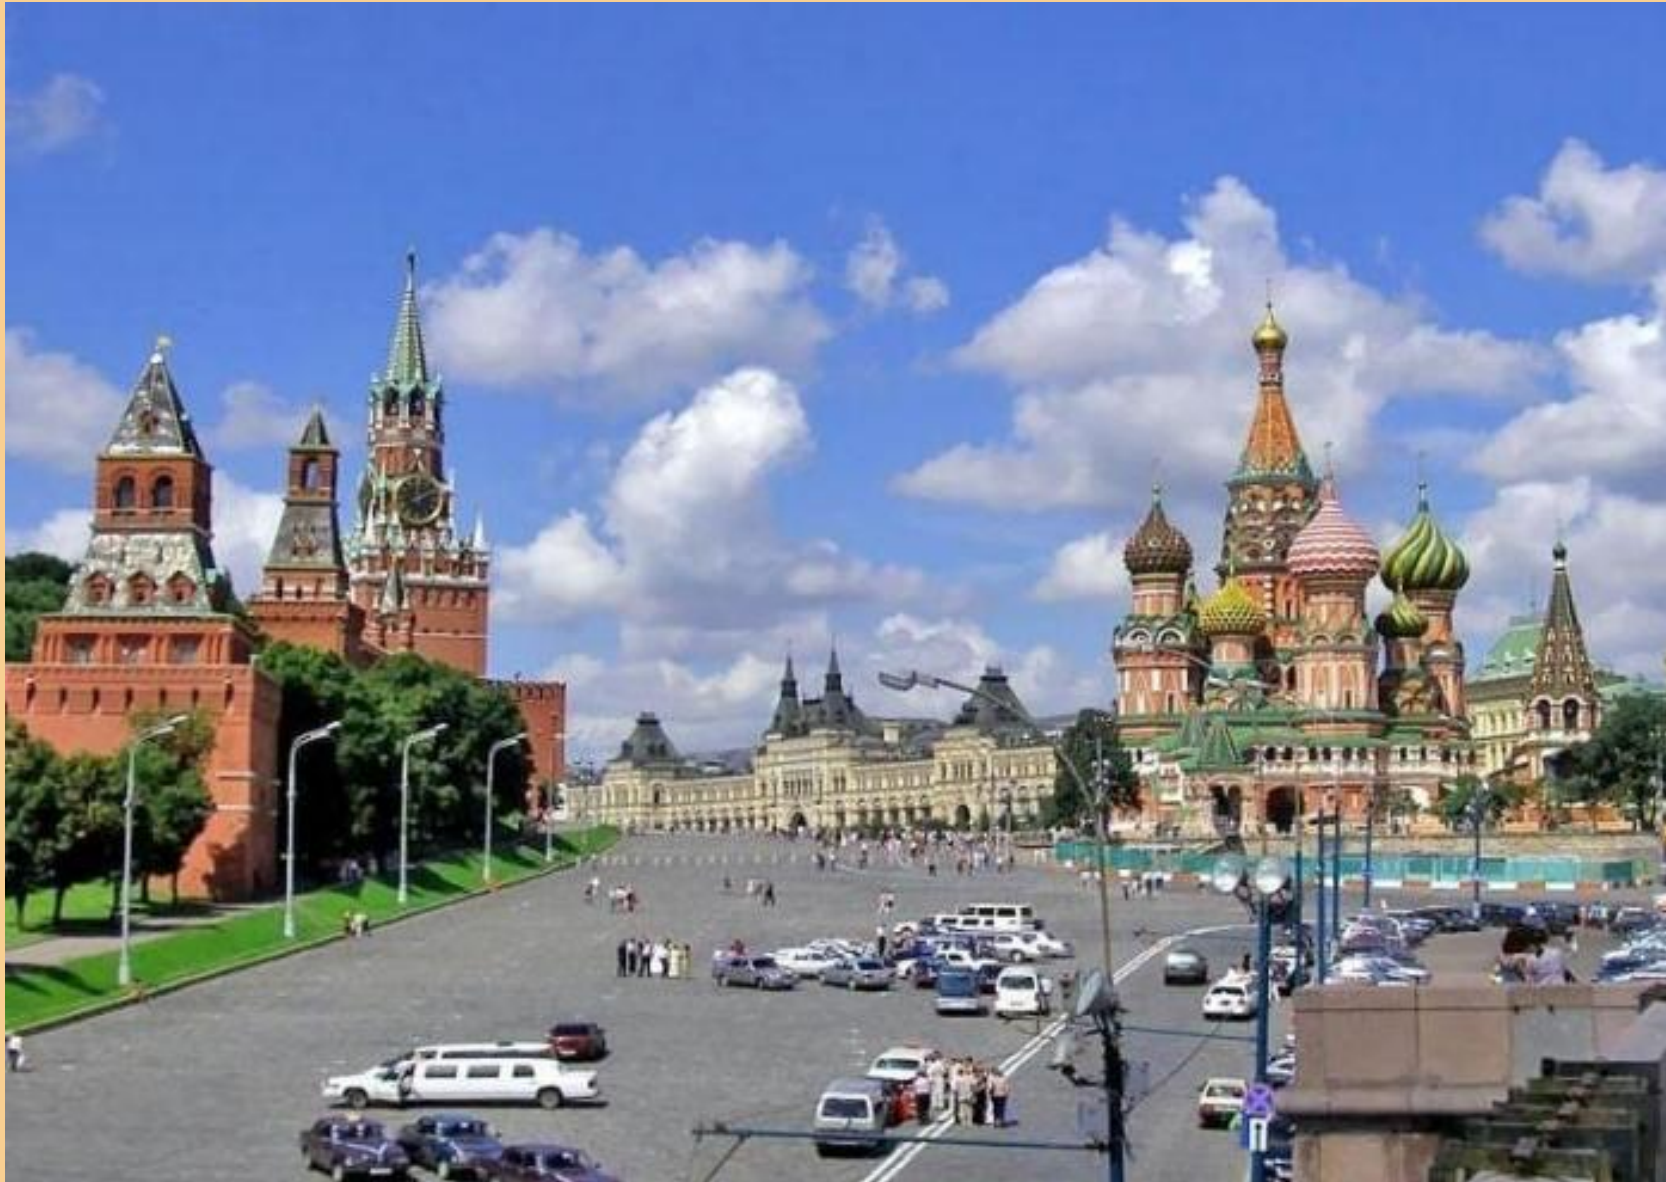

Красная площадь