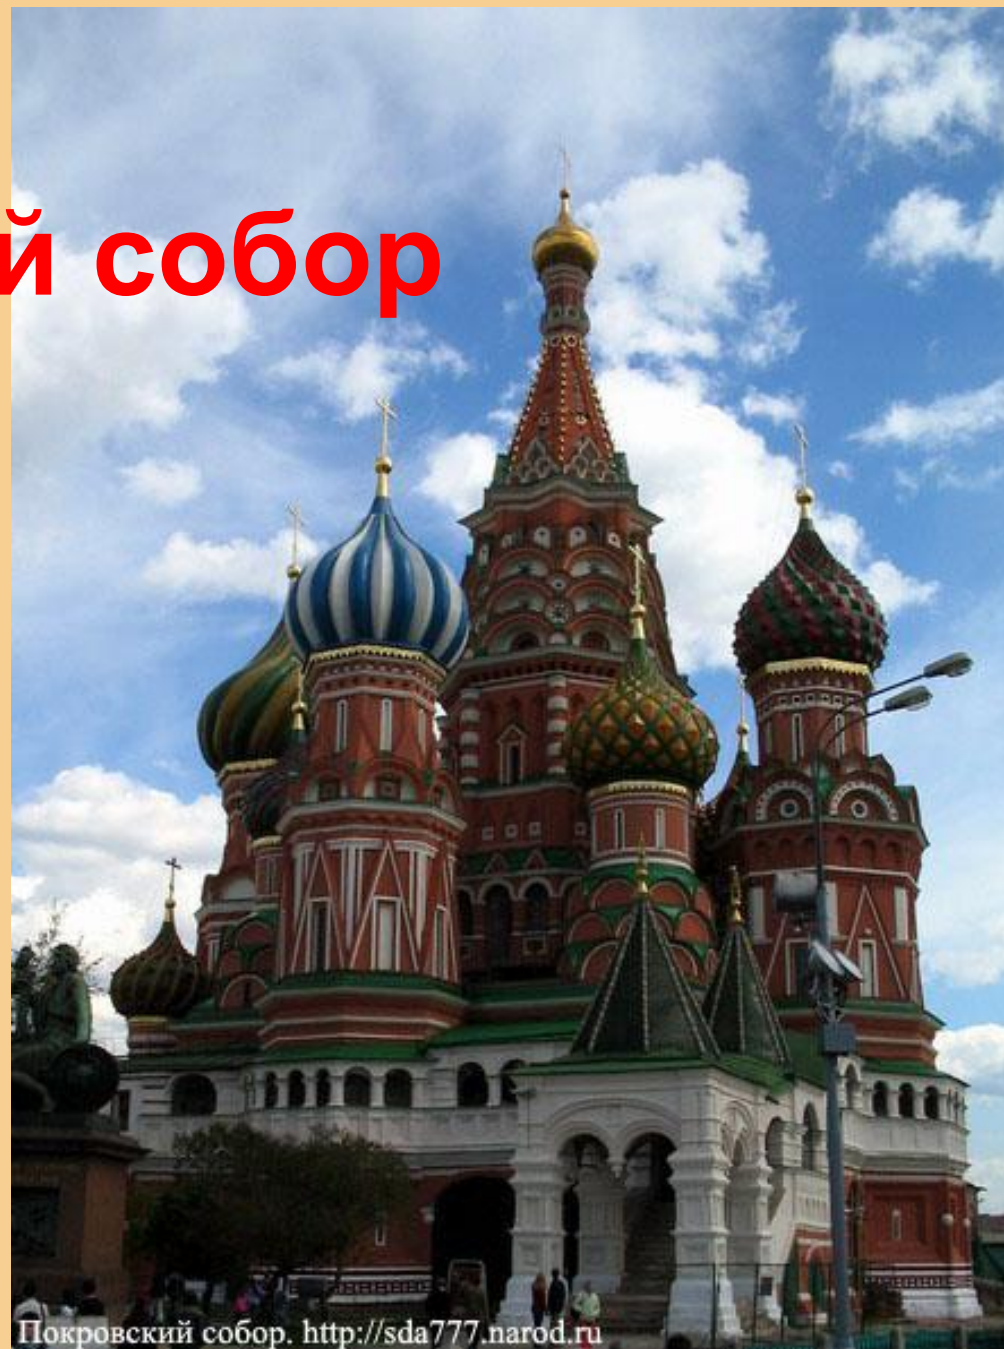

Покровский собор

Покровский собор. <http://sda777.narod.ru>