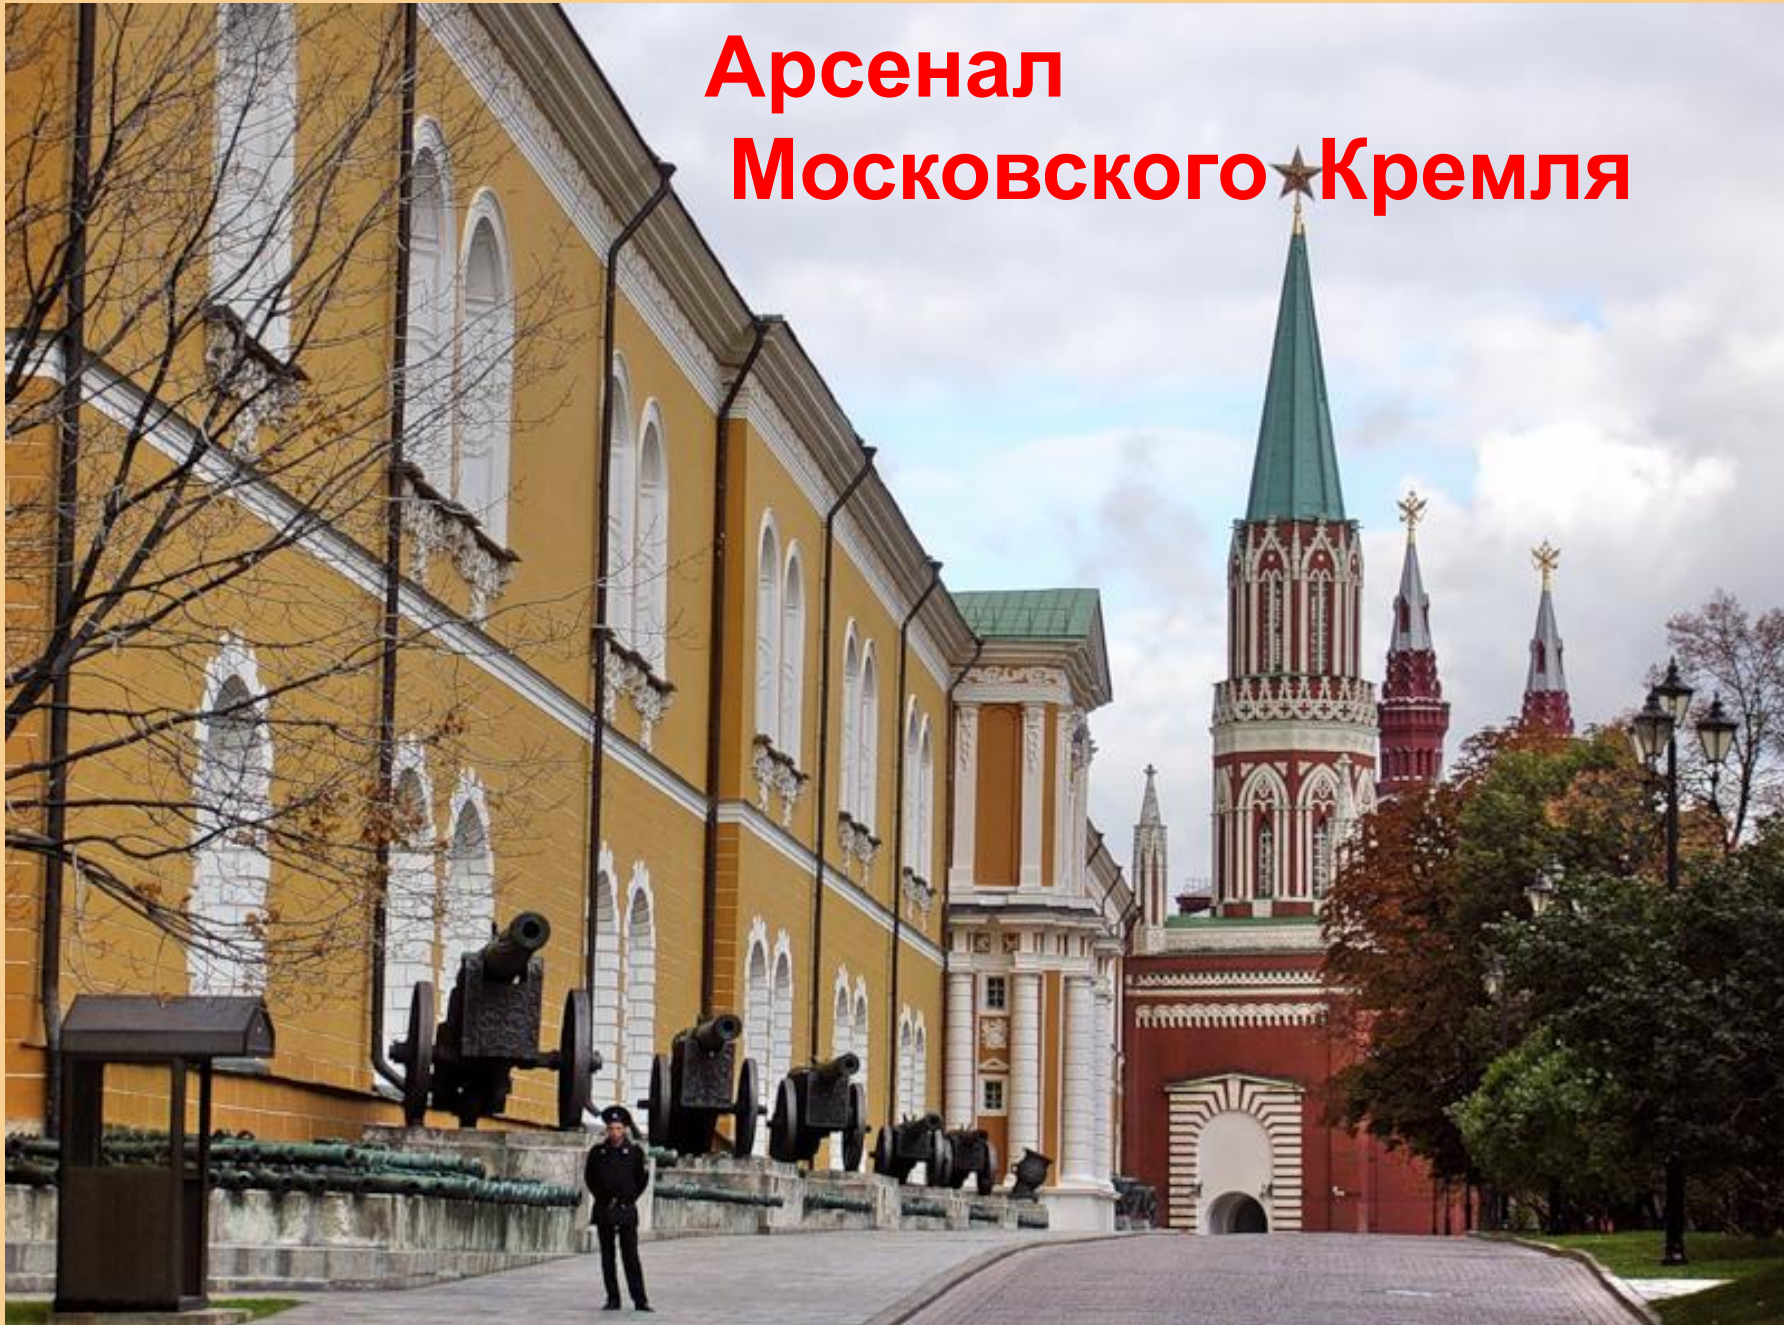

Царь – колокол

Царь –
пушка

Большой Кремлёвский дворец

Государственный Кремлёвский Дворец

6000
зрительских мест

Арсенал Московского Кремля

На какой фотографии изображена Колокольня Ивана Великого?

В каком из этих Кремлёвских Дворцов проводится главная новогодняя ёлка страны?