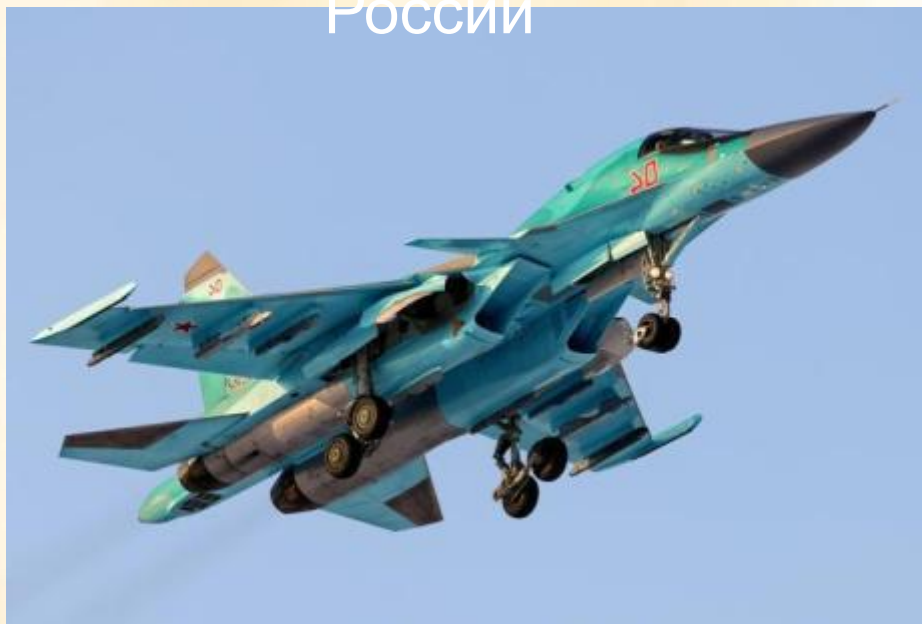

# Гусары – легковооруженная конница России

Гусары

Сабля

Португья

Отдельный воздухоплавательный  
дивизион воздушно-десантных сил  
рабоче-крестьянской Красной  
армии

Первый военный  
дирижабль «**Победа**»

На вооружении  
Российской Армии  
дирижабль **Атлант** поступит  
в 2018 году

Авиация Красной  
армии  
Великой  
Отечественной войны

Армейская авиация  
России

СУ - 34 многофункциональный  
истребитель бомбардировщик