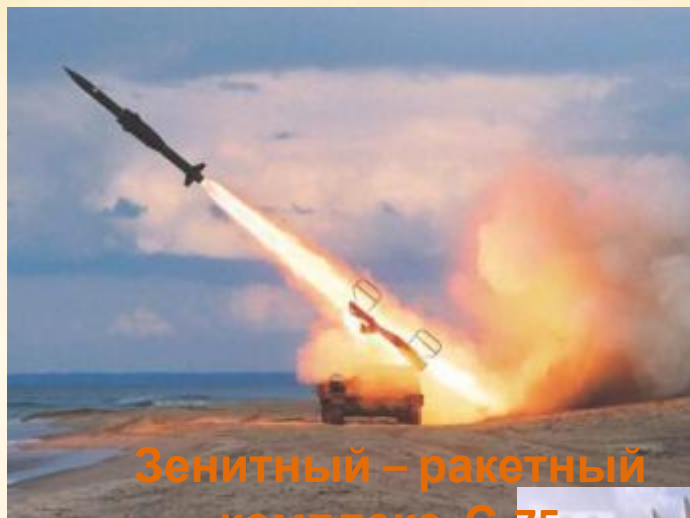

На вооружении  
Российской Армии  
дирижабль **Атлант** поступит  
в 2018 году

Авиация Красной  
армии  
Великой  
Отечественной войны

Армейская авиация  
России

СУ - 34 многофункциональный  
истребитель бомбардировщик

# Армейская авиация России

КА -52 ударный вертолет  
нового поколения «Аллигатор»

Як -24 вертолет Яковлева

Вертолет Ми -8

Ми-24 Армейский ударный  
вертолет

Ракетные войска  
и артиллерия

Во время  
Великой Отечественной  
войны

# Ракетные установки Тополь-М

Зенитный – ракетный комплекс С-75

Ракетные войска стратегического назначения Российской Федерации

Танк Т-34

Танковое вооружение  
Великой Отечественной  
войны

Танк БТ-7

Экипаж Т-34