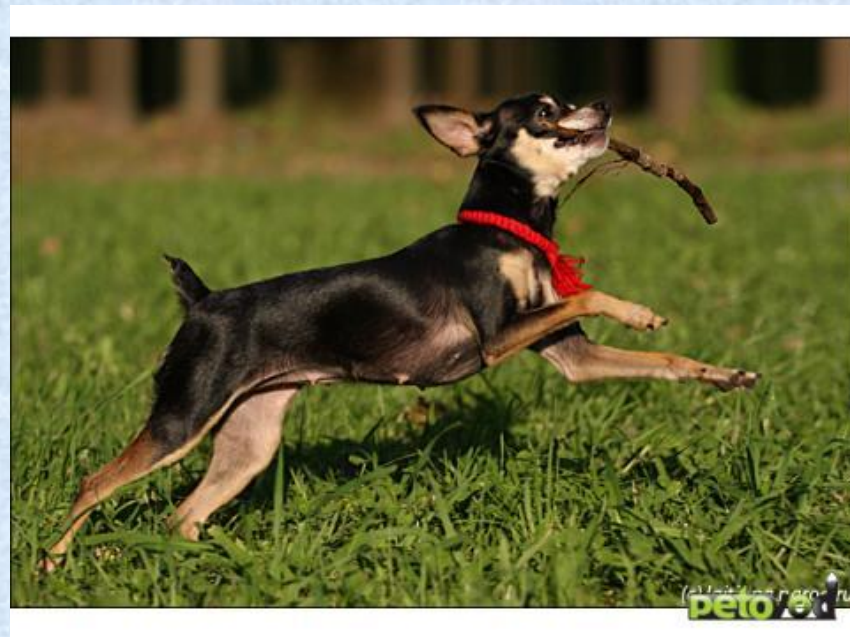

Это маленькая, элегантная, очень подвижная собака. Ее вес всего 3 кг.

# Окрас шерсти у тойчиков чёрный, коричневый, рыжий и даже белый

Это энергичная, активная и игривая собака, очень преданная и ласковая к хозяину.

При своей «игрушечной» внешности собака является терьером и, как все терьеры, обладает вполне серьёзным характером. Некоторые той-терьеры нуждаются в дрессировке, чтобы не вырасти злобными.