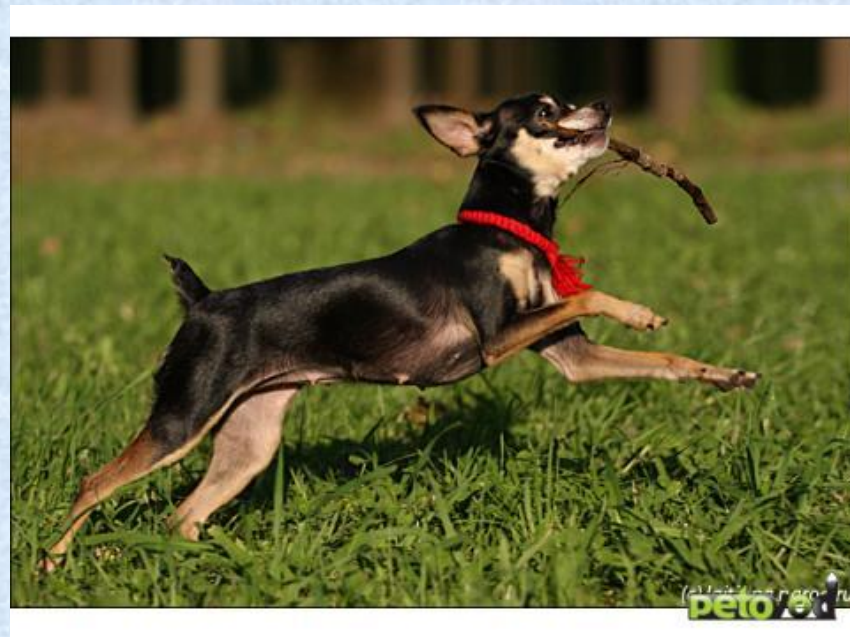

При своей «игрушечной» внешности собака является терьером и, как все терьеры, обладает вполне серьёзным характером. Некоторые той-терьеры нуждаются в дрессировке, чтобы не вырасти злобными.