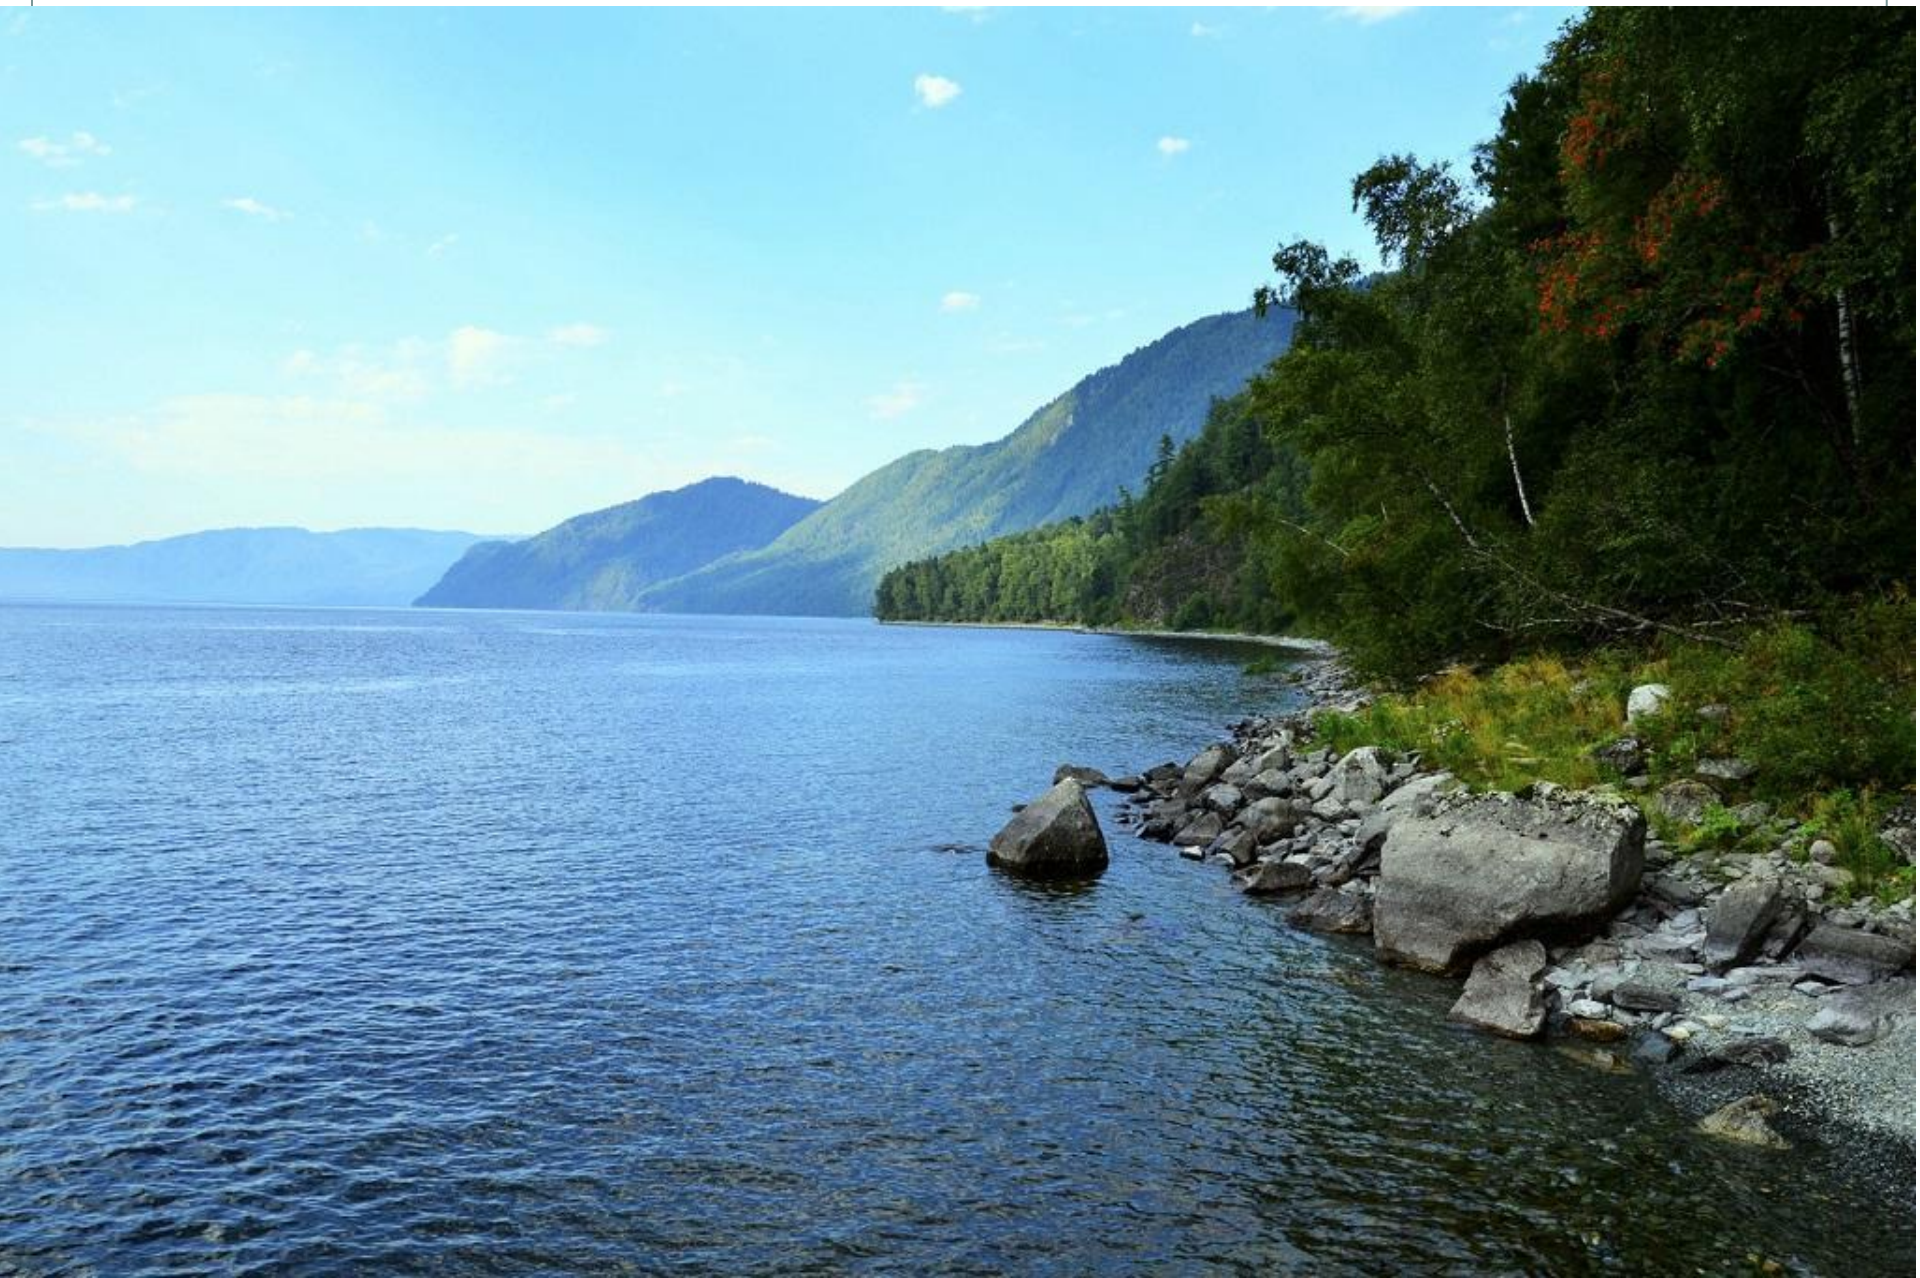

Лесенка успеха

Изучаю

Применяю

Оцениваю

Физкультминутка

The background of the image is a close-up, top-down view of water with numerous small, overlapping ripples. The water is a vibrant blue color, and the ripples create a complex, organic pattern of light and dark blue tones. The text is centered over this background.

КРАСОТА ВОДЫ

Вода важна для поддержания жизни на Земле. Вода является важнейшим веществом для всех живых существ на планете Земля.

Обь

Бия

VipGeo

Катунь

Телецкое озеро

ВОДА – ЭТО ЖИЗНЬ!