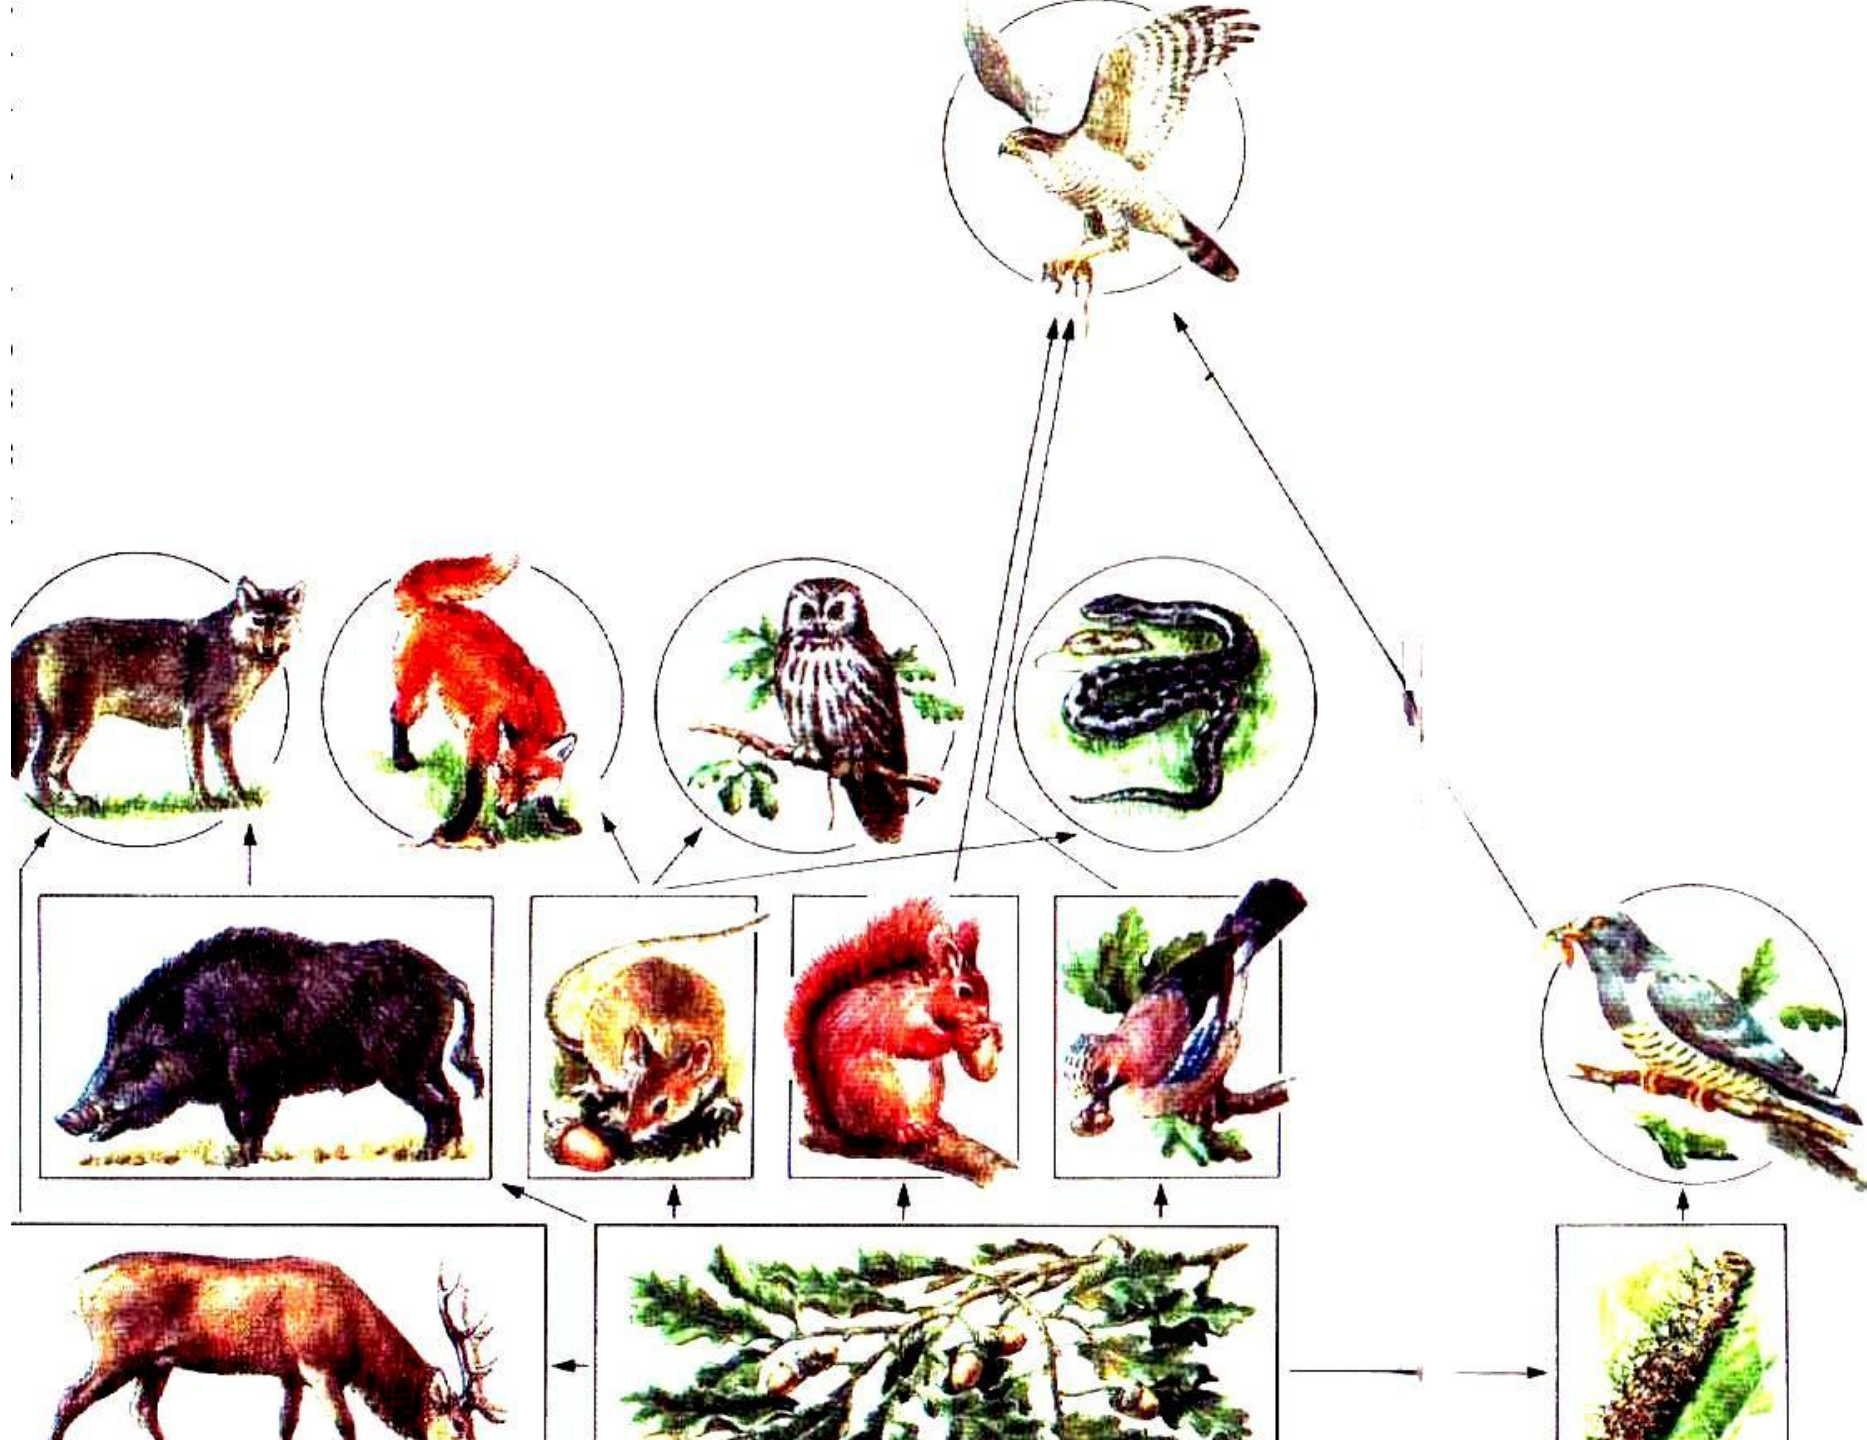

A lush forest scene with a dirt path leading through ferns and tall trees. The path is made of dark brown earth and is flanked by vibrant green ferns and other forest plants. In the background, tall, slender trees rise up, their trunks partially obscured by a soft, misty atmosphere. The overall scene is peaceful and natural.

Окружающий мир
4 класс
Жизнь леса

- ЭТО ДОМ ДЛЯ ЖИВОТНЫХ, РАСТЕНИЙ;

- ЭТО ЧИСТЫЙ ВОЗДУХ;

ЛЕС – это материал для строительства;

- это ягоды и грибы, орехи;

- это красота и здоровье и т.д.

Птицы нашего края

Иволга

Шурă кăмпа

Кёрхи уплюнка

Çерем кăмпи

Вёчёх кя́мпа
(суя шура́ кя́мпа)

Кирпёч тёслё
хёрлё суя уплюнка

Шупка тислёк
кя́мпи