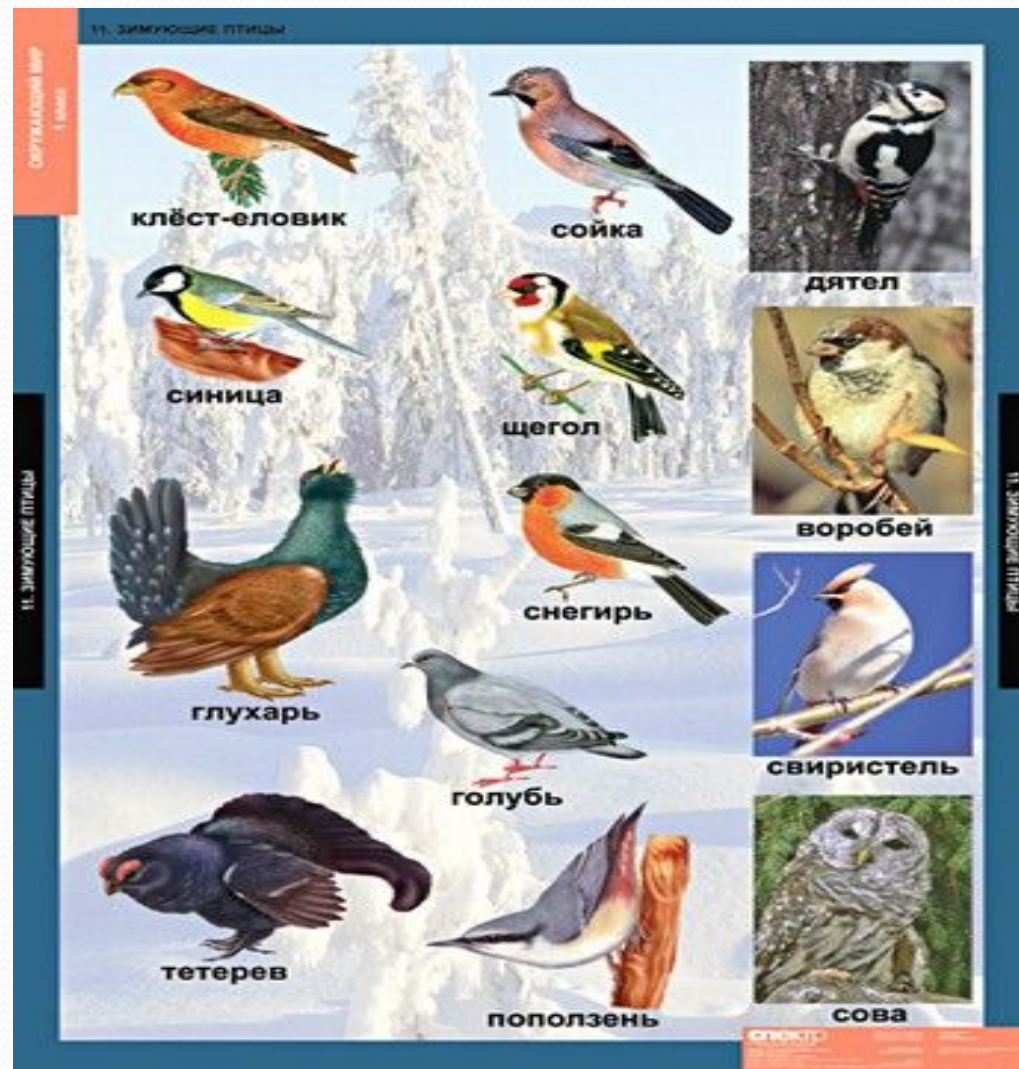

# воробьи

# Вороны

# Птицы Хабаровского края

Зима для оседлых птиц – период жесткого выживания.

Оказывается, самым страшным для птиц зимой является голод. Именно от недоедания изо дня в день гибнет мелкое птичье население в наших краях.