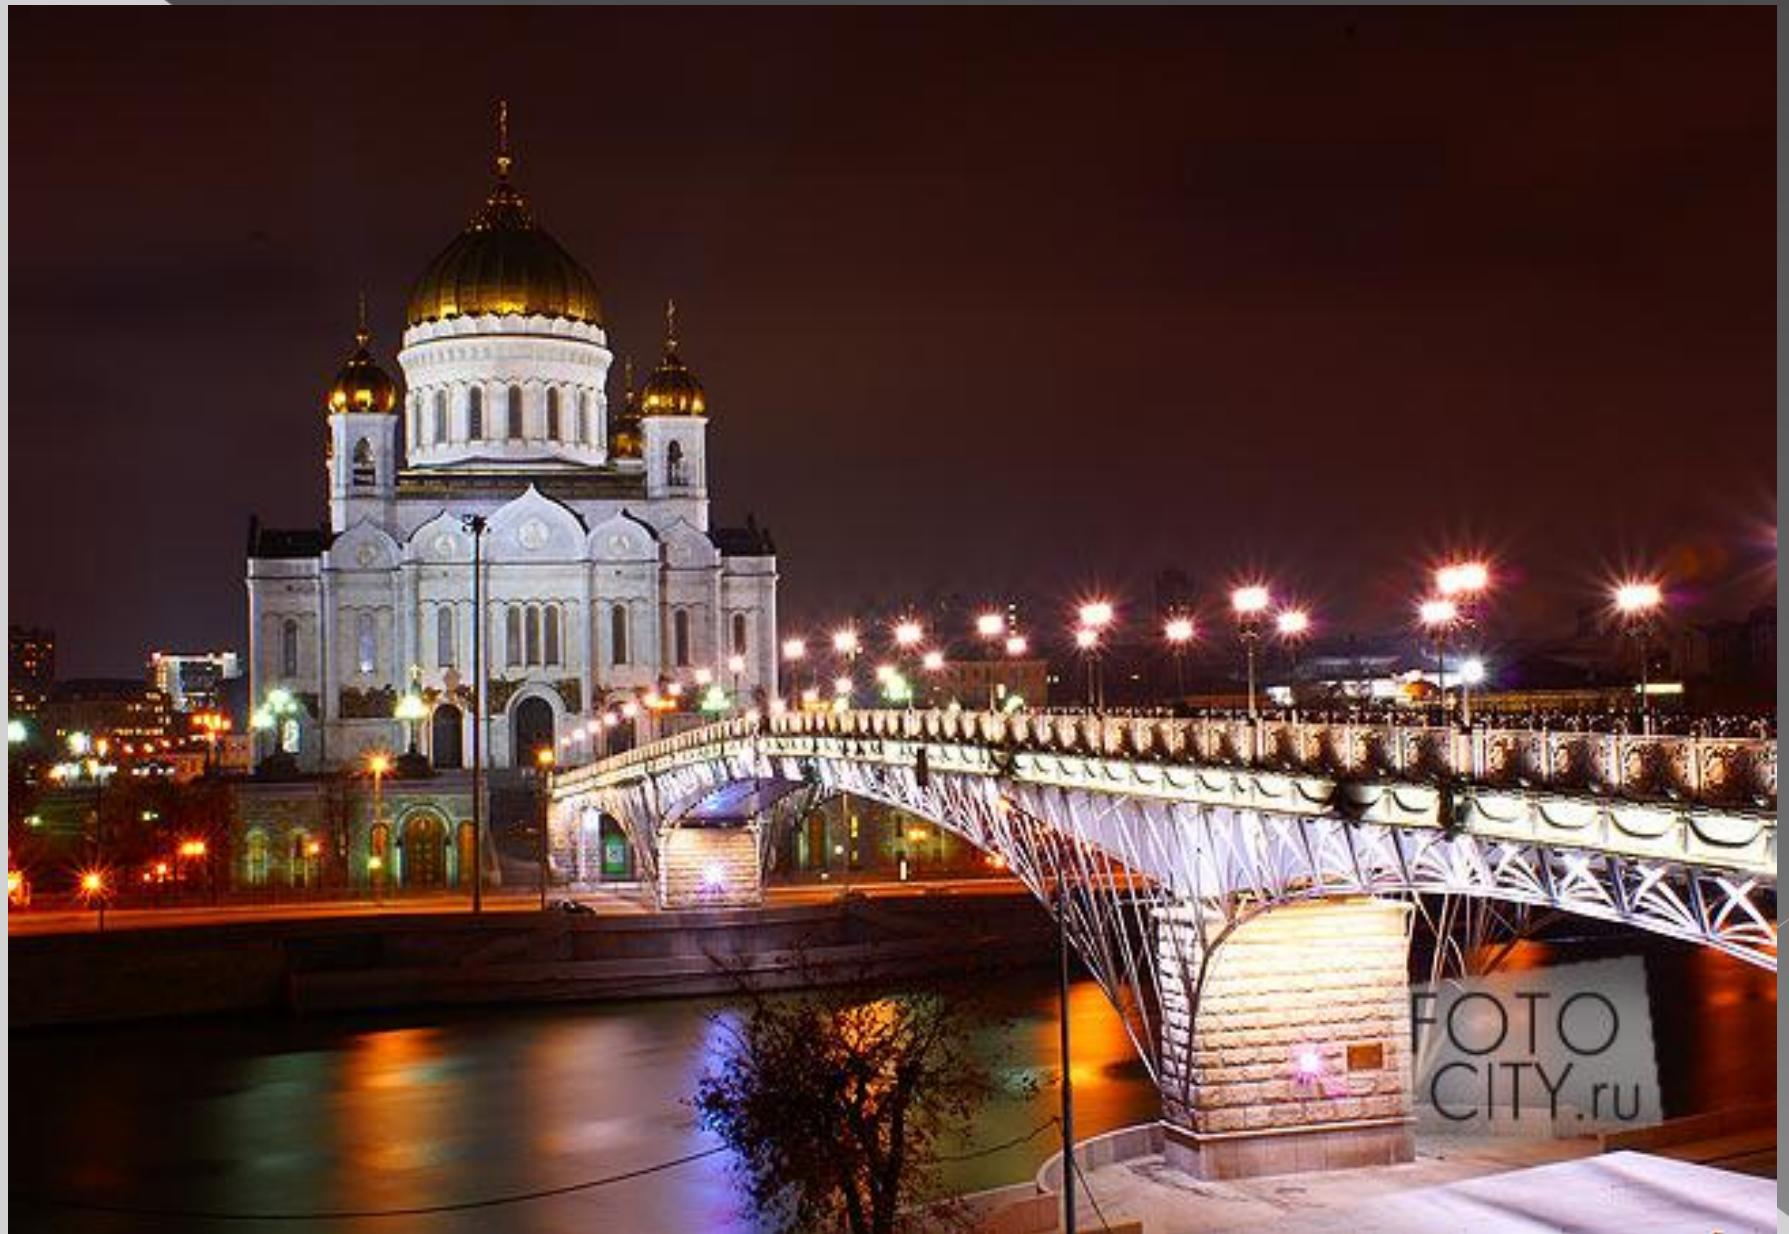

Москва – первопрестольная столица

Древняя Москва

Строительство крепости при Юрии Долгоруком

Московский Кремль при Иване Калите

Московский Кремль при Дмитрии Донском

Московский Кремль при Иване III

Царь- колокол

Царь-пушка

Спасская башня Московского Кремля

**Покровский
собор
(храм
Василия
Блаженного)
на Красной
площади**

Соборы Москвы

Храм Христа Спасителя

Высотные здания Москвы

Фонтан «Дружба народов»

Большой театр

Царицыно

**Большой
Кремлёвский
дворец
Московского
кремля**

Исторический музей

Оружейная палата