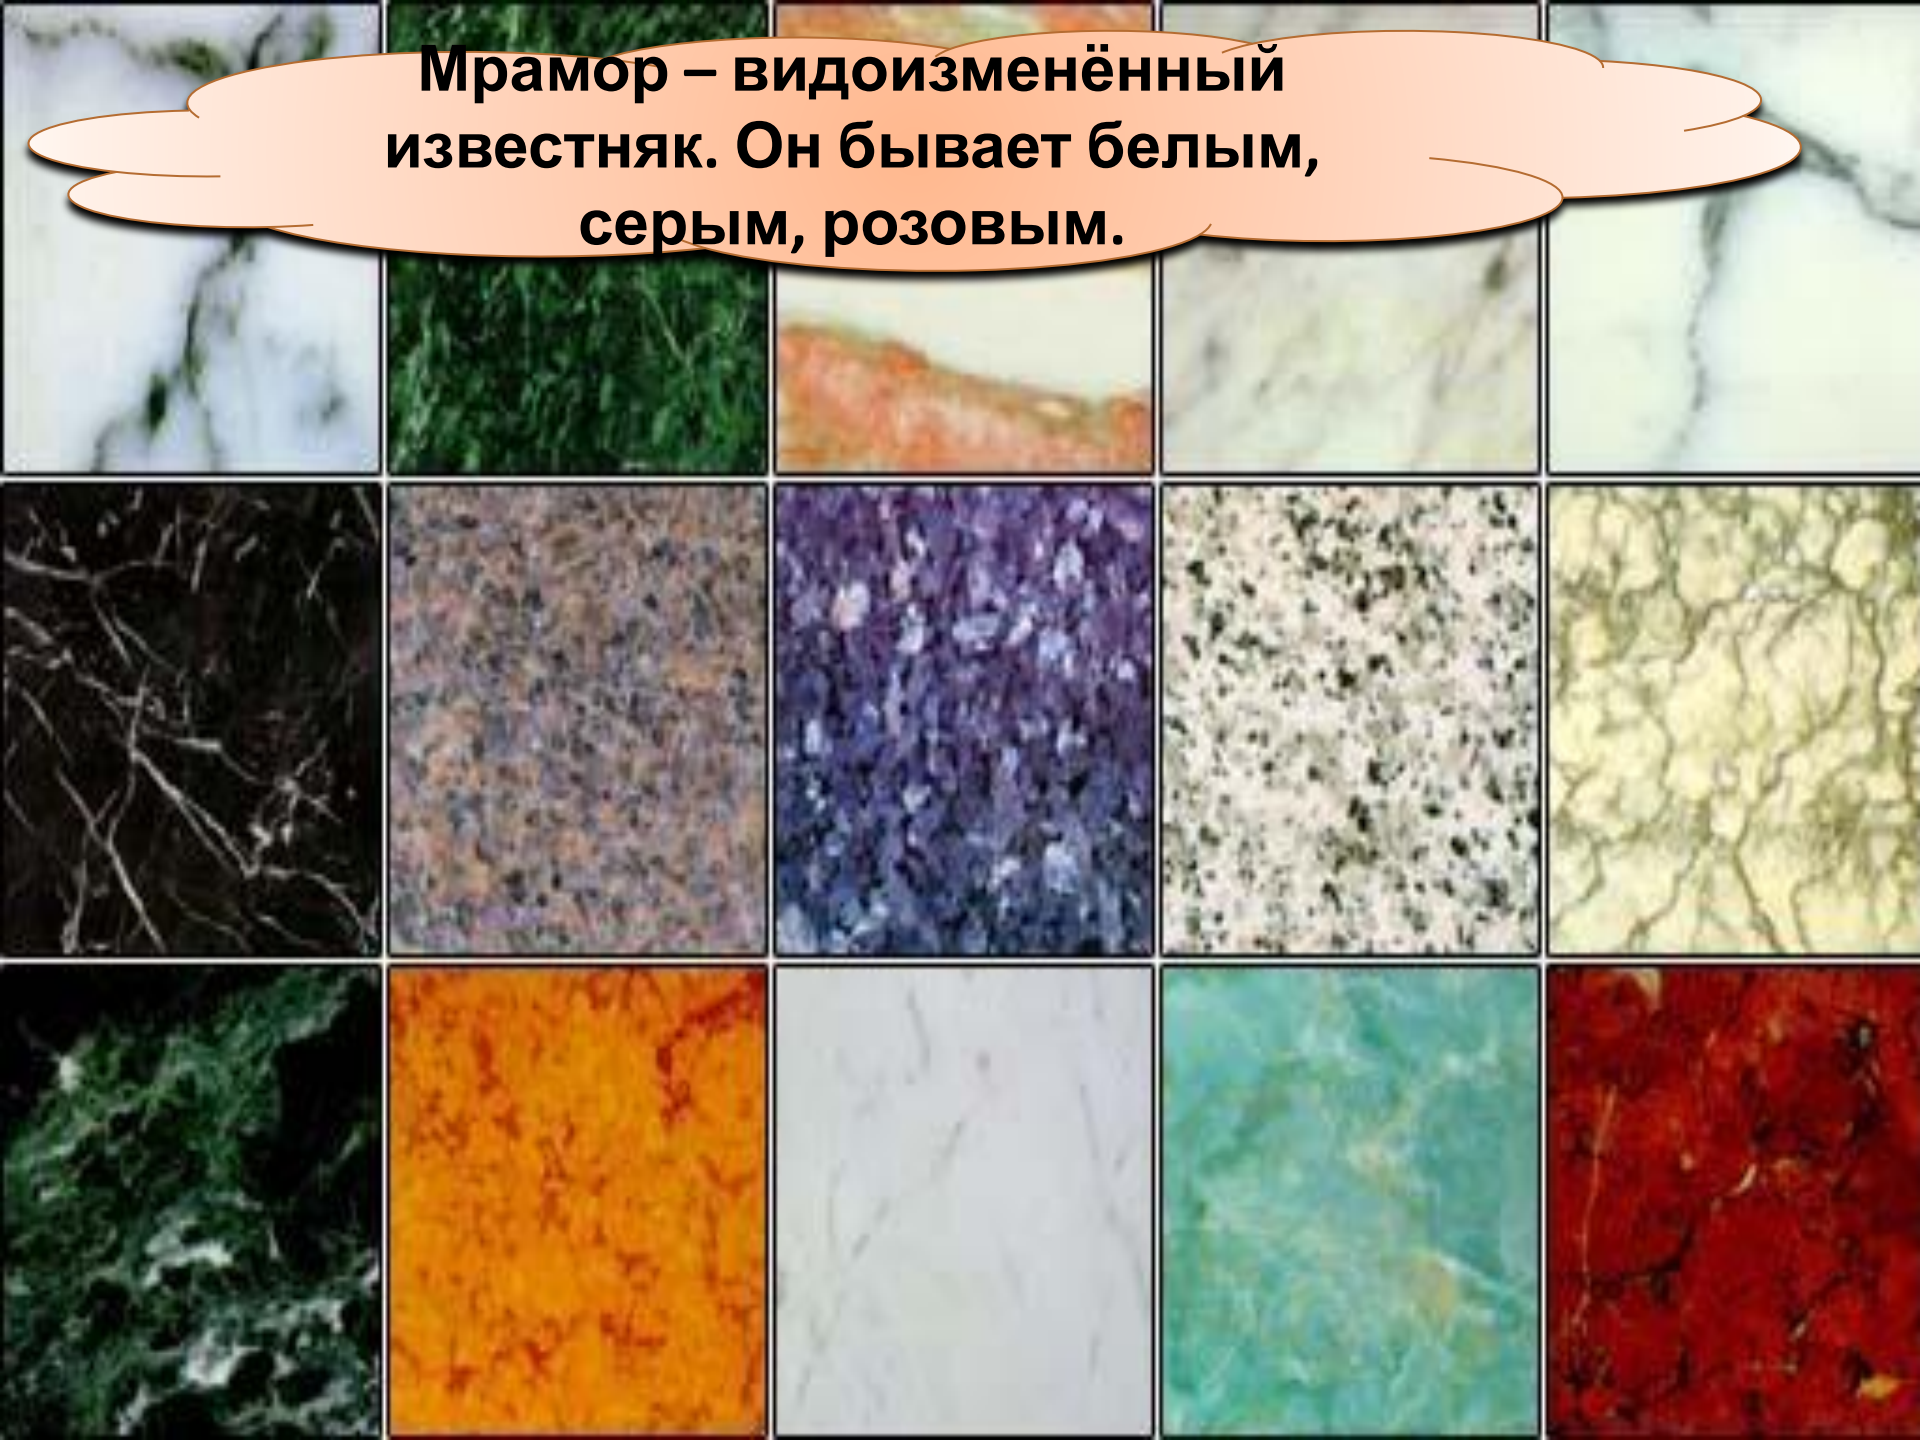

В состав гранита входят маленькие зёрнышки. Чёрные – это **слюда**. Мелкие зёрна, похожие на стекло, белого или дымчатого цвета – **кварц**. Розовая или серая часть – **полевой шпат**. Шпат придаёт граниту цвет и соответственно гранит бывает серый или красный.

**Известняк
состоит из
раковин морских
животных.**

ИЗВЕСТНЯК-РАКУШЕЧНИК

Мрамор – видоизменённый известняк. Он бывает белым, серым, розовым.

**Мрамором отделывают стены
вокзалов, метро, ступени
лестниц.**