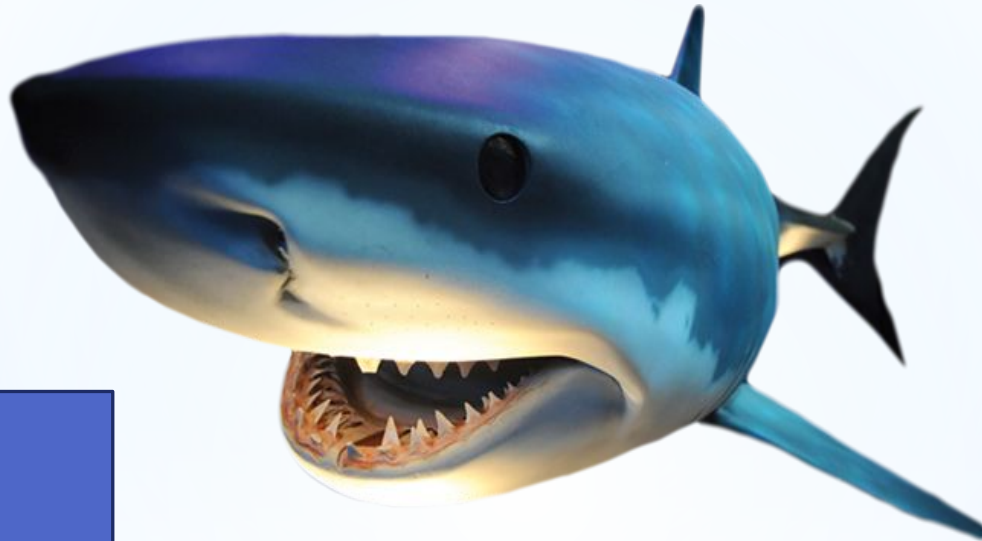

* Викторина.

СКОЛЬКО ВИДОВ АКУЛ?

150

250

15000

2500