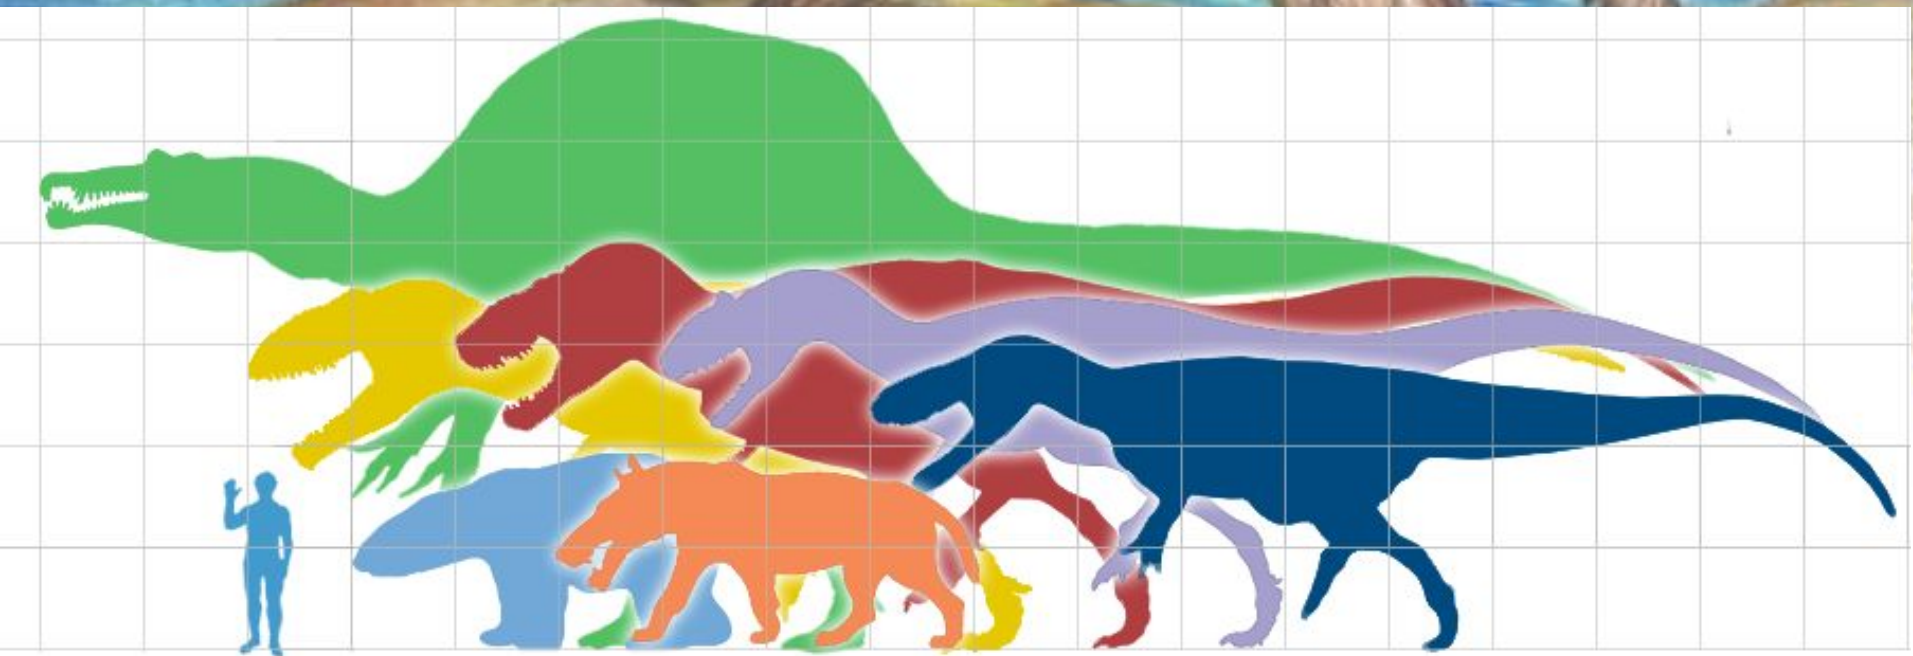

ЭНДРЮСАРХ

НЕПОЛНЫЙ ЧЕРЕП ЭНДРЮСАРХА

ЭНДРЮСАРХ – КРУПНОЕ СУХОПУТНОЕ МЛЕКОПИТАЮЩЕЕ (выделен оранжевым цветом)

ОБРАЗ

ЖИЗНИ

A scene from a movie showing a large, shaggy dinosaur attacking a smaller dinosaur on the ground. The large dinosaur is on the left, and the smaller one is on the right, with its mouth open as if attacking. The background shows a hazy, mountainous landscape.