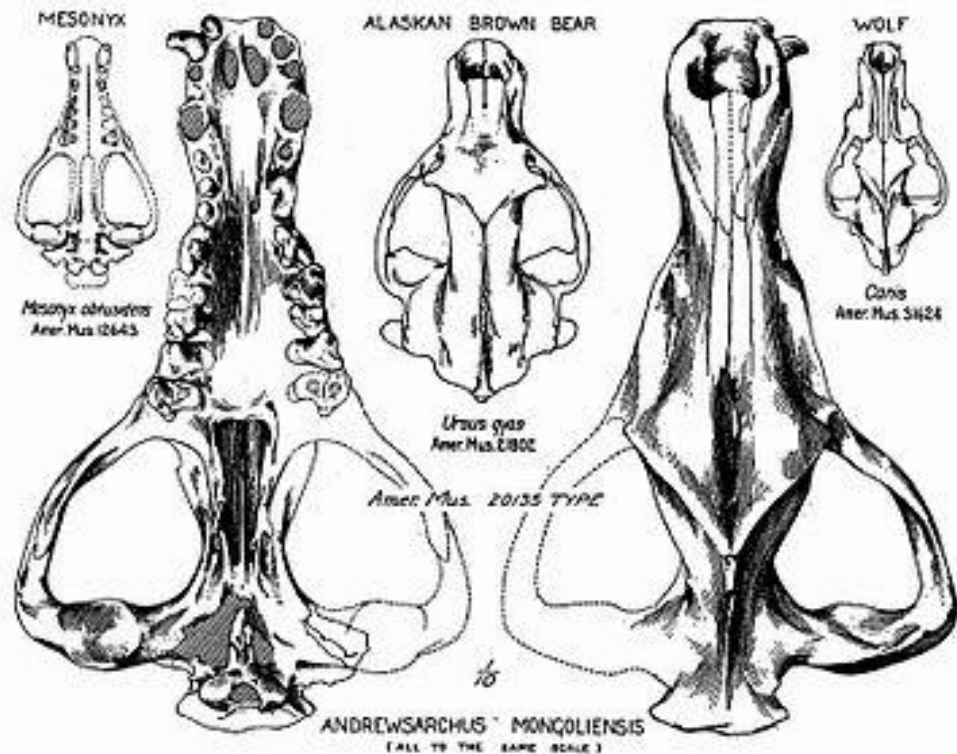

ЭНДРЮСАРХ

НЕПОЛНЫЙ ЧЕРЕП ЭНДРЮСАРХА

ЭНДРЮСАРХ – КРУПНОЕ СУХОПУТНОЕ МЛЕКОПИТАЮЩЕЕ (выделен оранжевым цветом)

ОБРАЗ

ЖИЗНИ

A scene from a movie showing a large, shaggy dinosaur attacking a smaller dinosaur on the ground. The large dinosaur is on the left, and the smaller one is on the right, with its mouth open as if attacking. The background shows a hazy, mountainous landscape.