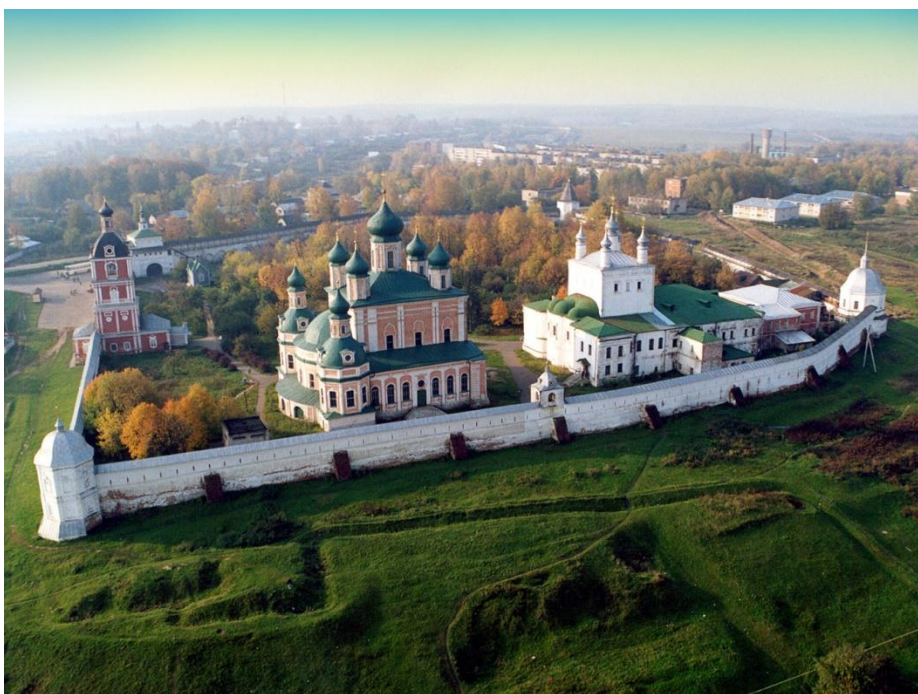

Переславль-Залесский