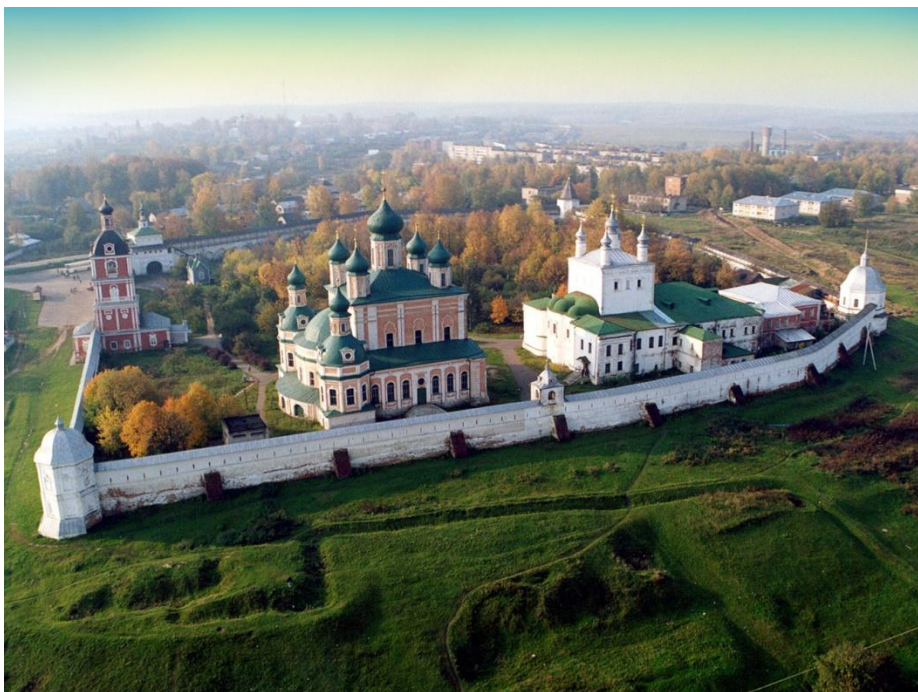

Переславль-Залесский