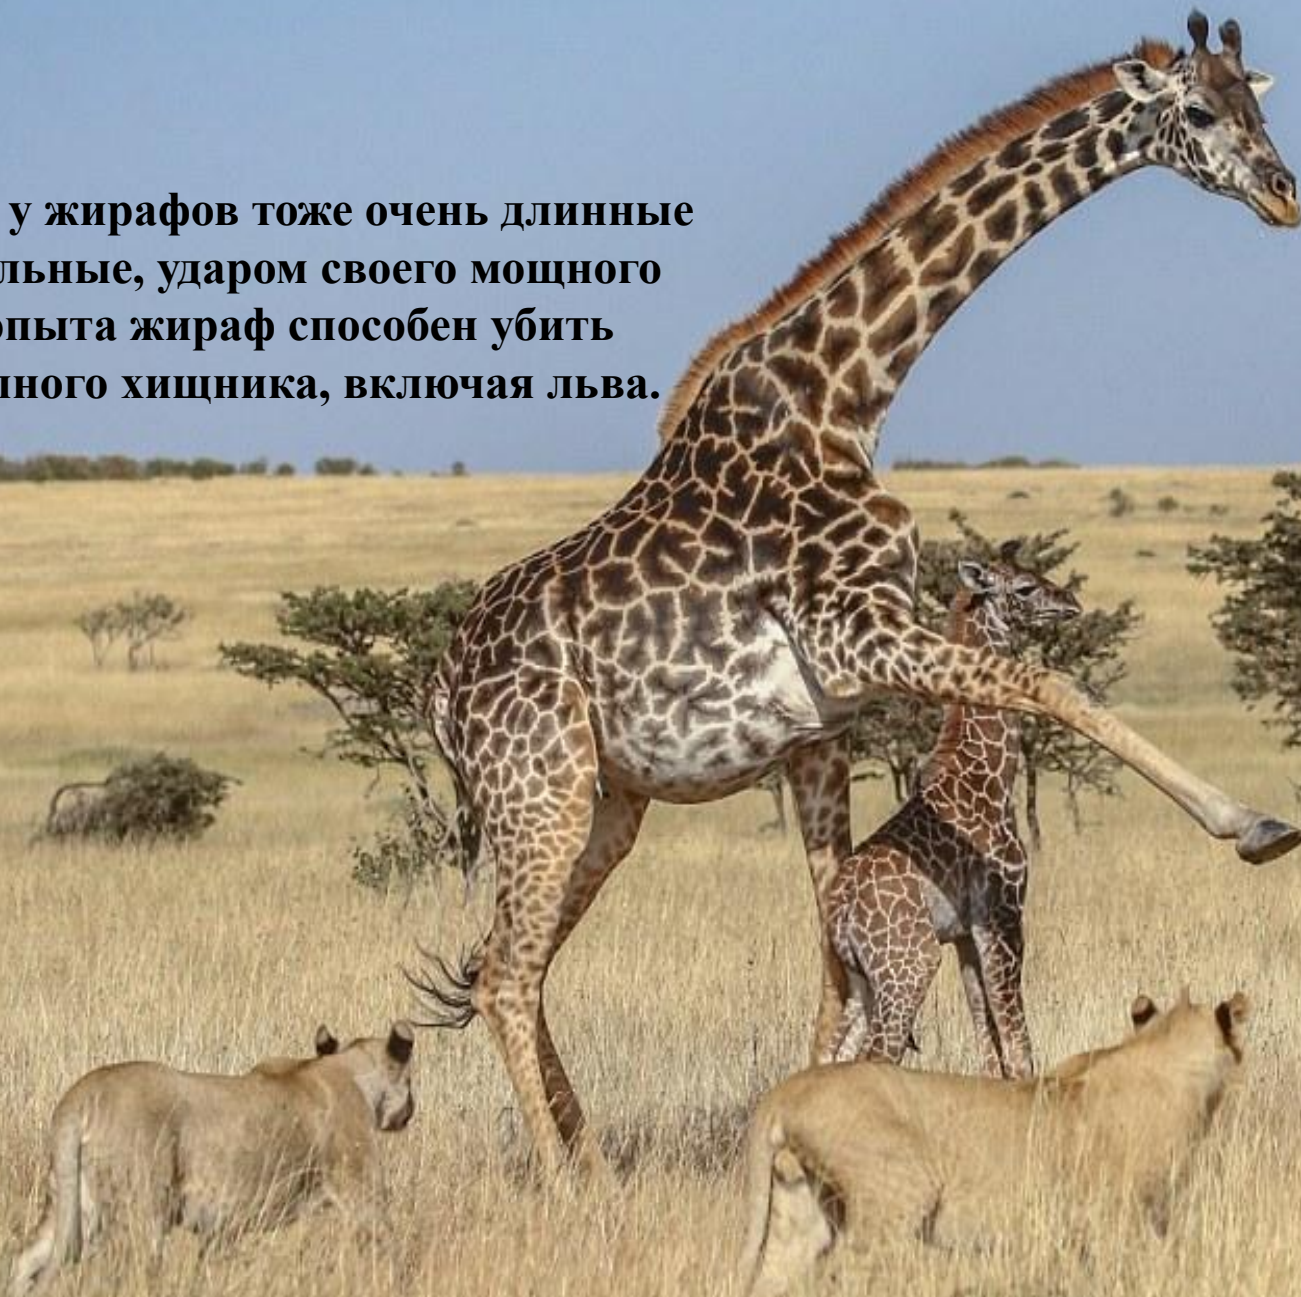

## **Жирафы**

Жираф – самое высокое животное из всех ныне живущих в мире. Рост жирафа может достигать 5,5 метров, а вес – 900 кг.

**Длина шеи равна 2 метрам.**

**7 шейных позвонков имеют удлиненную форму и особое строение, что делает его шею удивительно гибкой. Эта способность помогает ему приводить себя в порядок, а также добывать себе корм в труднодоступных местах.**

**У них необыкновенно  
длинный 45-  
сантиметровый язык,  
похожий на змею,  
который в сочетании с  
подвижными губами  
служит для удобного  
обхватывания листьев и  
срывания их с колючих  
ветвей**

**Для того, чтобы  
напиться, жирафу  
приходится смешно  
расставить ноги в  
стороны. Такое  
неудобное положение  
делает его уязвимым  
для хищников**

**Ноги у жирафов тоже очень длинные и сильные, ударом своего мощного копыта жираф способен убить крупного хищника, включая льва.**