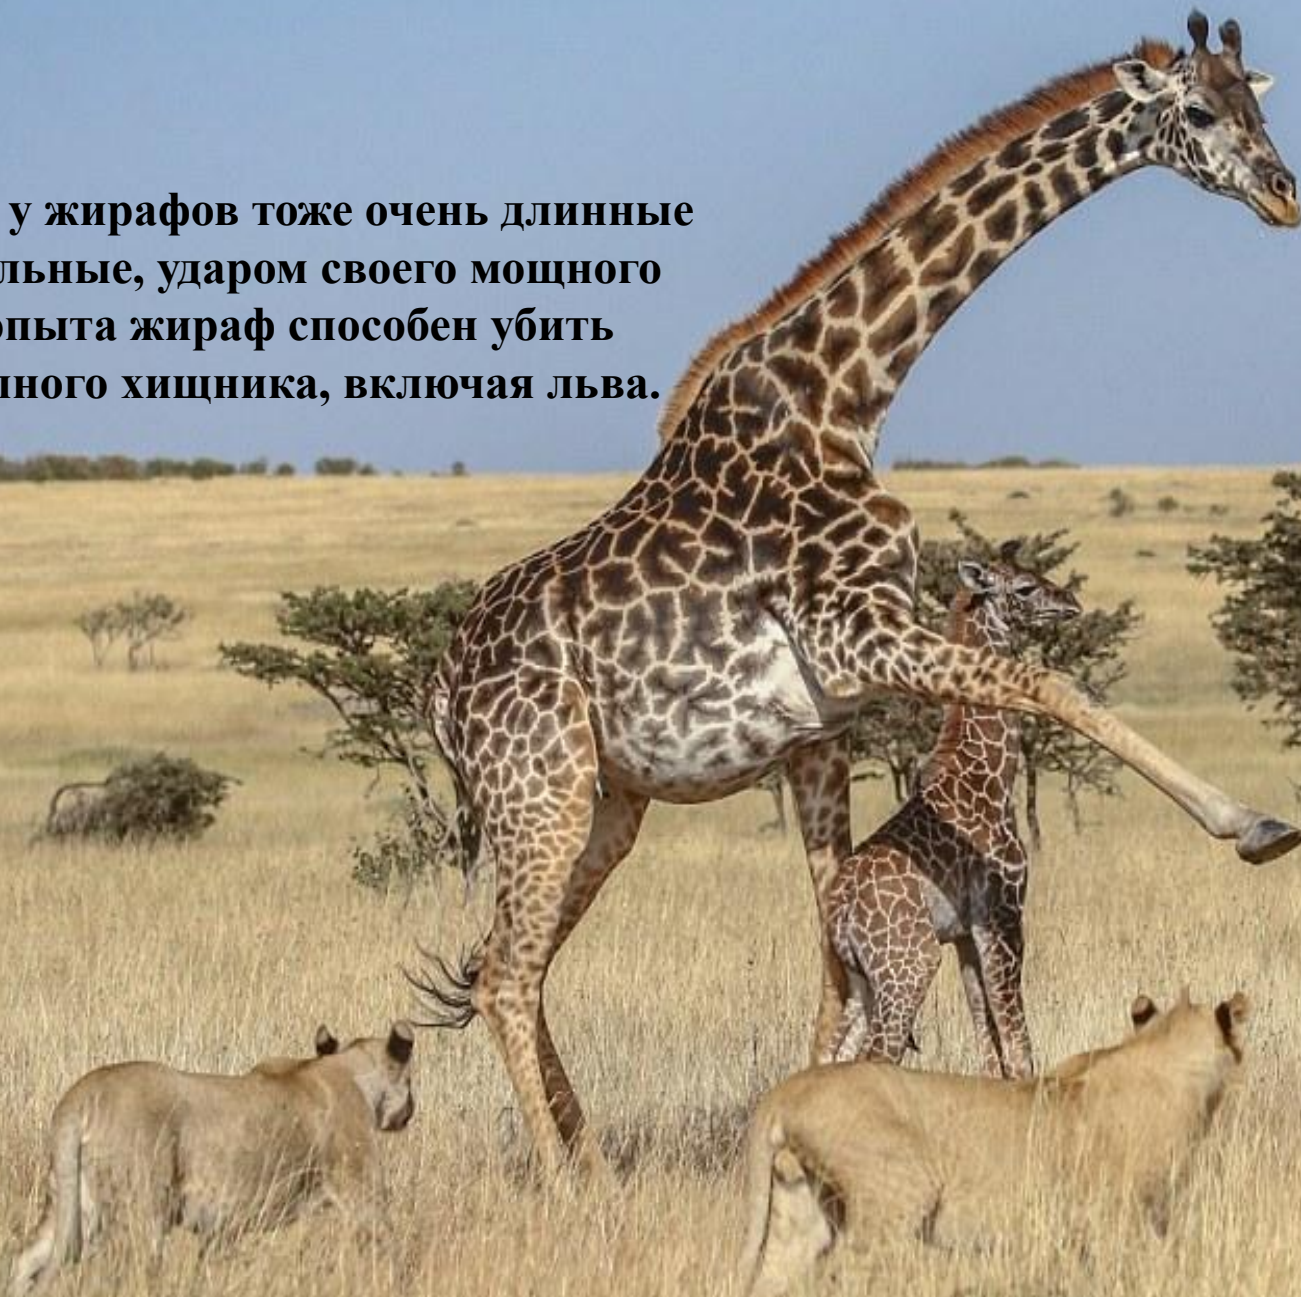

Ноги у жирафов тоже очень длинные и сильные, ударом своего мощного копыта жираф способен убить крупного хищника, включая льва.