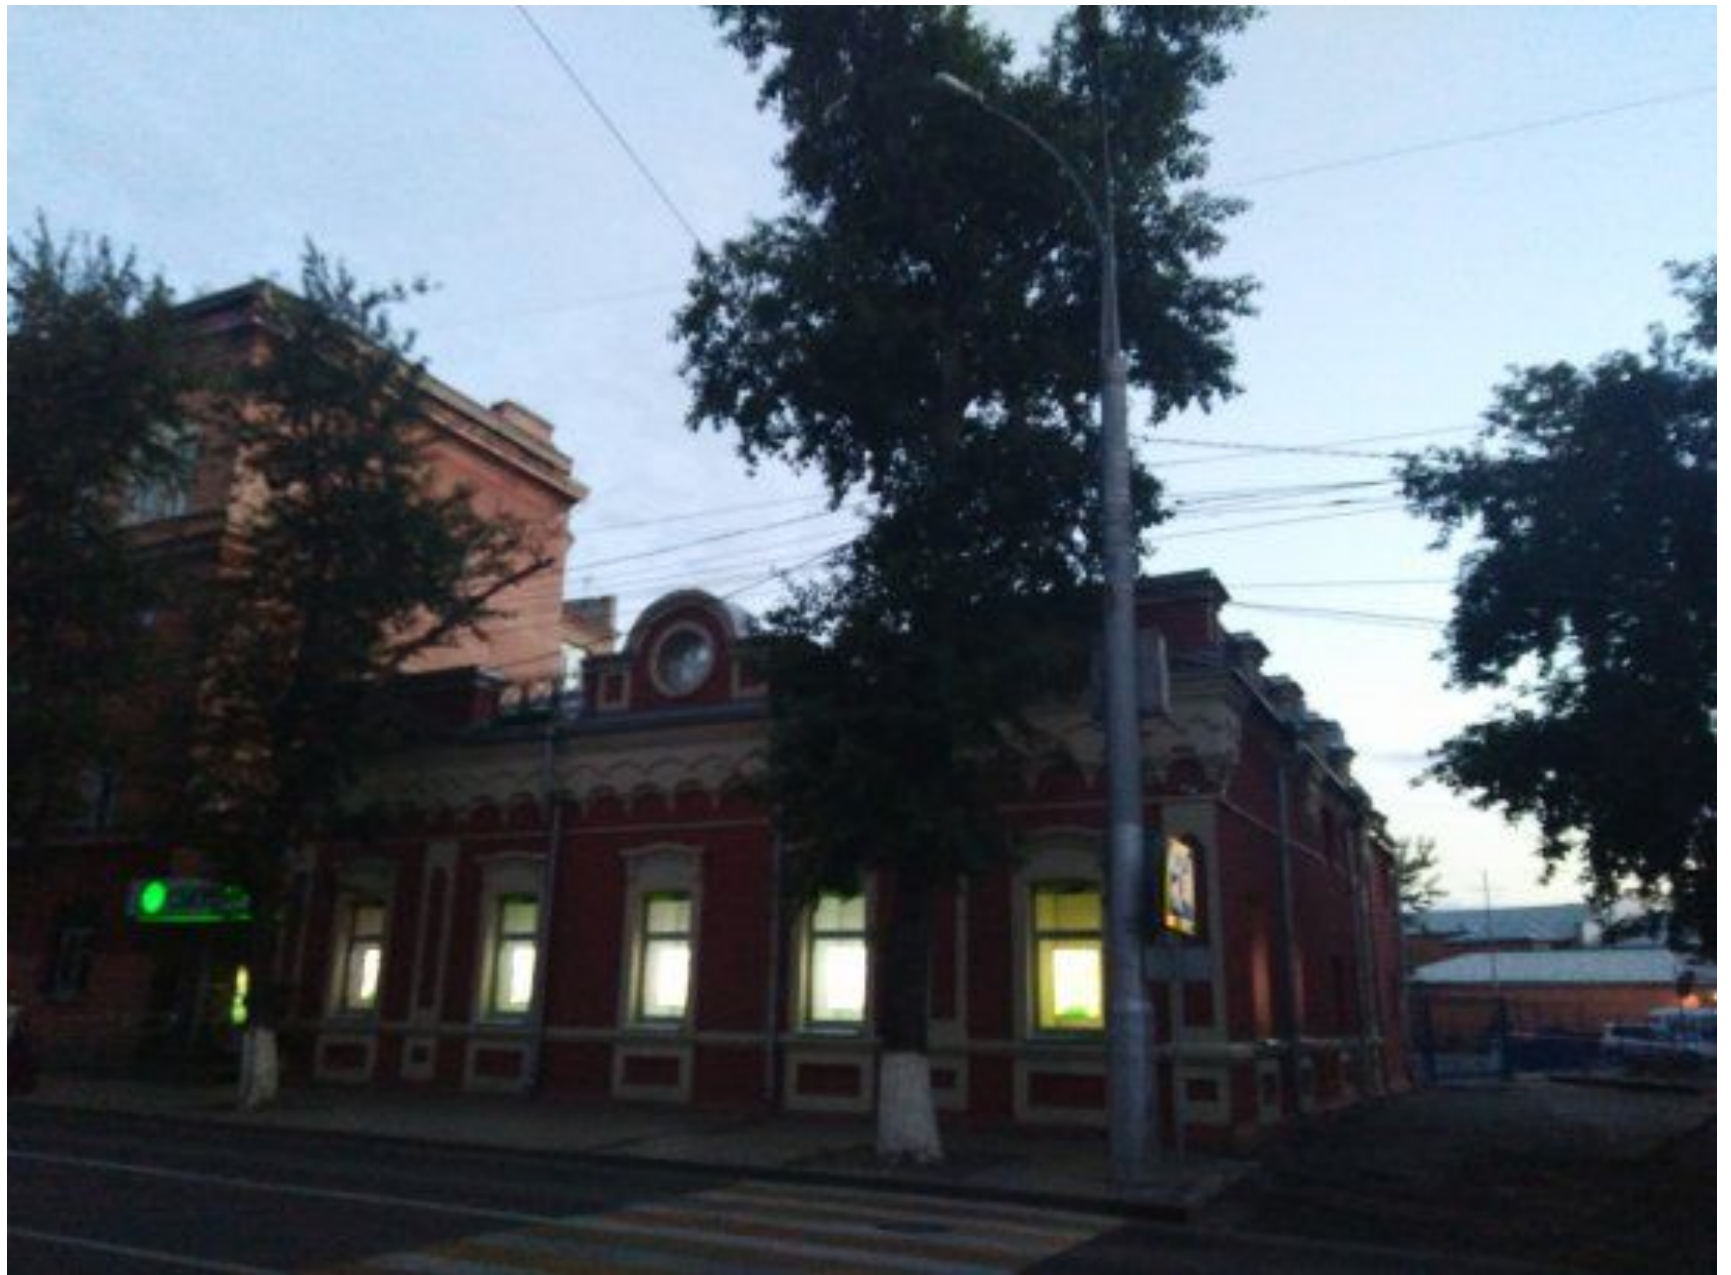

Река Увелька

р. УВЕЛЬКА

NaUrale.com

Река Ангара

Посёлок Листвянка

Байкальский музей

Глубоководный аппарат мир

Байкальская нерпа