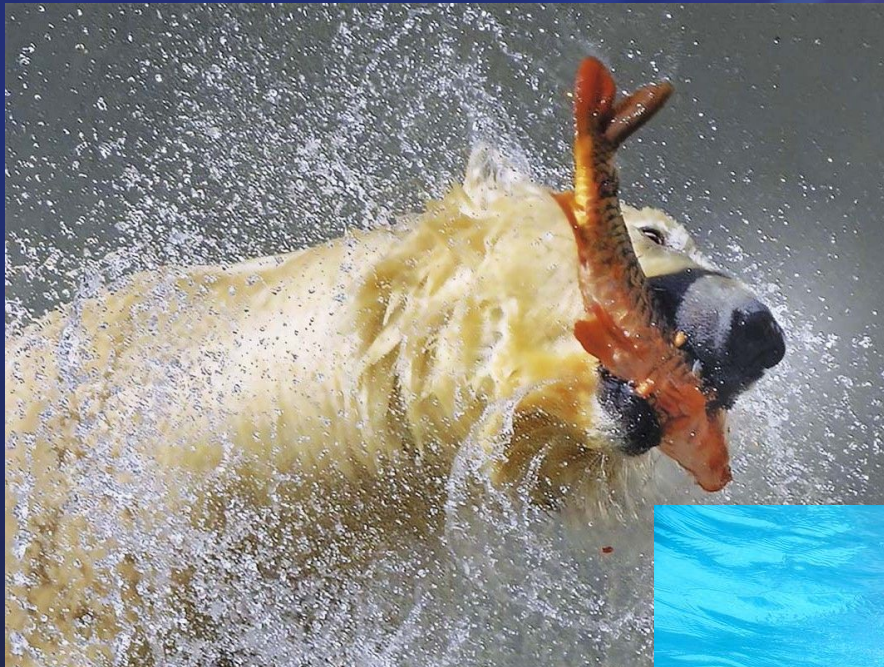

Они едят рыбу