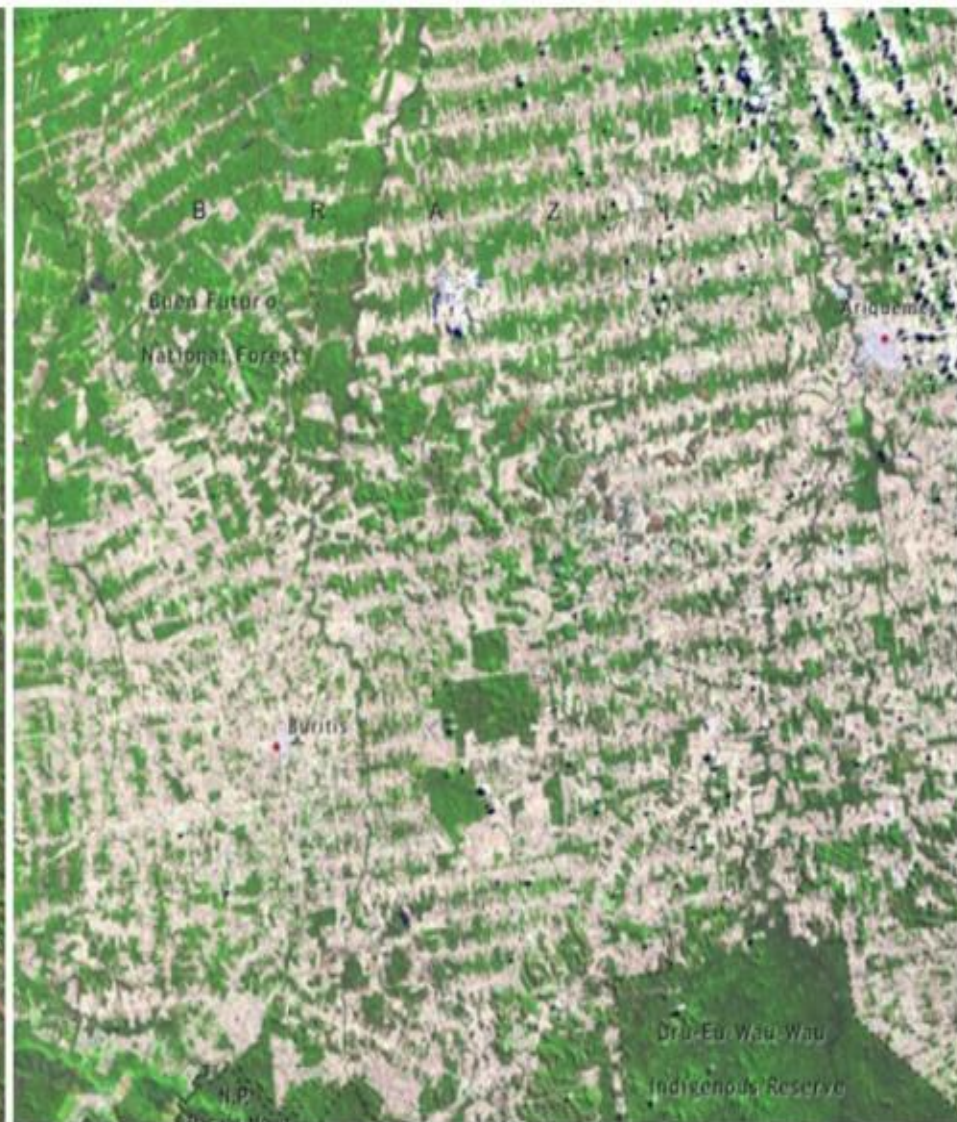

КОНСПЕКТ ВНЕУРОЧНОГО ЗАНЯТИЯ ПО ТЕМЕ:

«ПОМОГИ ПРИРОДЕ»

*Агабекян Ирина Юрьевна,
учитель начальных классов*

Леса в Рондонии, Бразилия.

Июнь 1975 г — август 2009 г

Ледник Кэрролл, Аляска. Август 1906 г. — сентябрь

Озеро Пауэлл, штаты Аризона и Юта. Март 1999 г. — май

Озеро Мар-Чикита, Аргентина. Июль 1998 г. — сентябрь 2011 г.

Раздельный сбор — это система, при которой отходы разделяются по видам для того, чтобы их можно было переработать и создать из них новые вещи, а не просто выбросить.