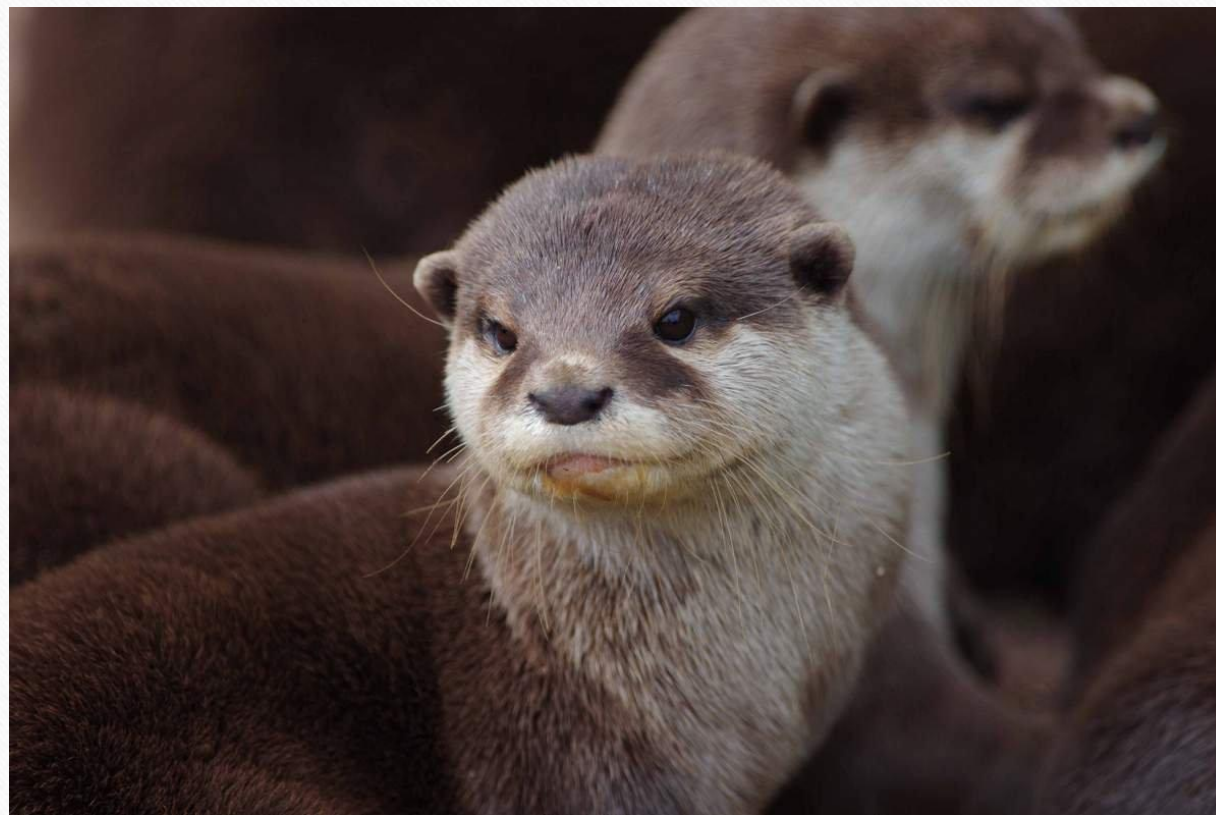

# ВЫДРА

---

Целикова Юлия Владимировна

Учитель

ЧОУ Православная гимназия №11

---

ВИД ХИЩНЫХ  
МЛЕКОПИТАЮЩИХ  
СЕМЕЙСТВА КУНЬИХ

Выдра — крупный зверь с  
вытянутым гибким телом  
— 55–95 см, хвоста —  
26–55 см, масса — 6–10 кг.

Лапы короткие, с  
перепонками. Хвост не  
пушистый.

---

Окраска меха: сверху  
тёмно-бурая, снизу  
светлая, серебристая.

Выдра ведёт  
полуводный образ  
жизни, прекрасно  
— плавающая, ныряя и  
добывая себе пищу в  
воде. Может  
оставаться под  
водой до 2 мин

---

Питается выдра  
рыбой

---

Мех выдры  
очень красив и  
прочен.

Спасибо за внимание

---