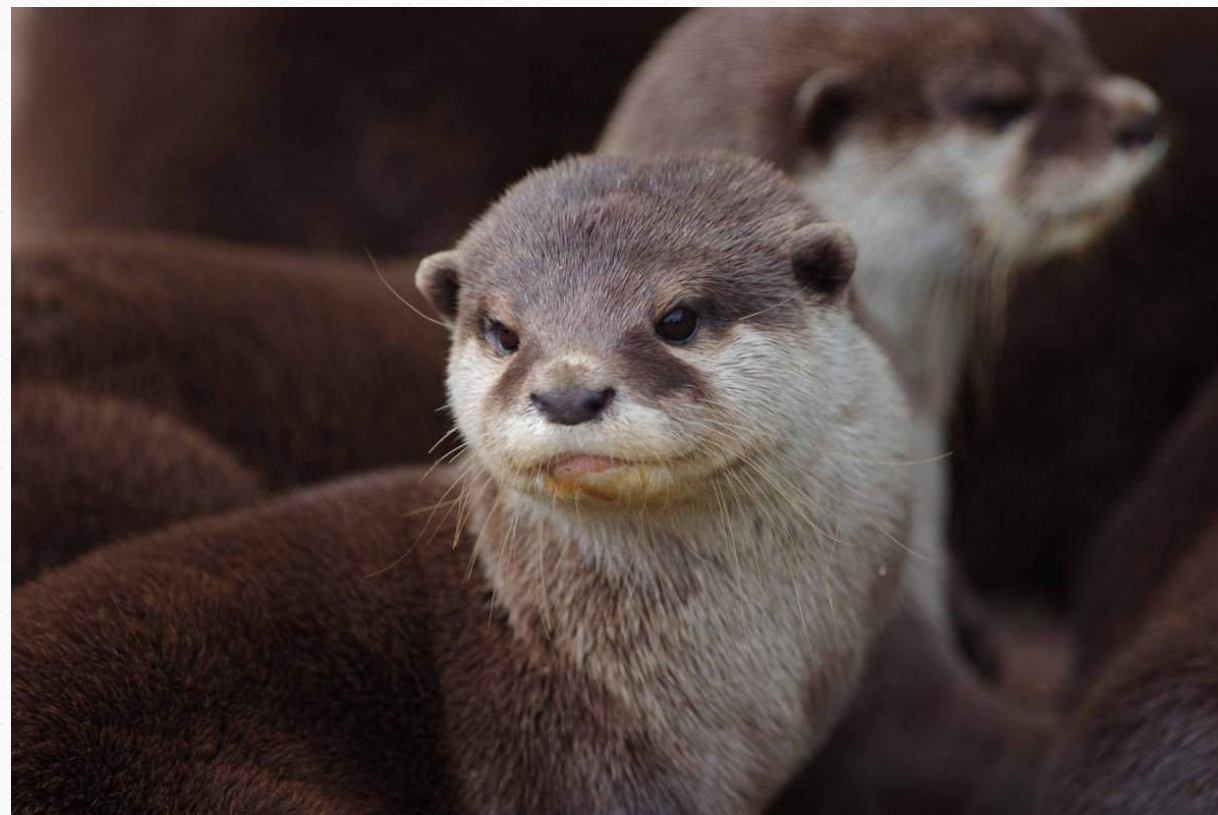

# ВЫДРА

---

Целикова Юлия Владимировна

Учитель

ЧОУ Православная гимназия №11

---

ВИД ХИЩНЫХ  
МЛЕКОПИТАЮЩИХ  
СЕМЕЙСТВА КУНЬИХ

Выдра — крупный зверь с  
вытянутым гибким телом  
— 55–95 см, хвоста —  
26–55 см, масса — 6–10 кг.

Лапы короткие, с  
перепонками. Хвост не  
пушистый.

---

Окраска меха: сверху  
тёмно-бурая, снизу  
светлая, серебристая.

Выдра ведёт  
полуводный образ  
жизни, прекрасно  

---

плавающая, ныряя и  
добывая себе пищу в  
воде. Может  
оставаться под  
водой до 2 мин

---

Питается выдра  
рыбой

---

Мех выдры  
очень красив и  
прочен.

Спасибо за внимание

---