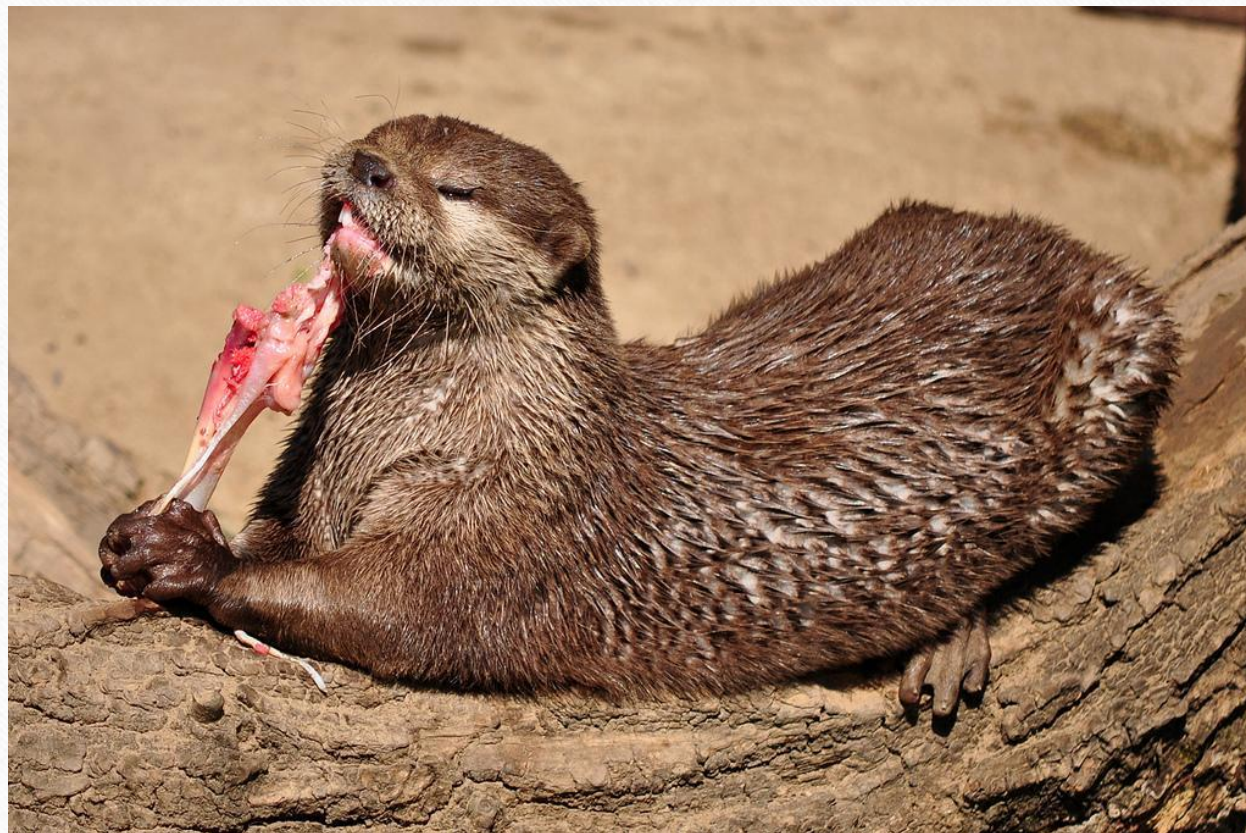

# ВЫДРА

---

Целикова Юлия Владимировна

Учитель

ЧОУ Православная гимназия №11

---

ВИД ХИЩНЫХ  
МЛЕКОПИТАЮЩИХ  
СЕМЕЙСТВА КУНЬИХ

Выдра — крупный зверь с  
вытянутым гибким телом  
— 55–95 см, хвоста —  
26–55 см, масса — 6–10 кг.

Лапы короткие, с  
перепонками. Хвост не  
пушистый.

---

Окраска меха: сверху  
тёмно-бурая, снизу  
светлая, серебристая.

Выдра ведёт  
полуводный образ  
жизни, прекрасно  

---

плавающая, ныряя и  
добывая себе пищу в  
воде. Может  
оставаться под  
водой до 2 мин

---

Питается выдра  
рыбой

---

Мех выдры  
очень красив и  
прочен.

Спасибо за внимание

---