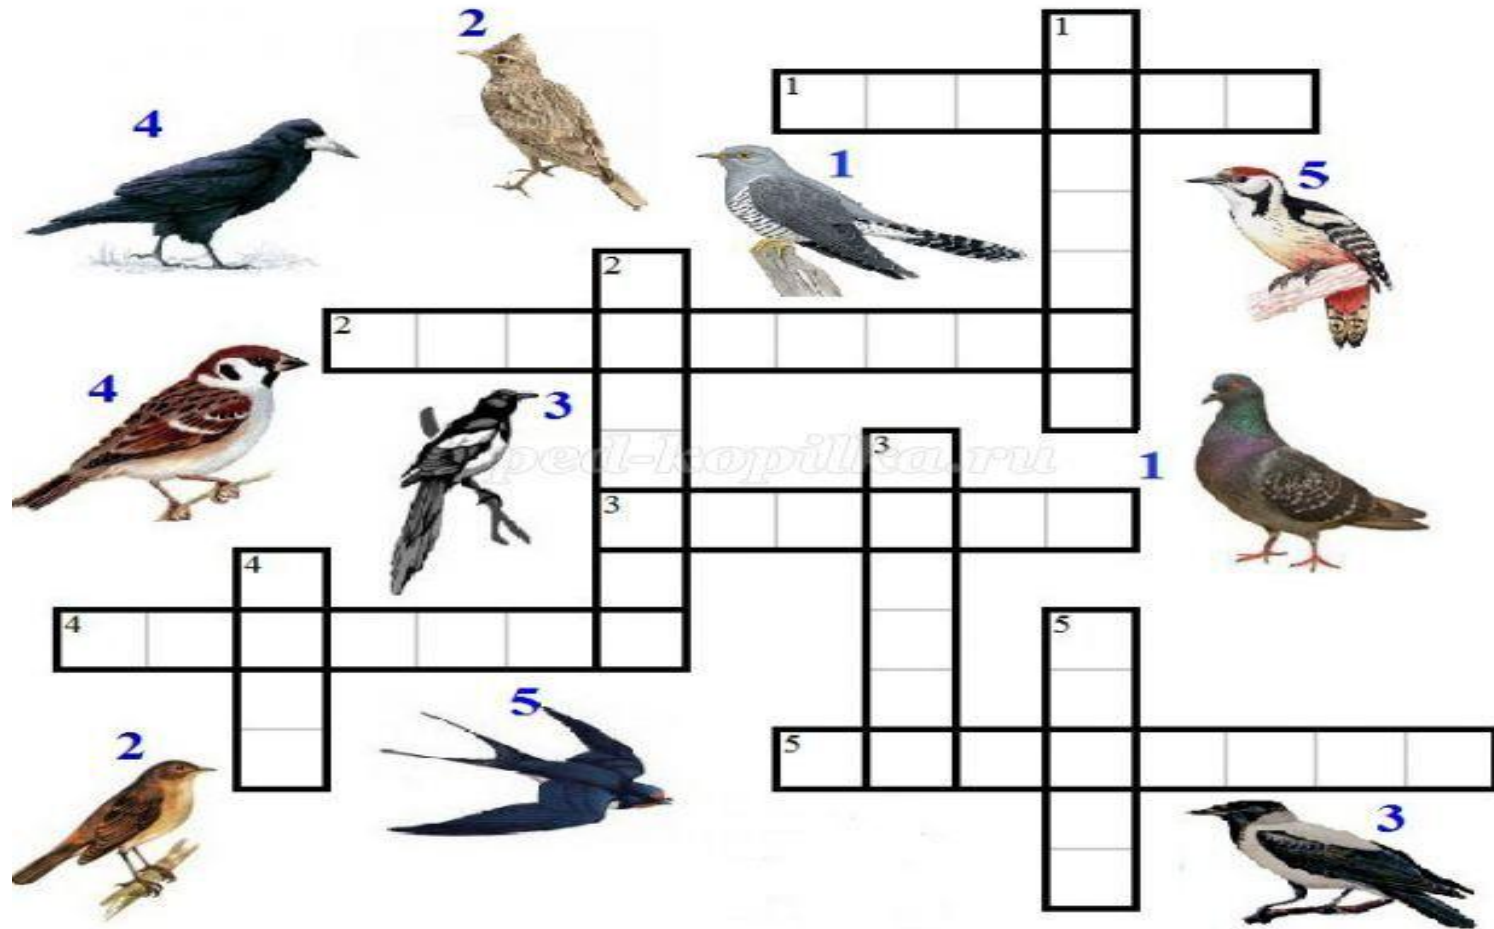

Проект по окружающему миру «Жизнь леса»

Лес и его разновидности

ЛЕСНЫЕ ЖИВОТНЫЕ

лиса

бобр

медведь

заяц

белка

олень

ёж

волк

лось

мышь

кабан

Кроссворд «Узнай птицу»

Насекомые лесной зоны.

СЪЕДОБНЫЕ ГРИБЫ

Пластинчатые грибы

Сыроежка

Рыжик

Олений осенний

Трубчатые грибы

Подосиновик

Подберезовик