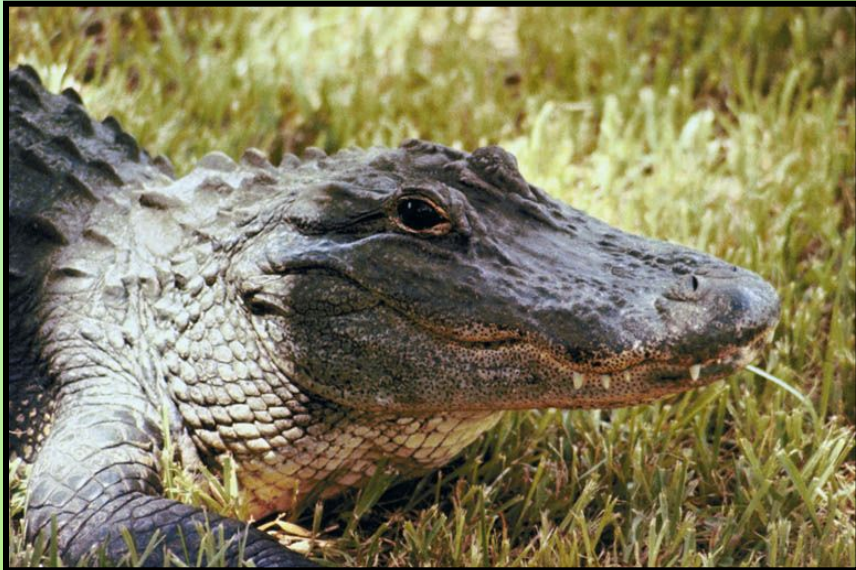

НА СУШЕ И В ВОДЕ

ПРЕСМЫКАЮЩИЕСЯ

ЗМЕИ

анаконда

гремучая змея

удава

гадюка

кобра

ЧЕРЕПАХИ

КРОКОДИЛЫ

ГАВИАЛ

ЯЩЕРИЦЫ

варан

игуана

хамелеон

веретеница

Существенные признаки пресмыкающихся

- Ползают по земле, «пресмыкаются»
- Тело покрыто роговыми чешуйками
- Развиваются из яиц
- Дышат лёгкими

ЗЕМНОВОДНЫЕ

жаба

лягушка

тритон

саламандра

ЛЯГУШКИ

ЖАБА СЕРАЯ

ТРИТОН

САЛАМАНДРА

Существенные признаки земноводных

- Обитают в воде и во влажных тенистых местах
- Кожа лишена защитного покрова
- Дышат лёгкими и кожей
- Развиваются из икринок

Древние пресмыкающиеся- динозавры