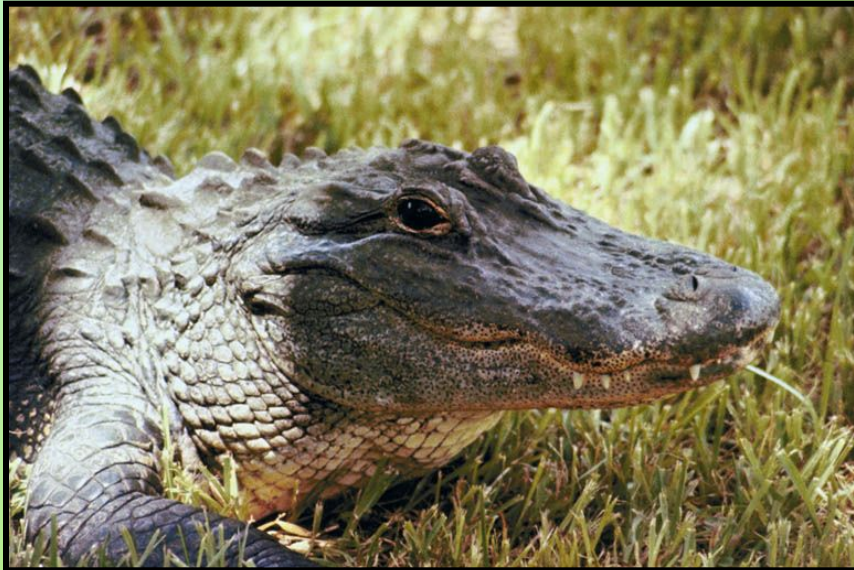

НА СУШЕ И В ВОДЕ

ПРЕСМЫКАЮЩИЕСЯ

ЗМЕИ

анаконда

гремучая змея

удава

гадюка

кобра

ЧЕРЕПАХИ

КРОКОДИЛЫ

ГАВИАЛ

ЯЩЕРИЦЫ

варан

игуана

хамелеон

веретеница

Существенные признаки пресмыкающихся

- Ползают по земле, «пресмыкаются»
- Тело покрыто роговыми чешуйками
- Развиваются из яиц
- Дышат лёгкими

ЗЕМНОВОДНЫЕ

жаба

лягушка

тритон

саламандра

ЛЯГУШКИ

ЖАБА СЕРАЯ

ТРИТОН

САЛАМАНДРА

Существенные признаки земноводных

- Обитают в воде и во влажных тенистых местах
- Кожа лишена защитного покрова
- Дышат лёгкими и кожей
- Развиваются из икринок

Древние пресмыкающиеся- динозавры