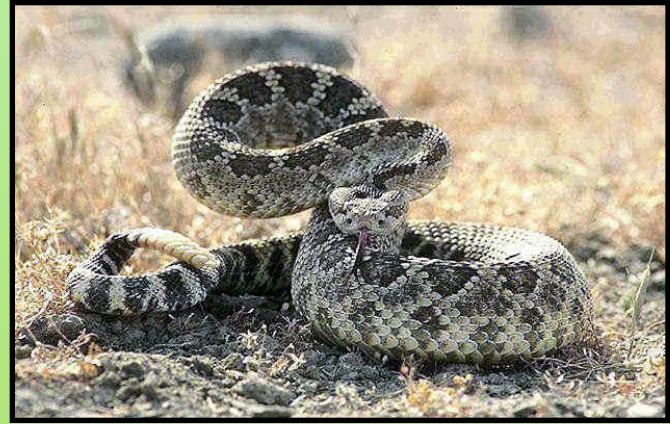

НА СУШЕ И В ВОДЕ

ПРЕСМЫКАЮЩИЕСЯ

ЗМЕИ

анаконда

гремучая змея

удава

гадюка

кобра

ЧЕРЕПАХИ

КРОКОДИЛЫ

ГАВИАЛ

ЯЩЕРИЦЫ

варан

игуана

хамелеон

веретеница

Существенные признаки пресмыкающихся

- Ползают по земле, «пресмыкаются»
- Тело покрыто роговыми чешуйками
- Развиваются из яиц
- Дышат лёгкими

ЗЕМНОВОДНЫЕ

жаба

лягушка

тритон

саламандра

ЛЯГУШКИ

ЖАБА СЕРАЯ

ТРИТОН

САЛАМАНДРА

Существенные признаки земноводных

- Обитают в воде и во влажных тенистых местах
- Кожа лишена защитного покрова
- Дышат лёгкими и кожей
- Развиваются из икринок

Древние пресмыкающиеся- динозавры