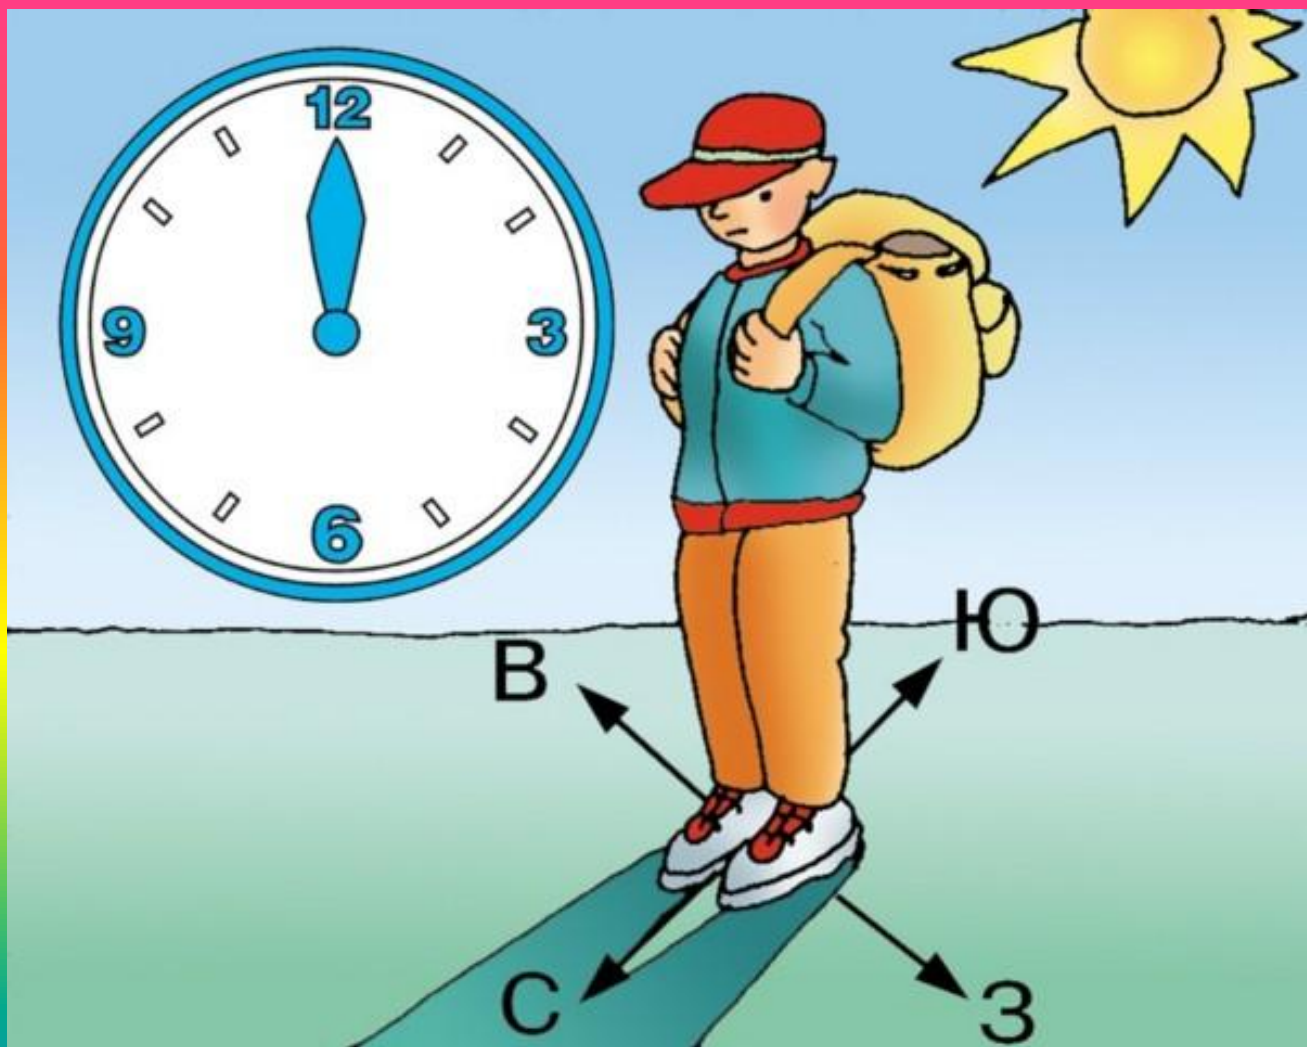

Определить стороны горизонта по Солнцу можно только днём и только в ясную погоду.