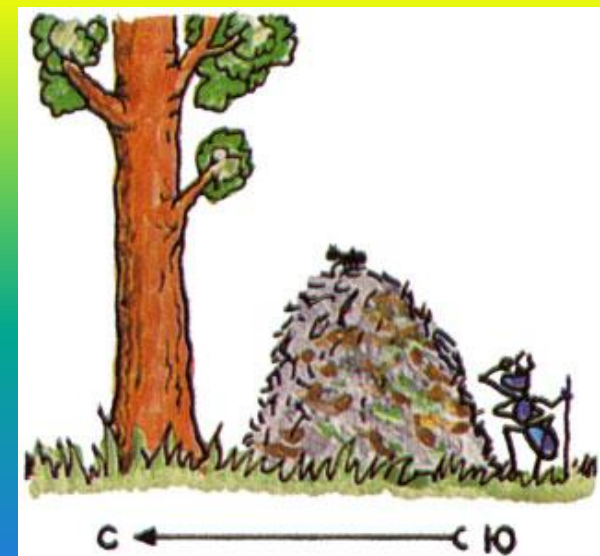

# Ориентирование по местным природным признакам

1. У отдельно стоящих деревьев ветви обычно длиннее и гуще с южной стороны.
2. У берёзы кора белее и чище с южной стороны, чем с северной.
3. Мхов и лишайников на камнях и деревьях больше с северной стороны.

Ю

С

Ю

4. Снег весной быстрее тает на южной стороне склона
5. Муравейник расположен с южной стороны ближайшего дерева.
6. Грибы предпочитают расти с северной стороны пней и деревьев

Ю

С