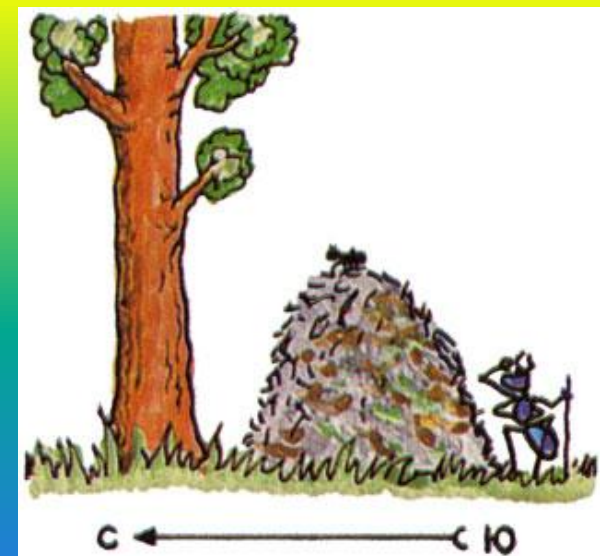

Определить стороны горизонта по Солнцу можно только днём и только в ясную погоду.

Ориентирование по местным природным признакам

1. У отдельно стоящих деревьев ветви обычно длиннее и гуще с южной стороны.
2. У берёзы кора белее и чище с южной стороны, чем с северной.
3. Мхов и лишайников на камнях и деревьях больше с северной стороны.

Ю

С

Ю

4. Снег весной быстрее тает на южной стороне склона
5. Муравейник расположен с южной стороны ближайшего дерева.
6. Грибы предпочитают расти с северной стороны пней и деревьев

Ю

С

Ориентирование по тени